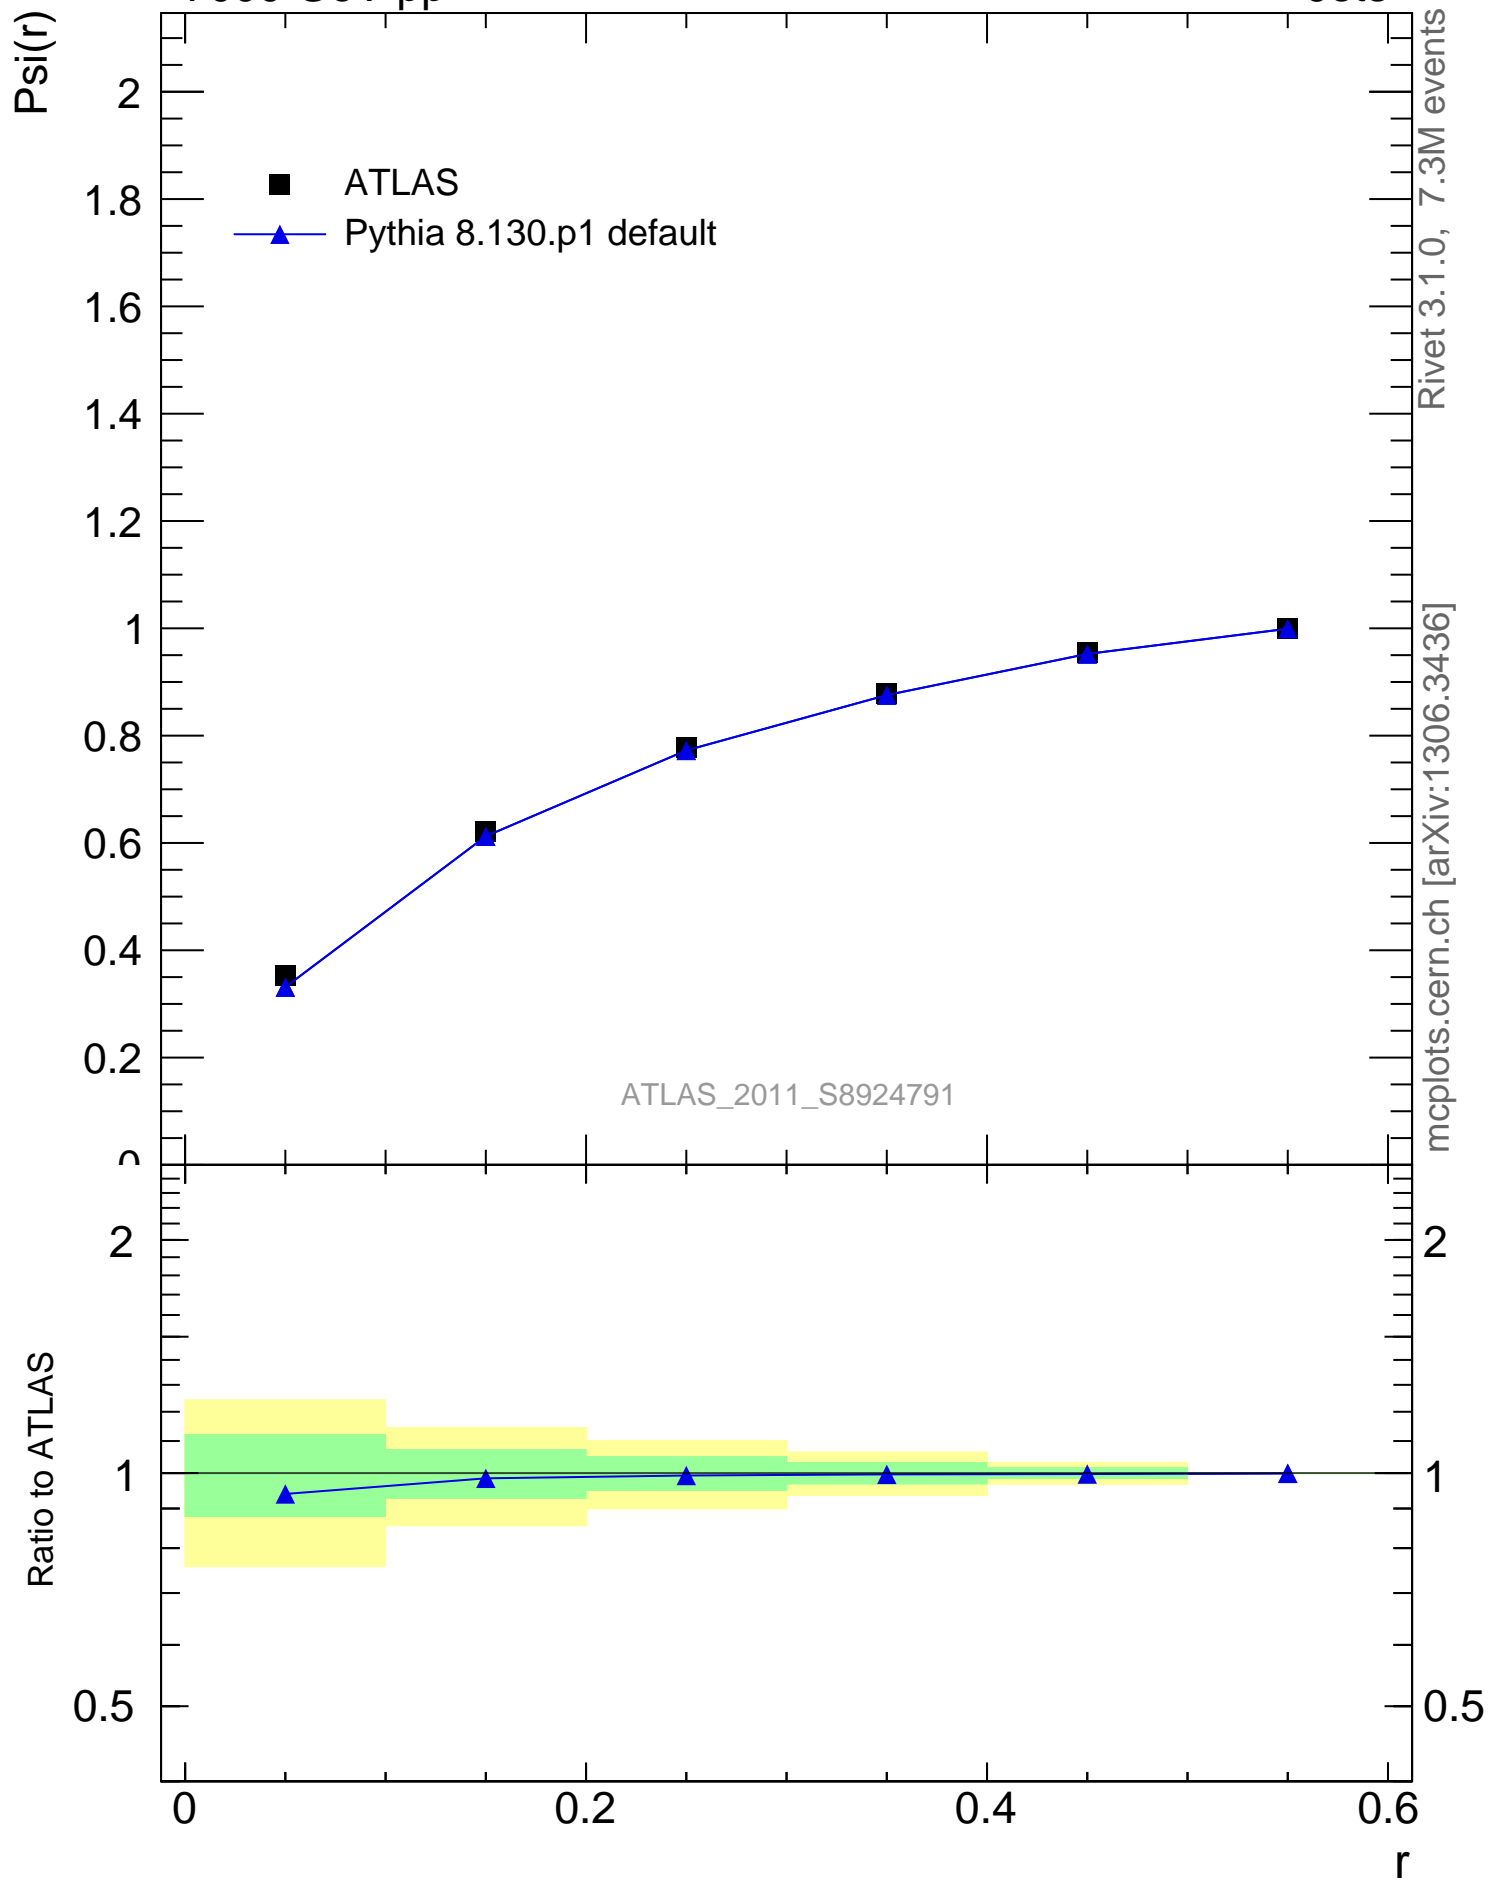

7000 GeV pp

Jets

Rivet 3.1.0, 7.3M events  
mcplots.cern.ch [arXiv:1306.3436]

ATLAS\_2011\_S8924791