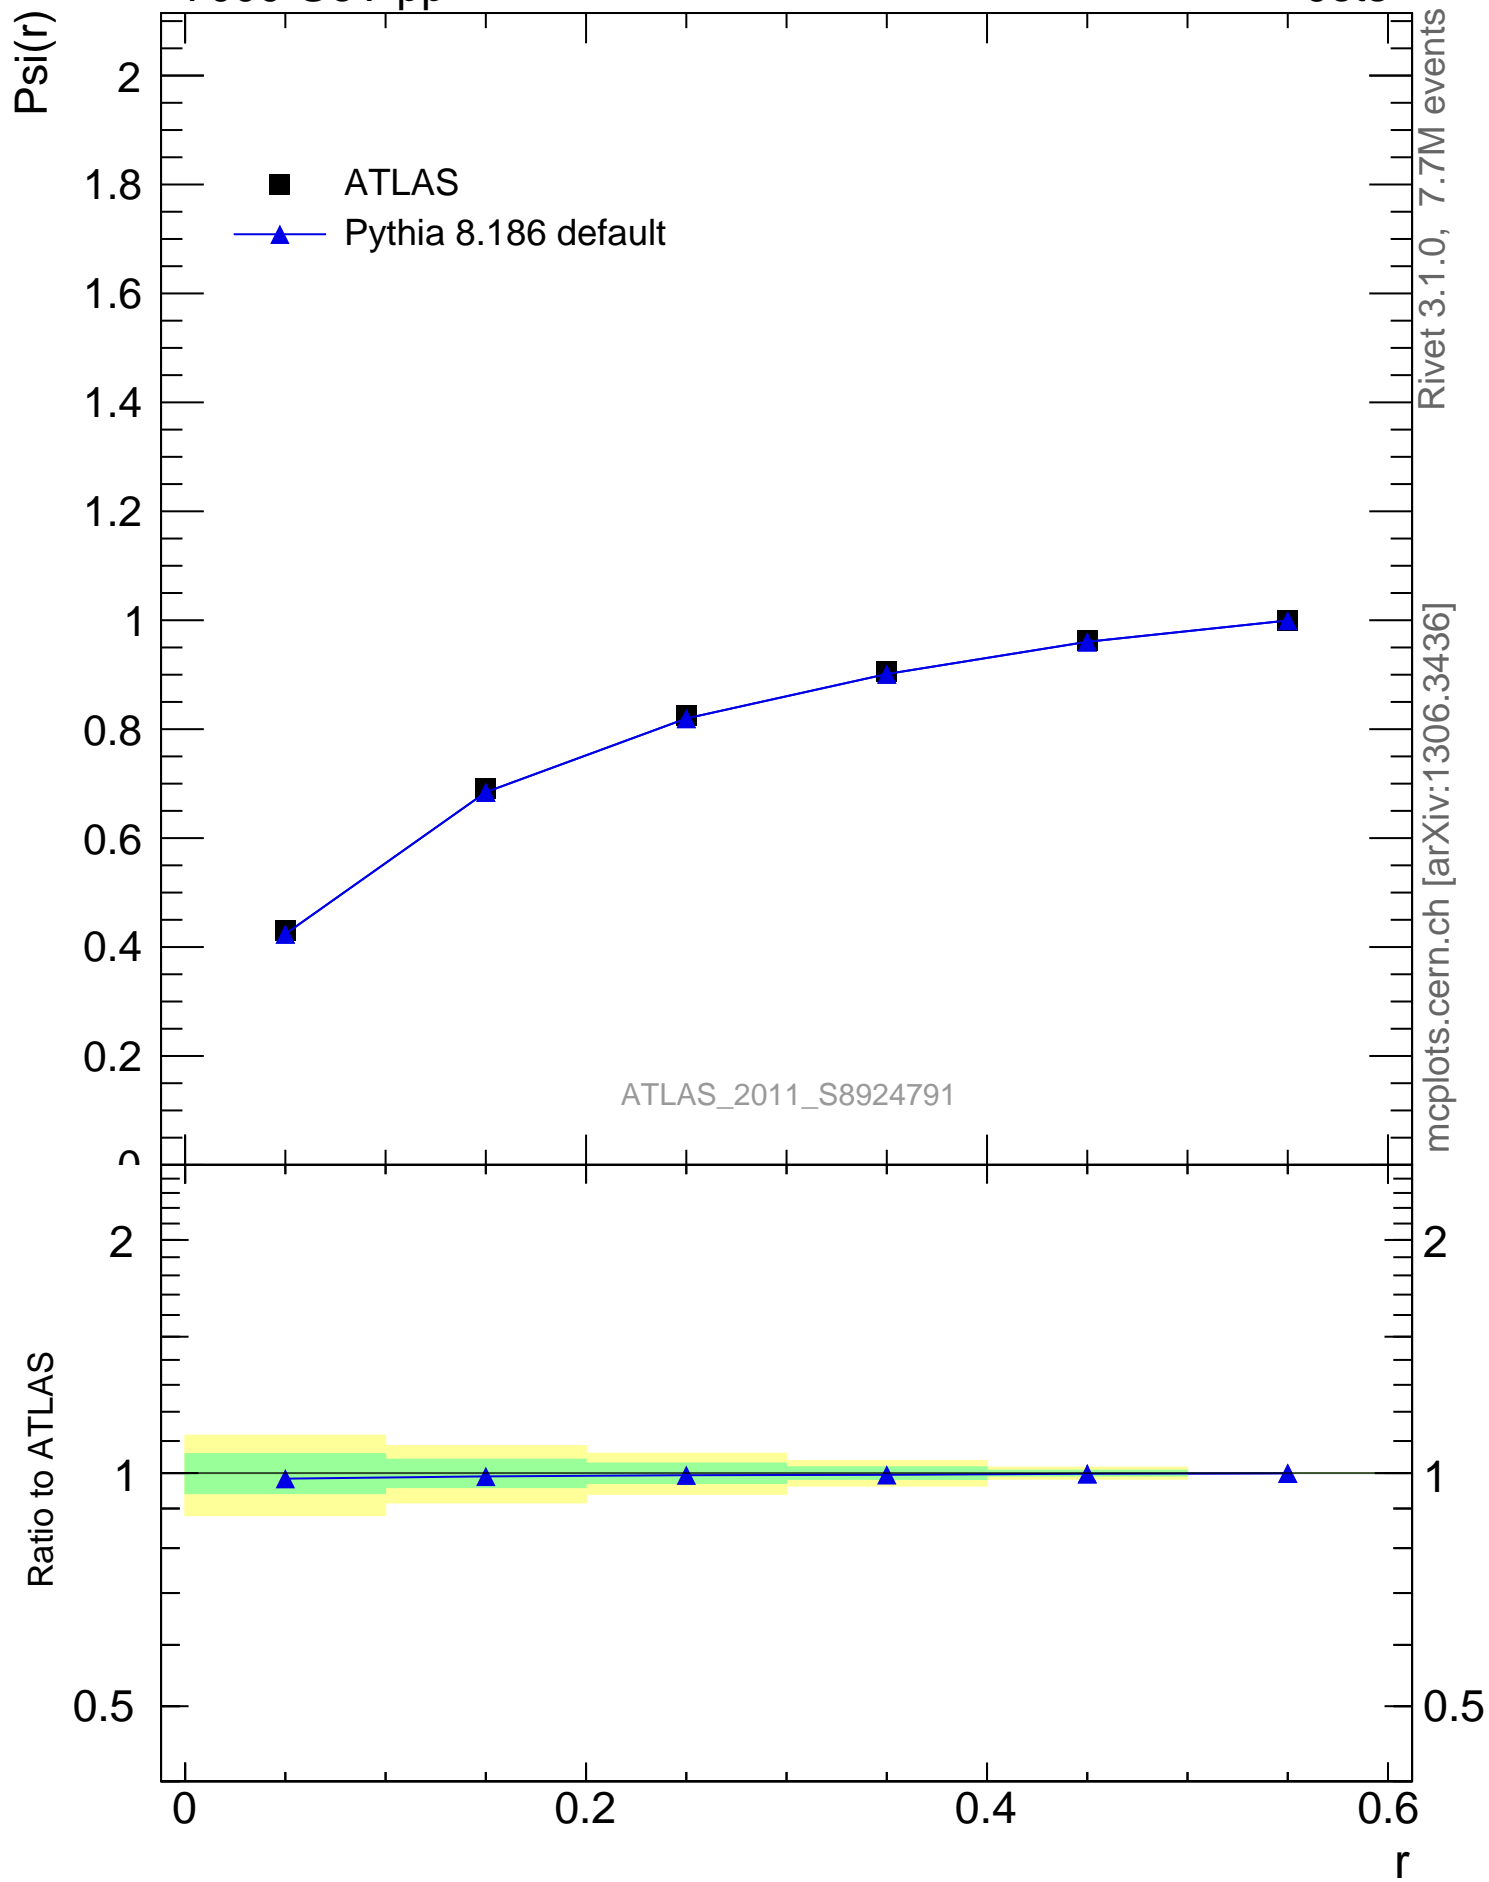

7000 GeV pp

Jets

■ ATLAS
▲ Pythia 8.186 default

ATLAS_2011_S8924791

Rivet 3.1.0, 7.7M events
mcplots.cern.ch [arXiv:1306.3436]