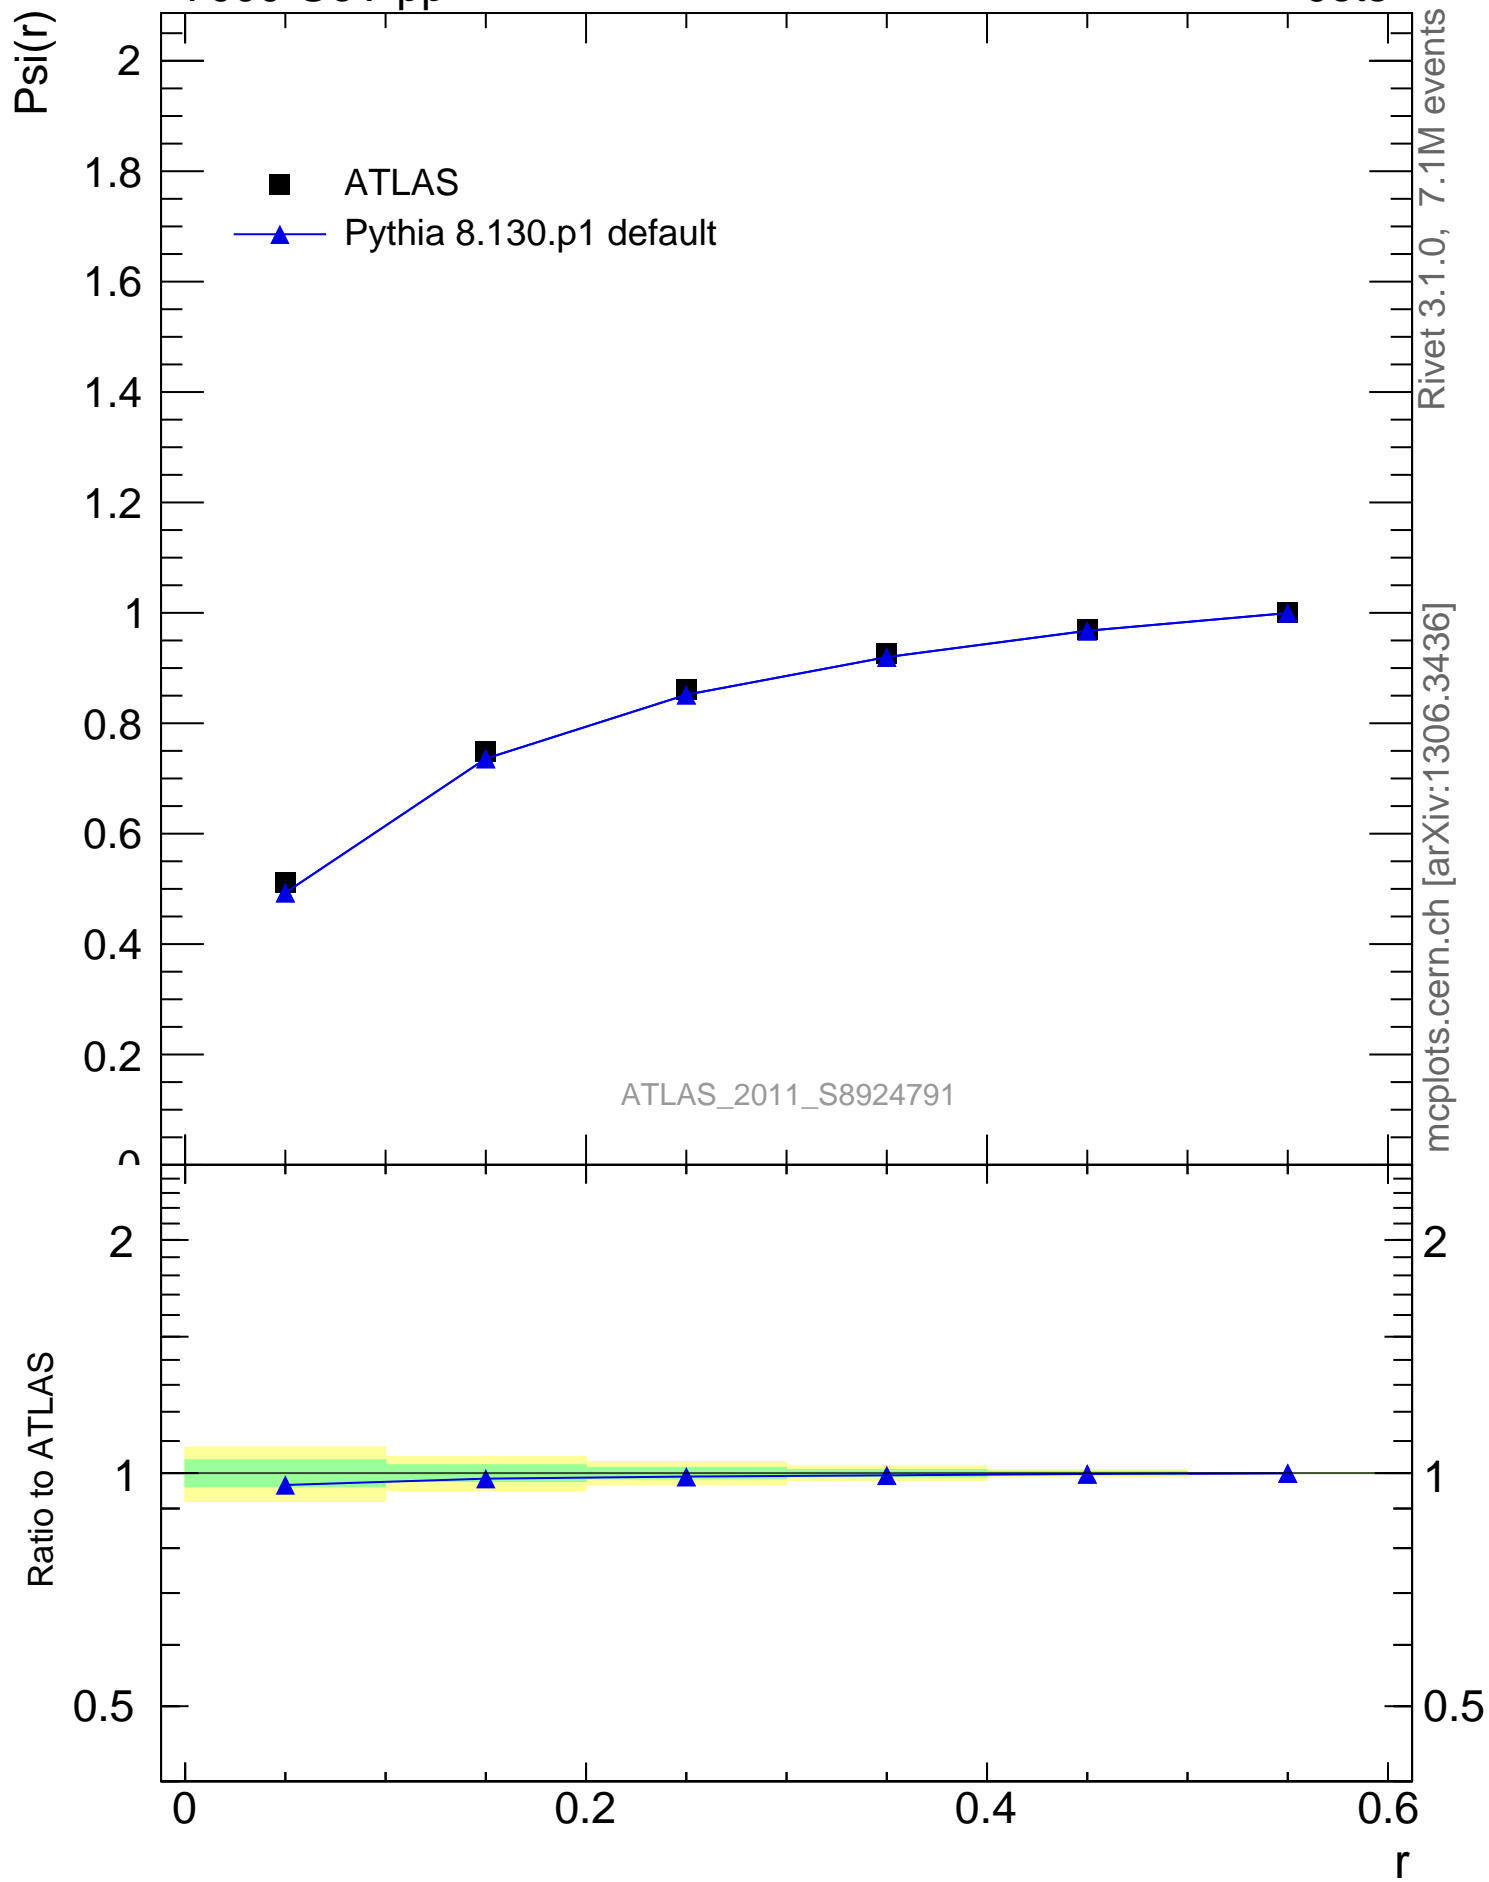

7000 GeV pp

Jets

■ ATLAS  
▲ Pythia 8.130.p1 default

ATLAS\_2011\_S8924791

Rivet 3.1.0, 7.1M events  
mcplots.cern.ch [arXiv:1306.3436]