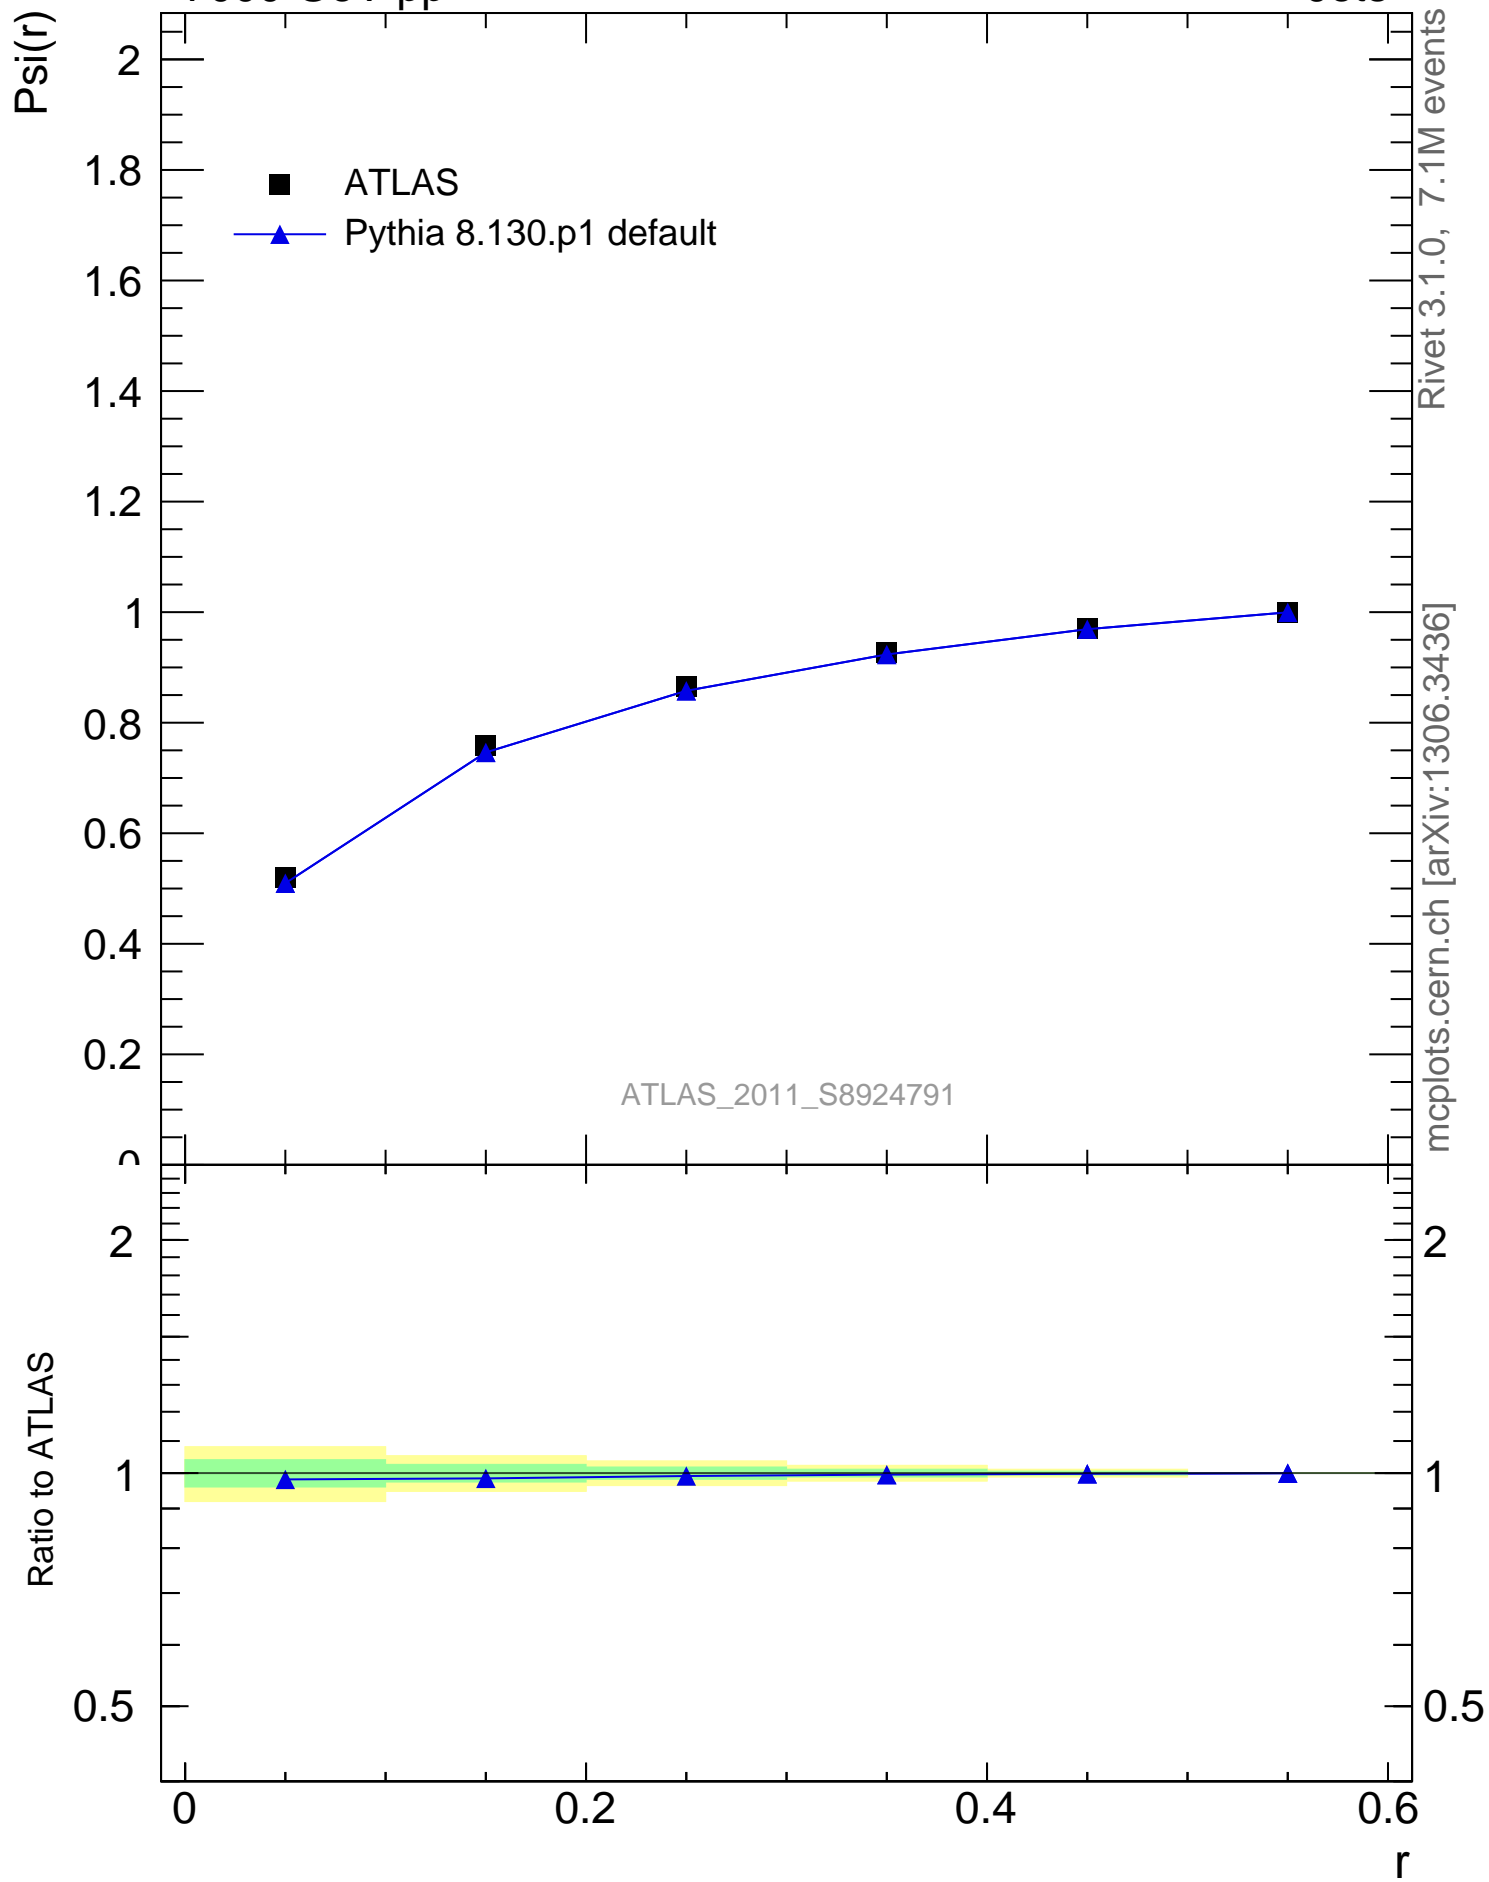

7000 GeV pp

Jets

■ ATLAS  
▲ Pythia 8.130.p1 default

ATLAS\_2011\_S8924791

Rivet 3.1.0, 7.1M events  
mcplots.cern.ch [arXiv:1306.3436]