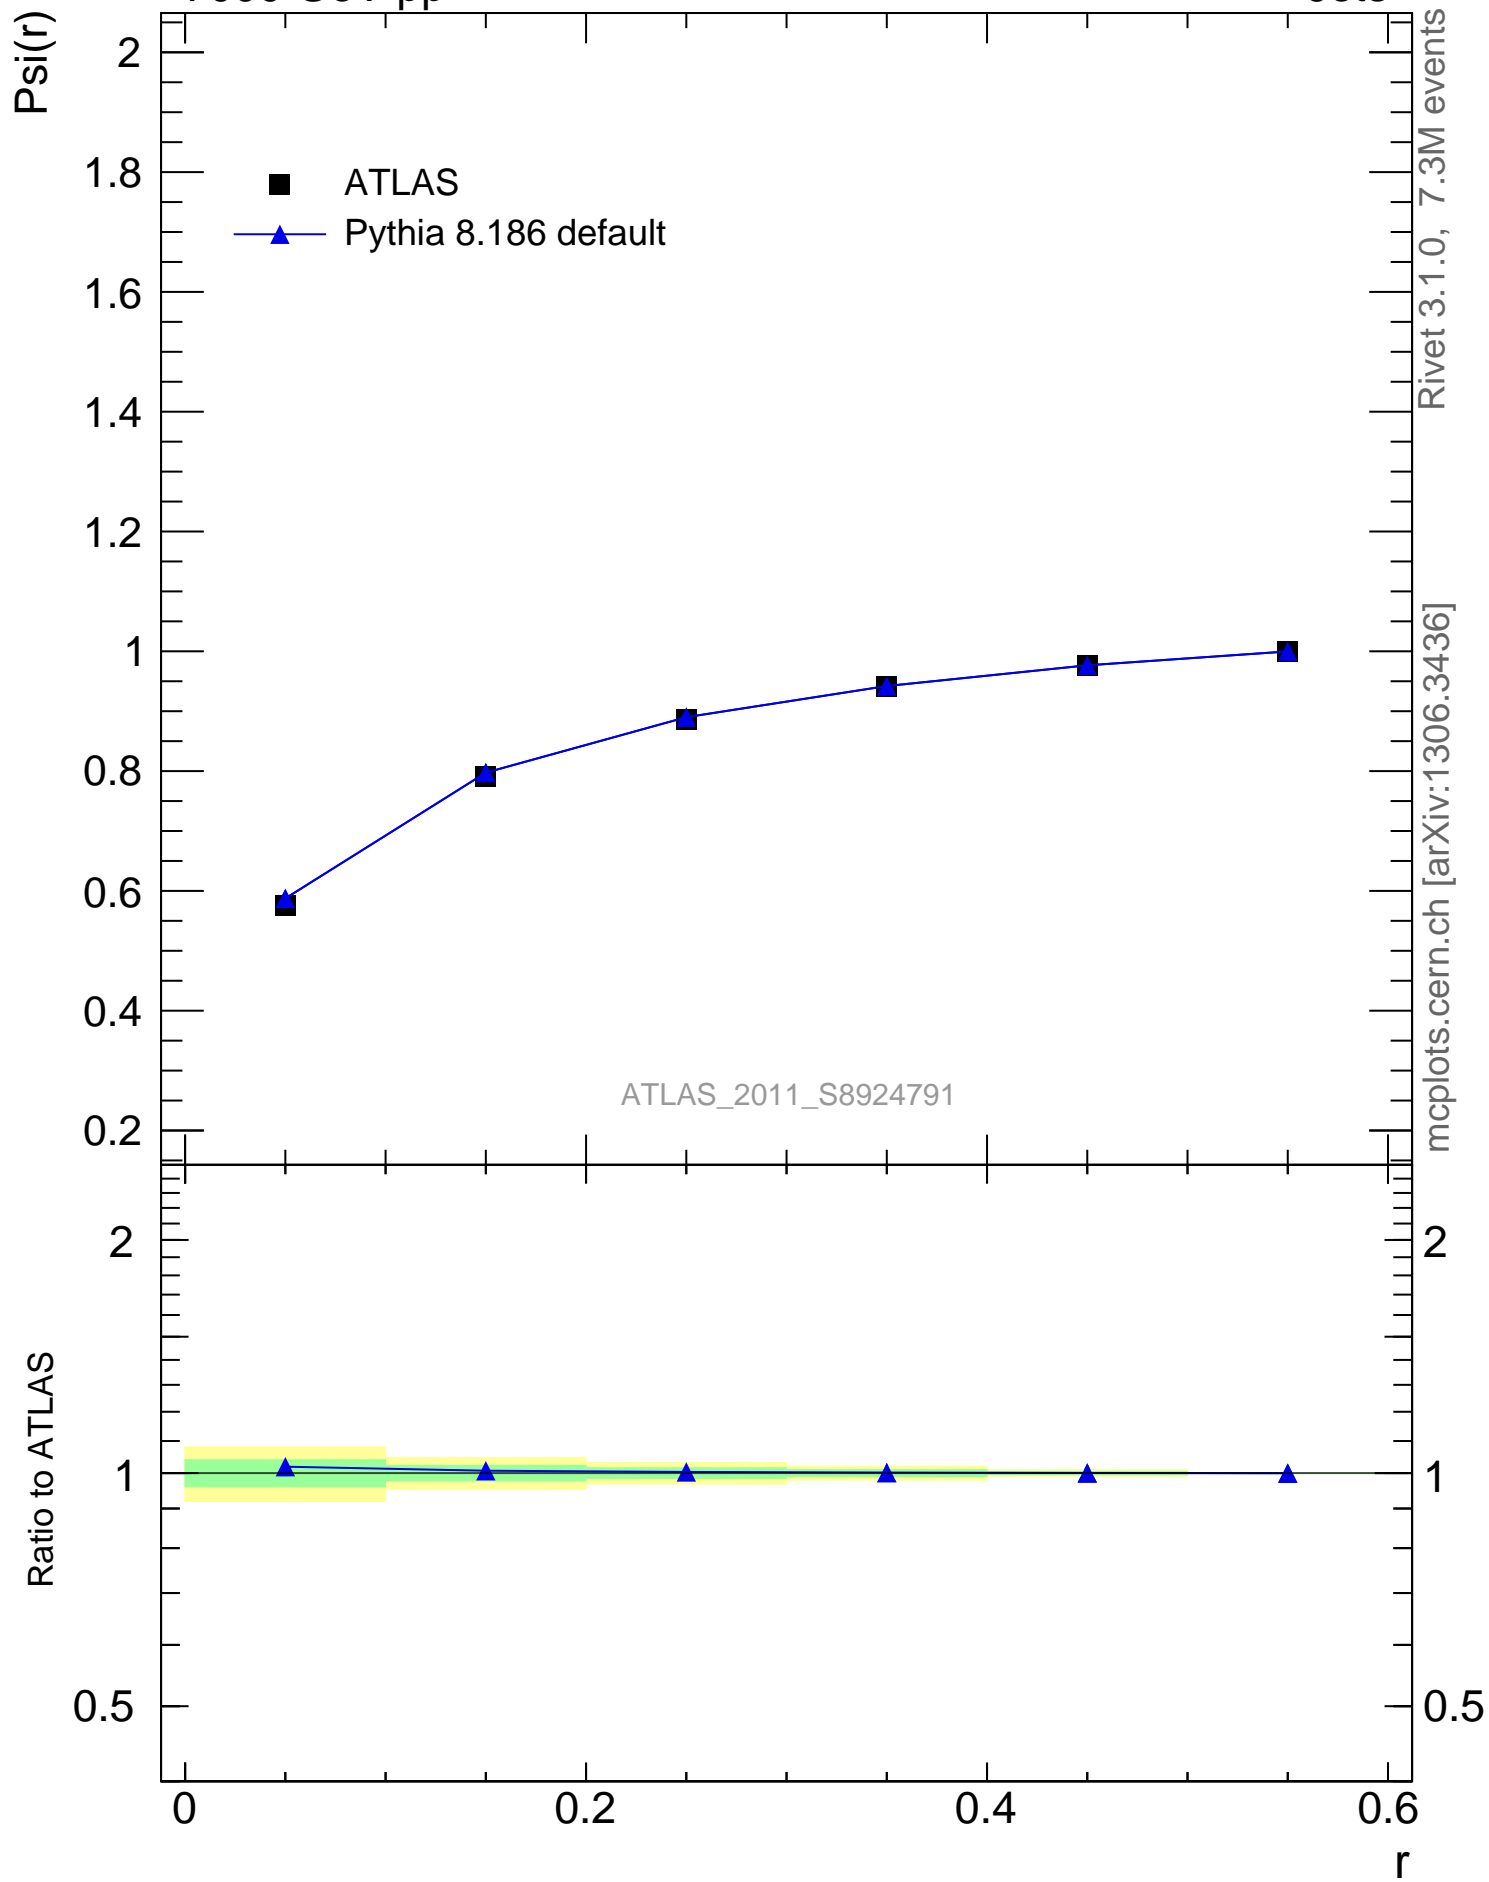

7000 GeV pp

Jets

■ ATLAS
▲ Pythia 8.186 default

ATLAS_2011_S8924791

Rivet 3.1.0, 7.3M events
mcplots.cern.ch [arXiv:1306.3436]