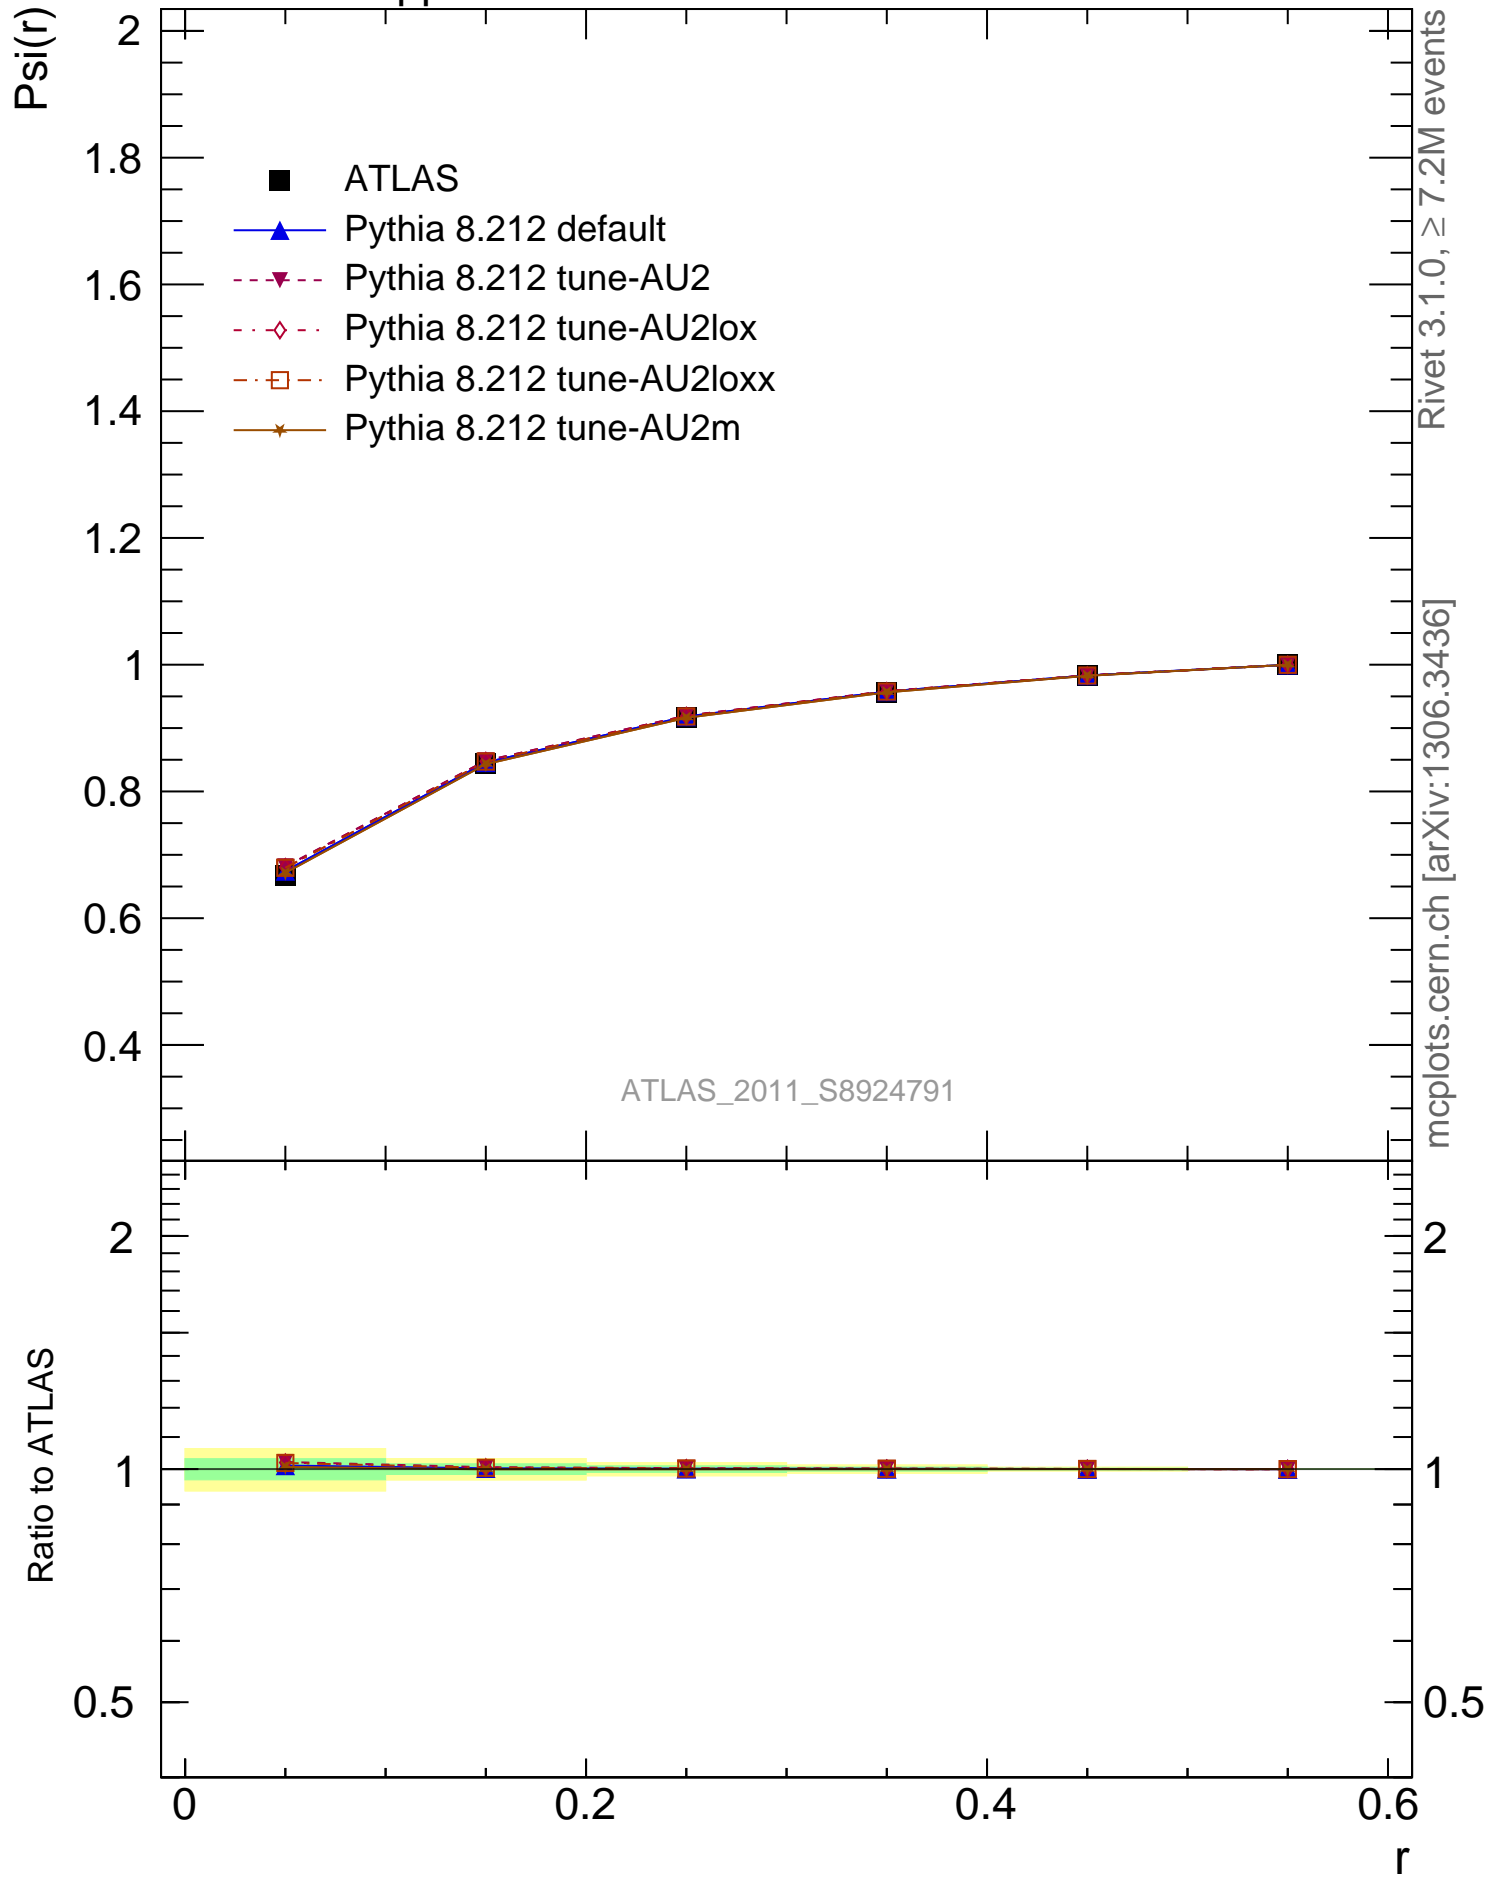

7000 GeV pp

Jets

Rivet 3.1.0,  $\geq 7.2M$  events  
mcplots.cern.ch [arXiv:1306.3436]

ATLAS\_2011\_S8924791