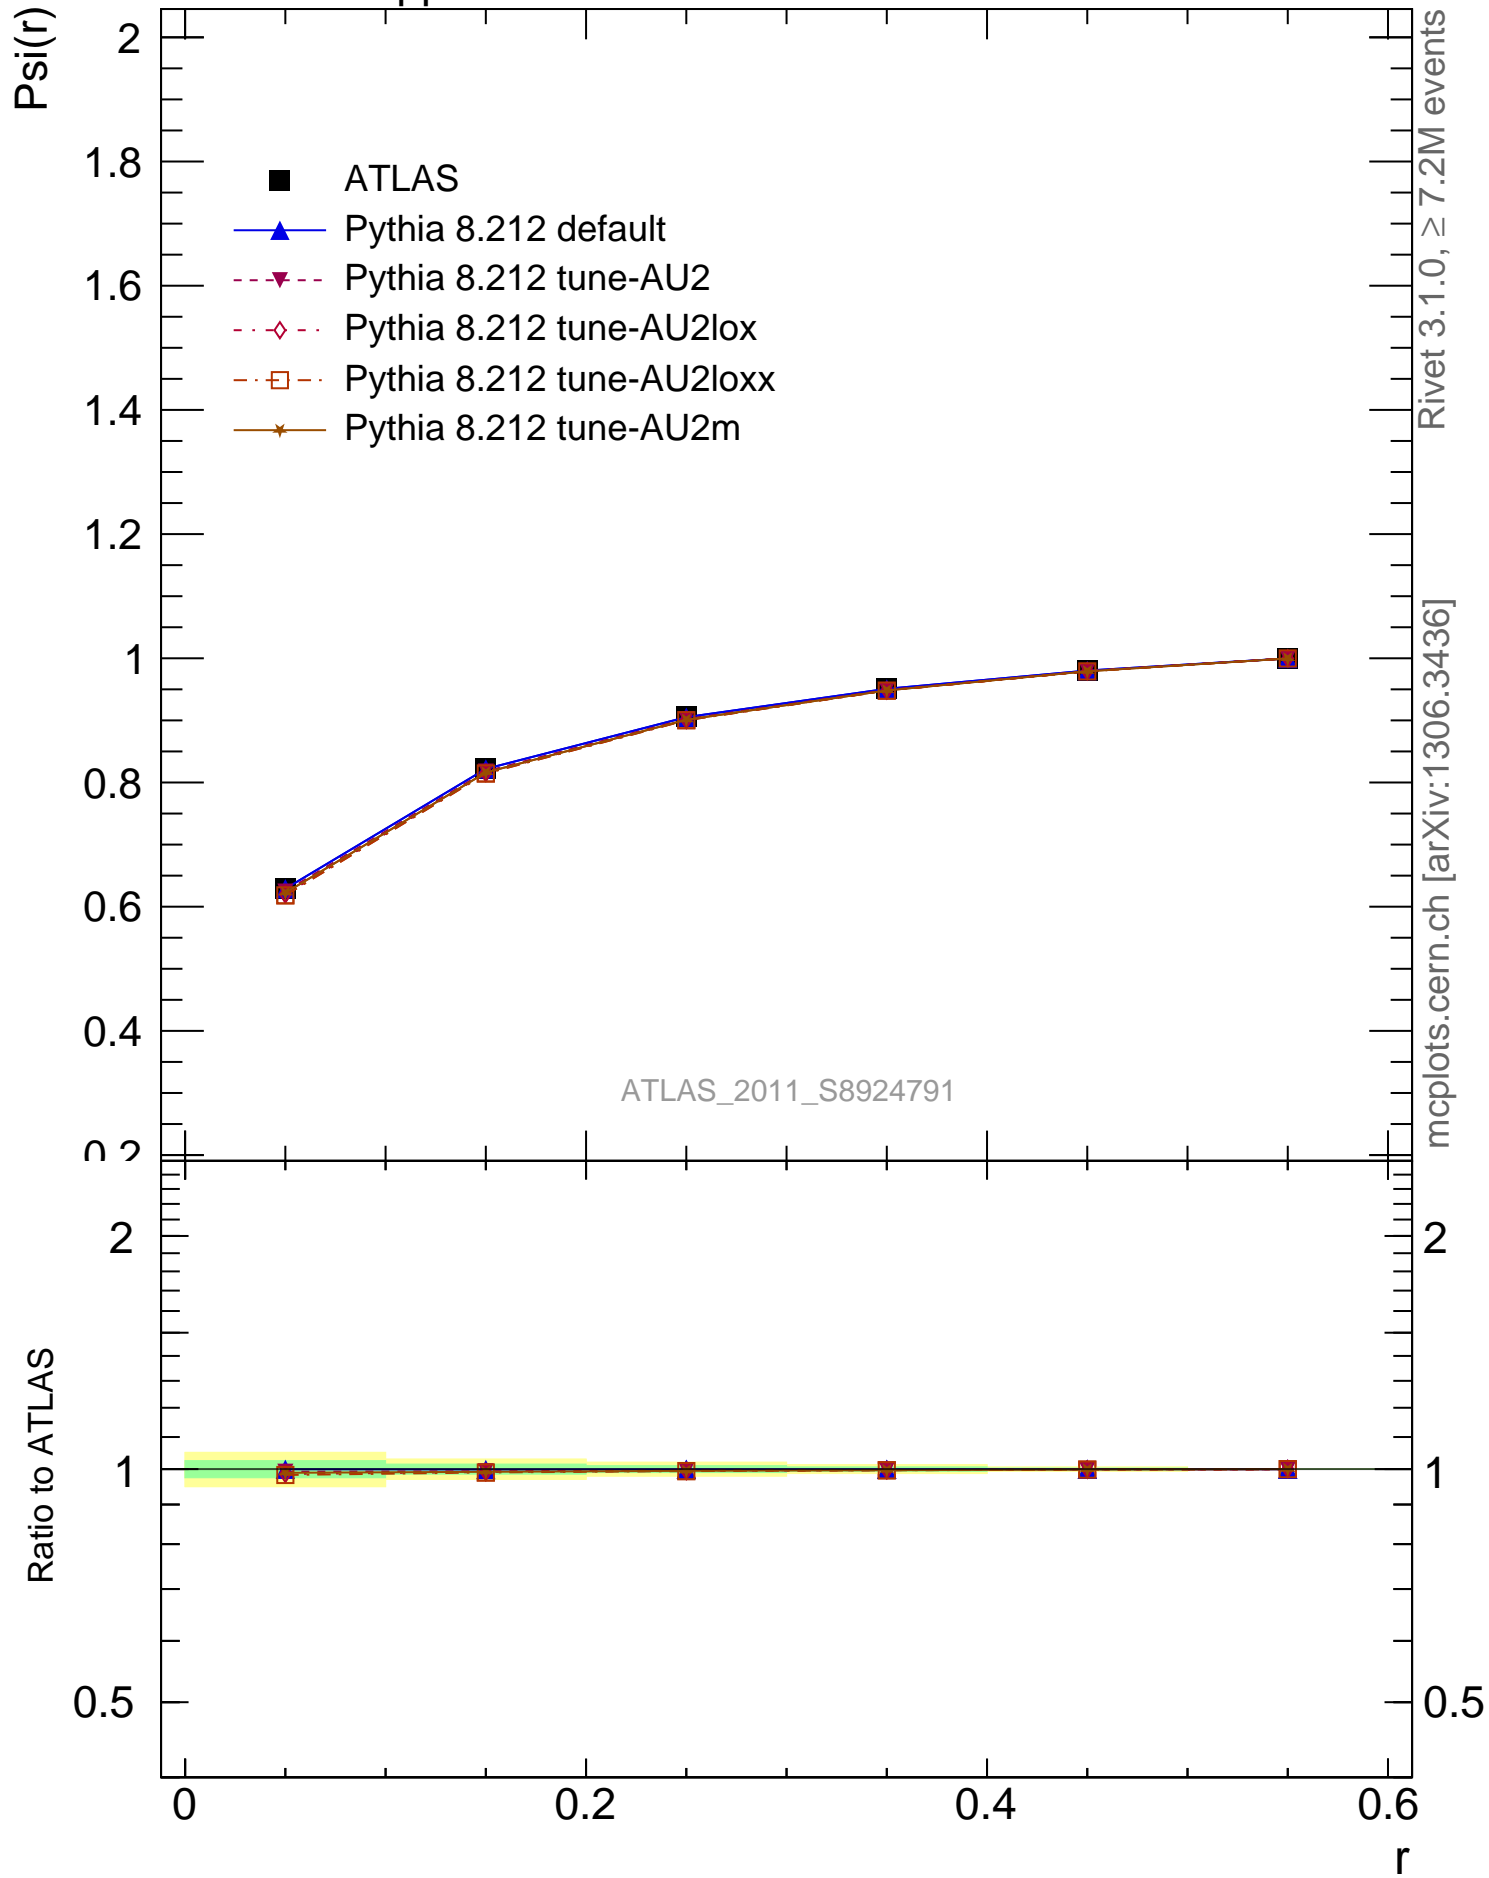

7000 GeV pp

Jets

Rivet 3.1.0,  $\geq 7.2M$  events  
mcplots.cern.ch [arXiv:1306.3436]

ATLAS\_2011\_S8924791