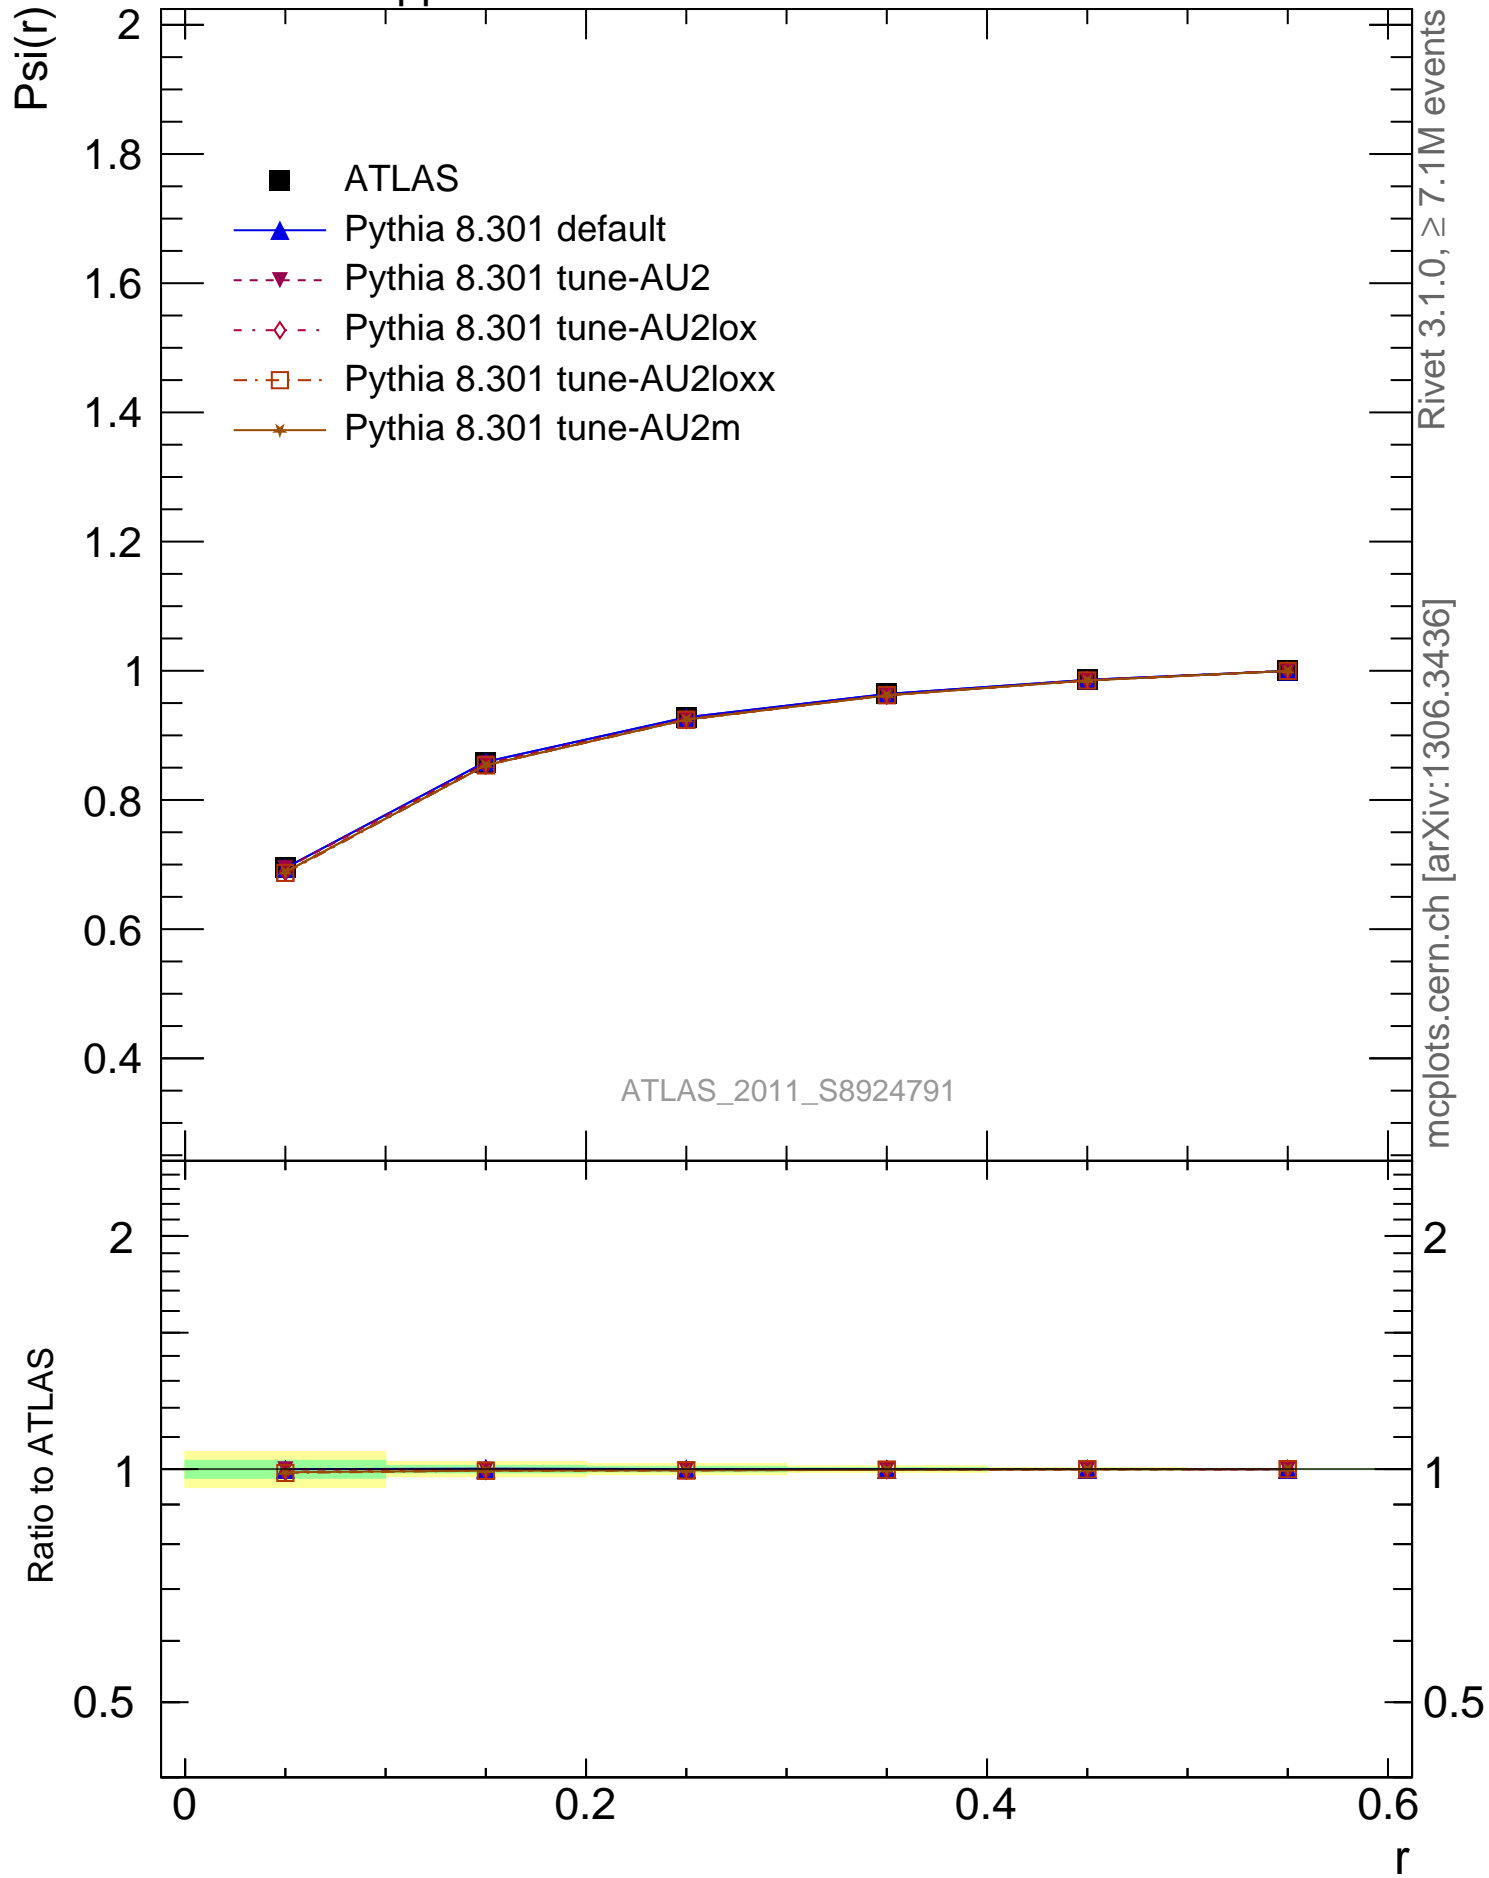

7000 GeV pp

Jets

Rivet 3.1.0,  $\geq 7.1M$  events  
mcplots.cern.ch [arXiv:1306.3436]

ATLAS\_2011\_S8924791