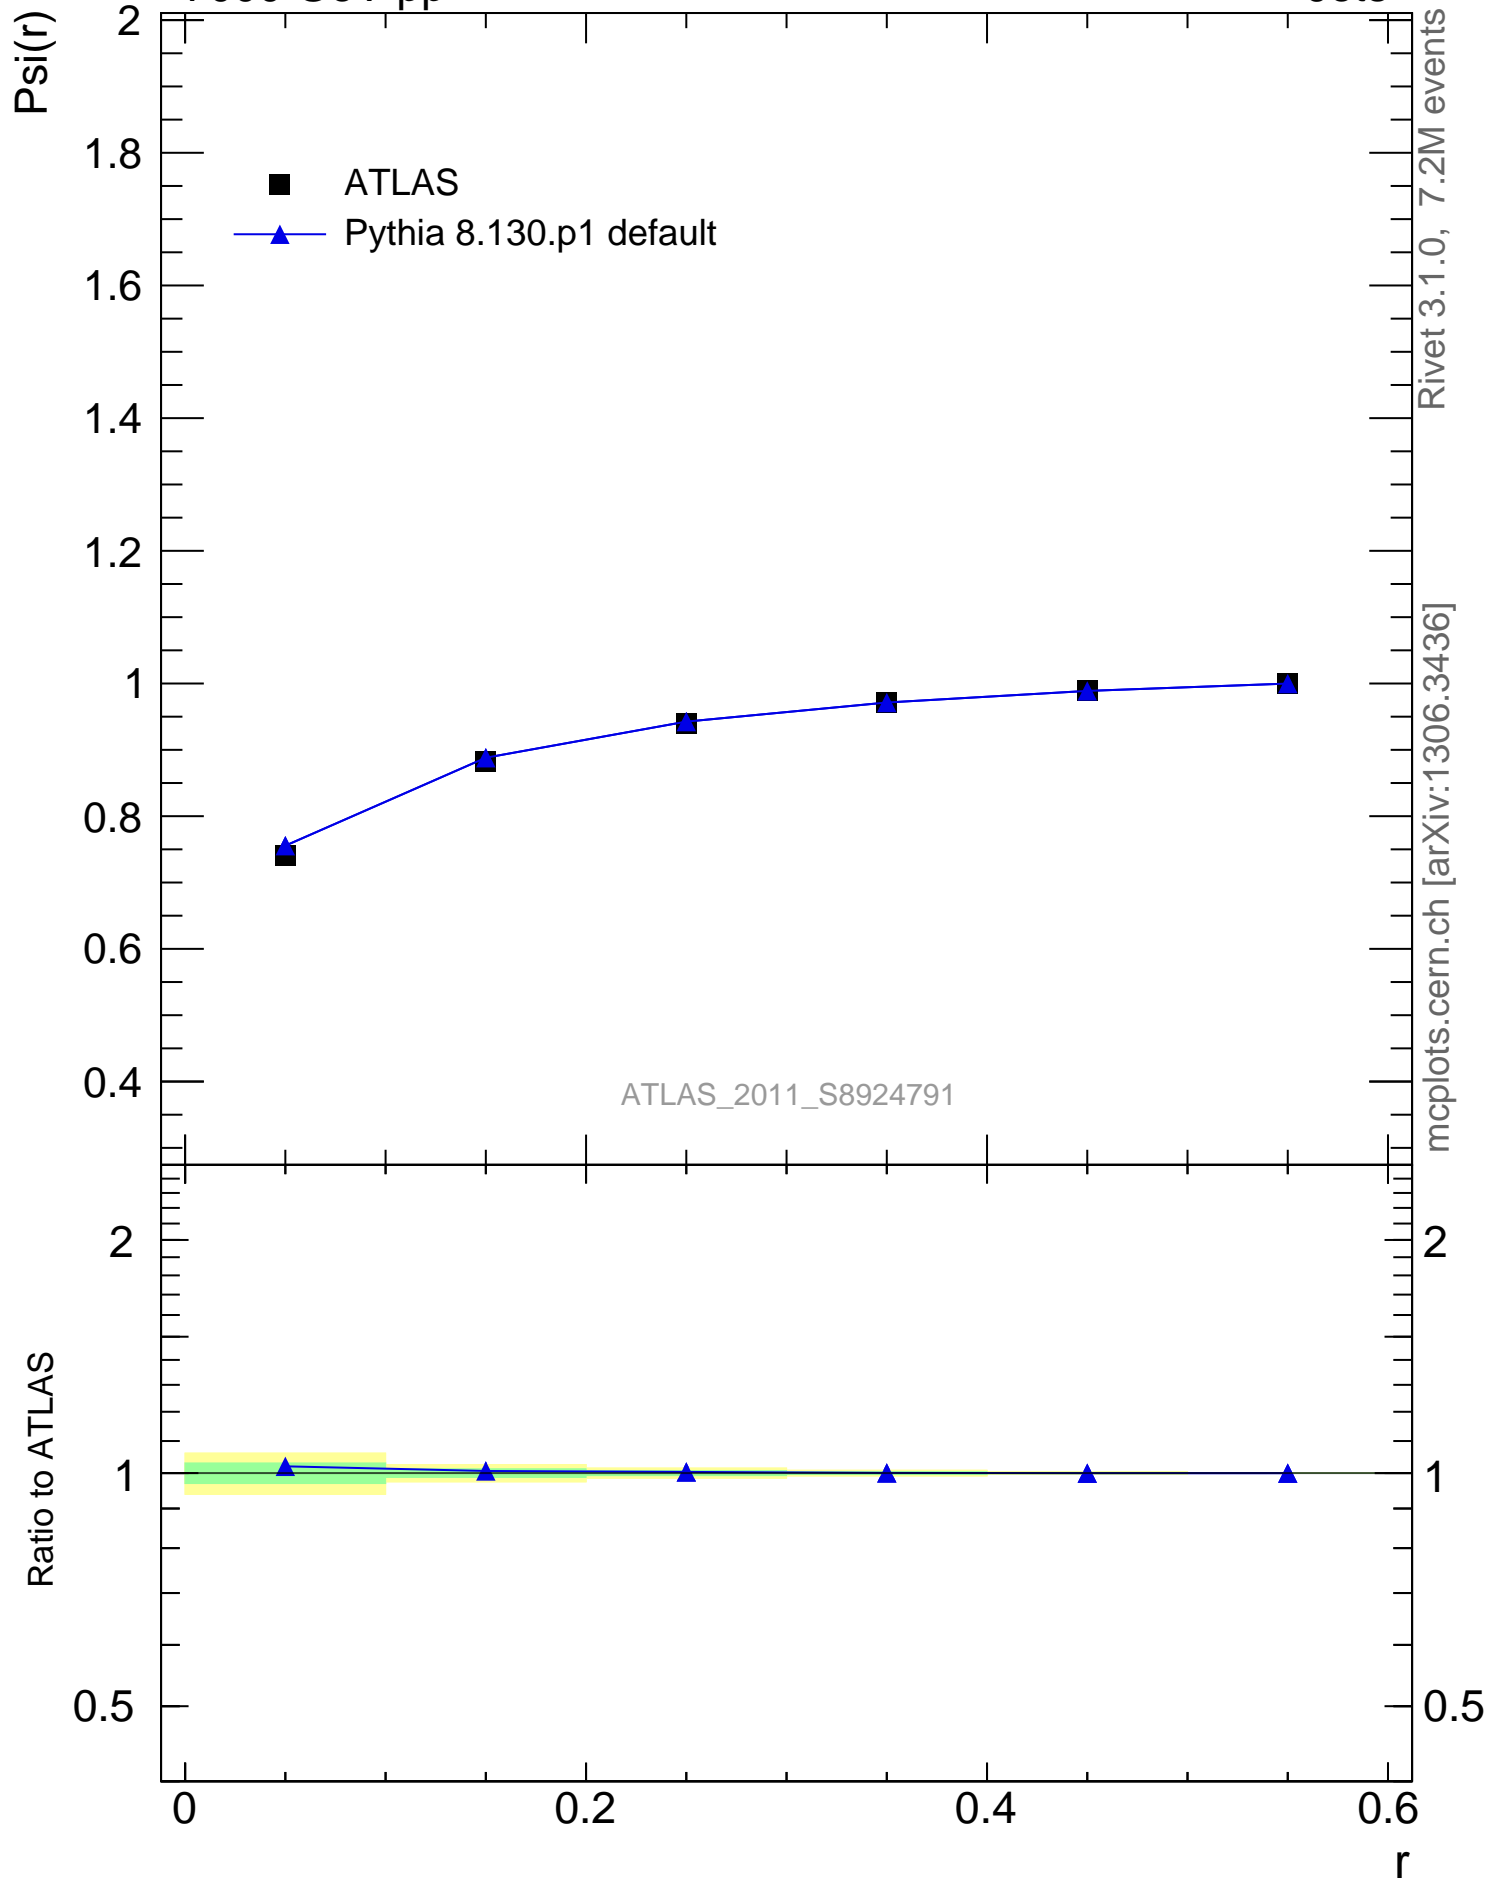

7000 GeV pp

Jets

Rivet 3.1.0, 7.2M events
mcplots.cern.ch [arXiv:1306.3436]

ATLAS_2011_S8924791