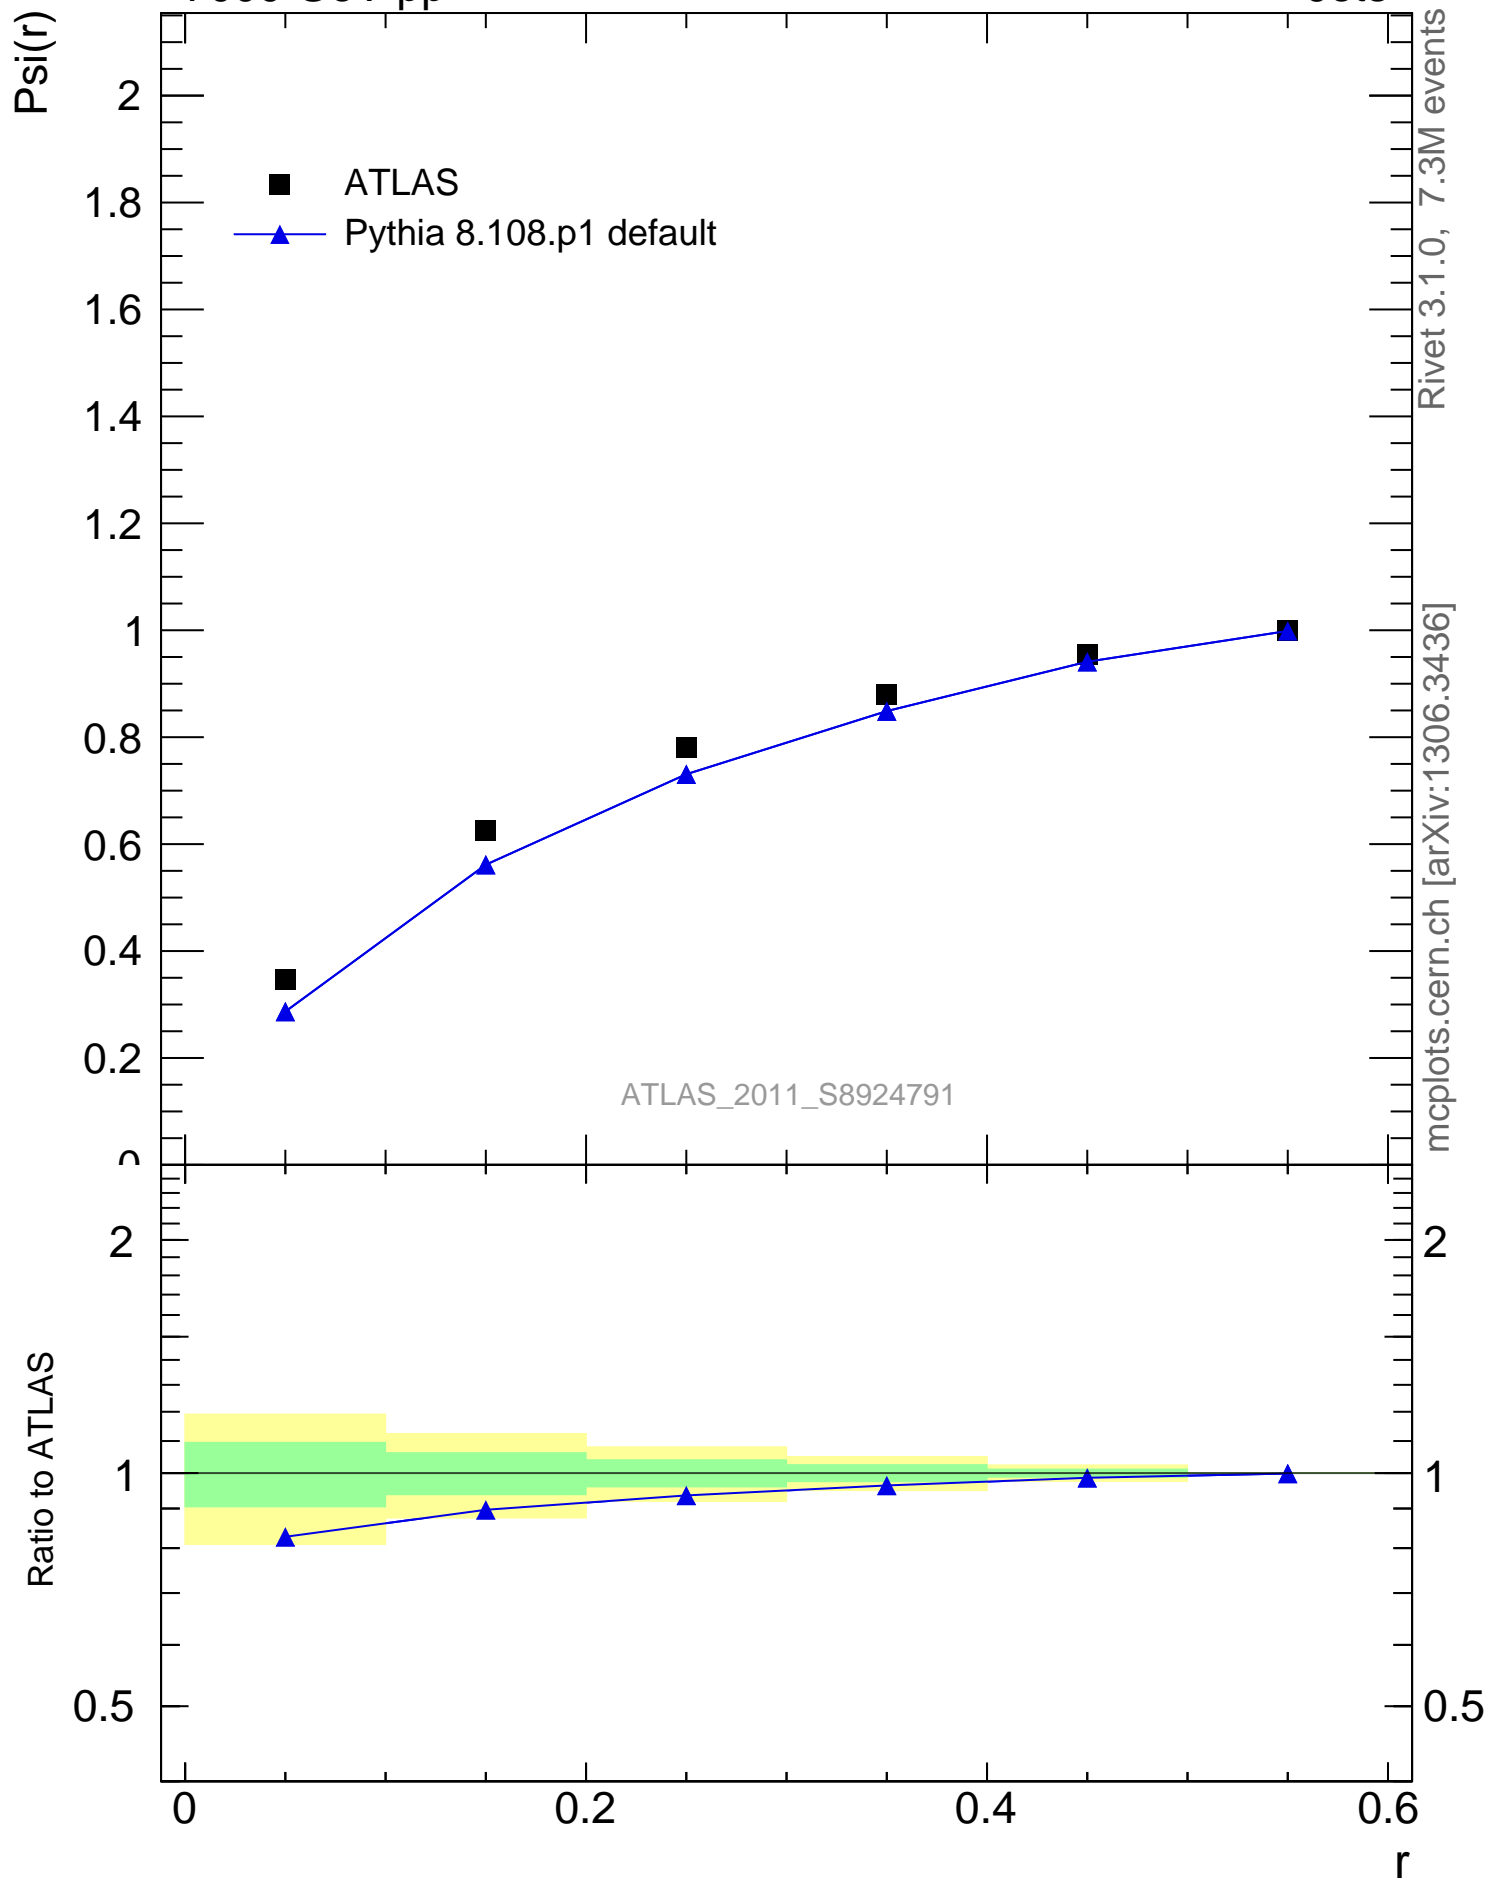

7000 GeV pp

Jets

Rivet 3.1.0, 7.3M events
mcplots.cern.ch [arXiv:1306.3436]

ATLAS_2011_S8924791