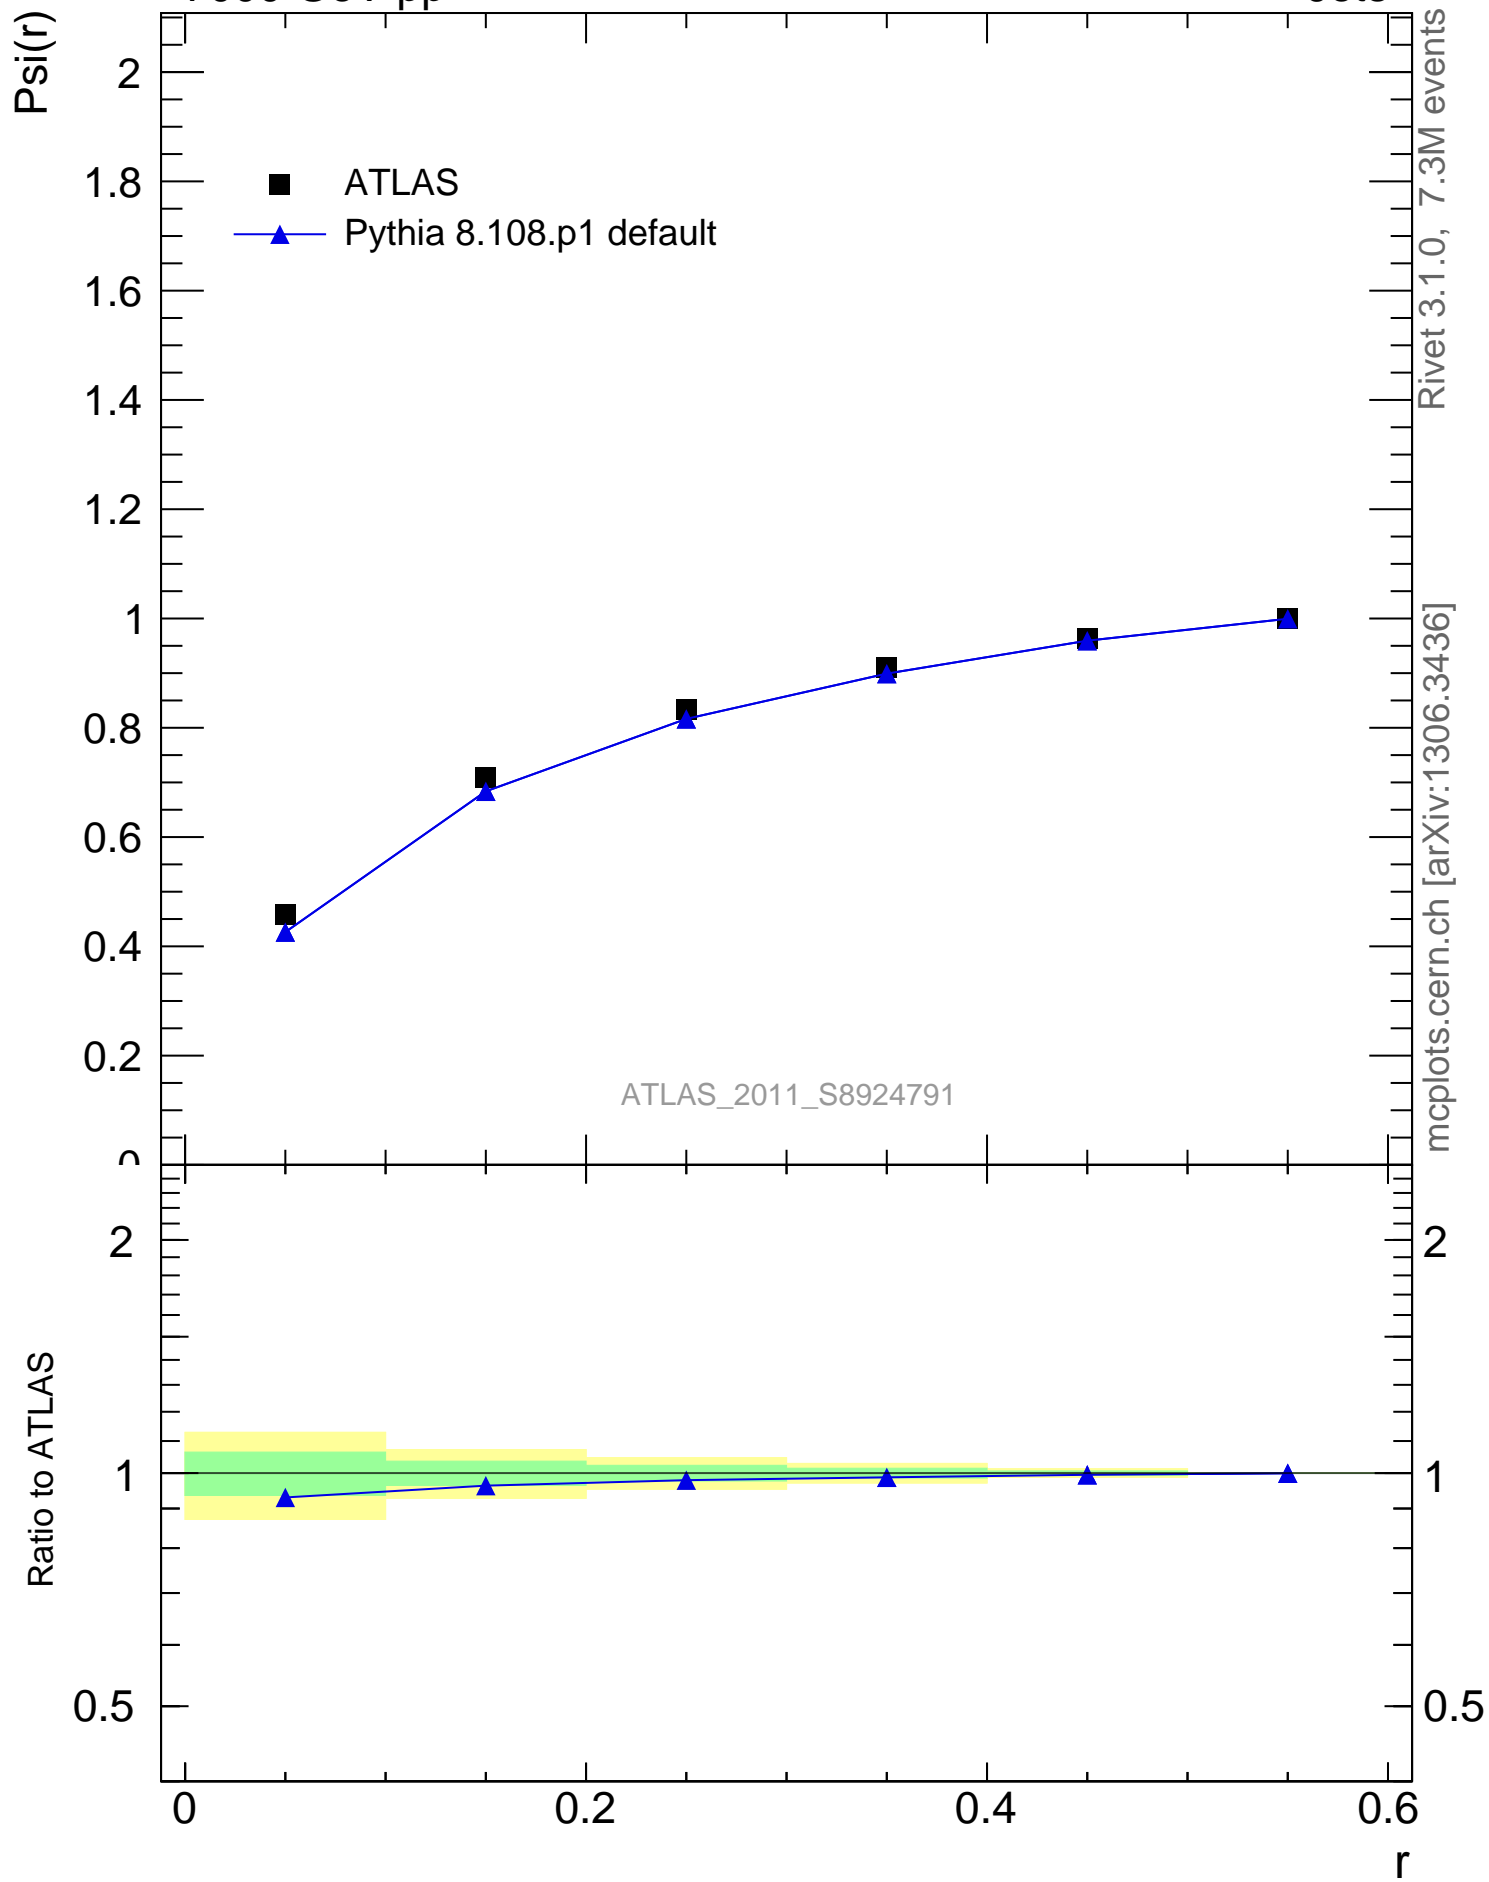

7000 GeV pp

Jets

■ ATLAS
▲ Pythia 8.108.p1 default

ATLAS_2011_S8924791

Rivet 3.1.0, 7.3M events
mcplots.cern.ch [arXiv:1306.3436]