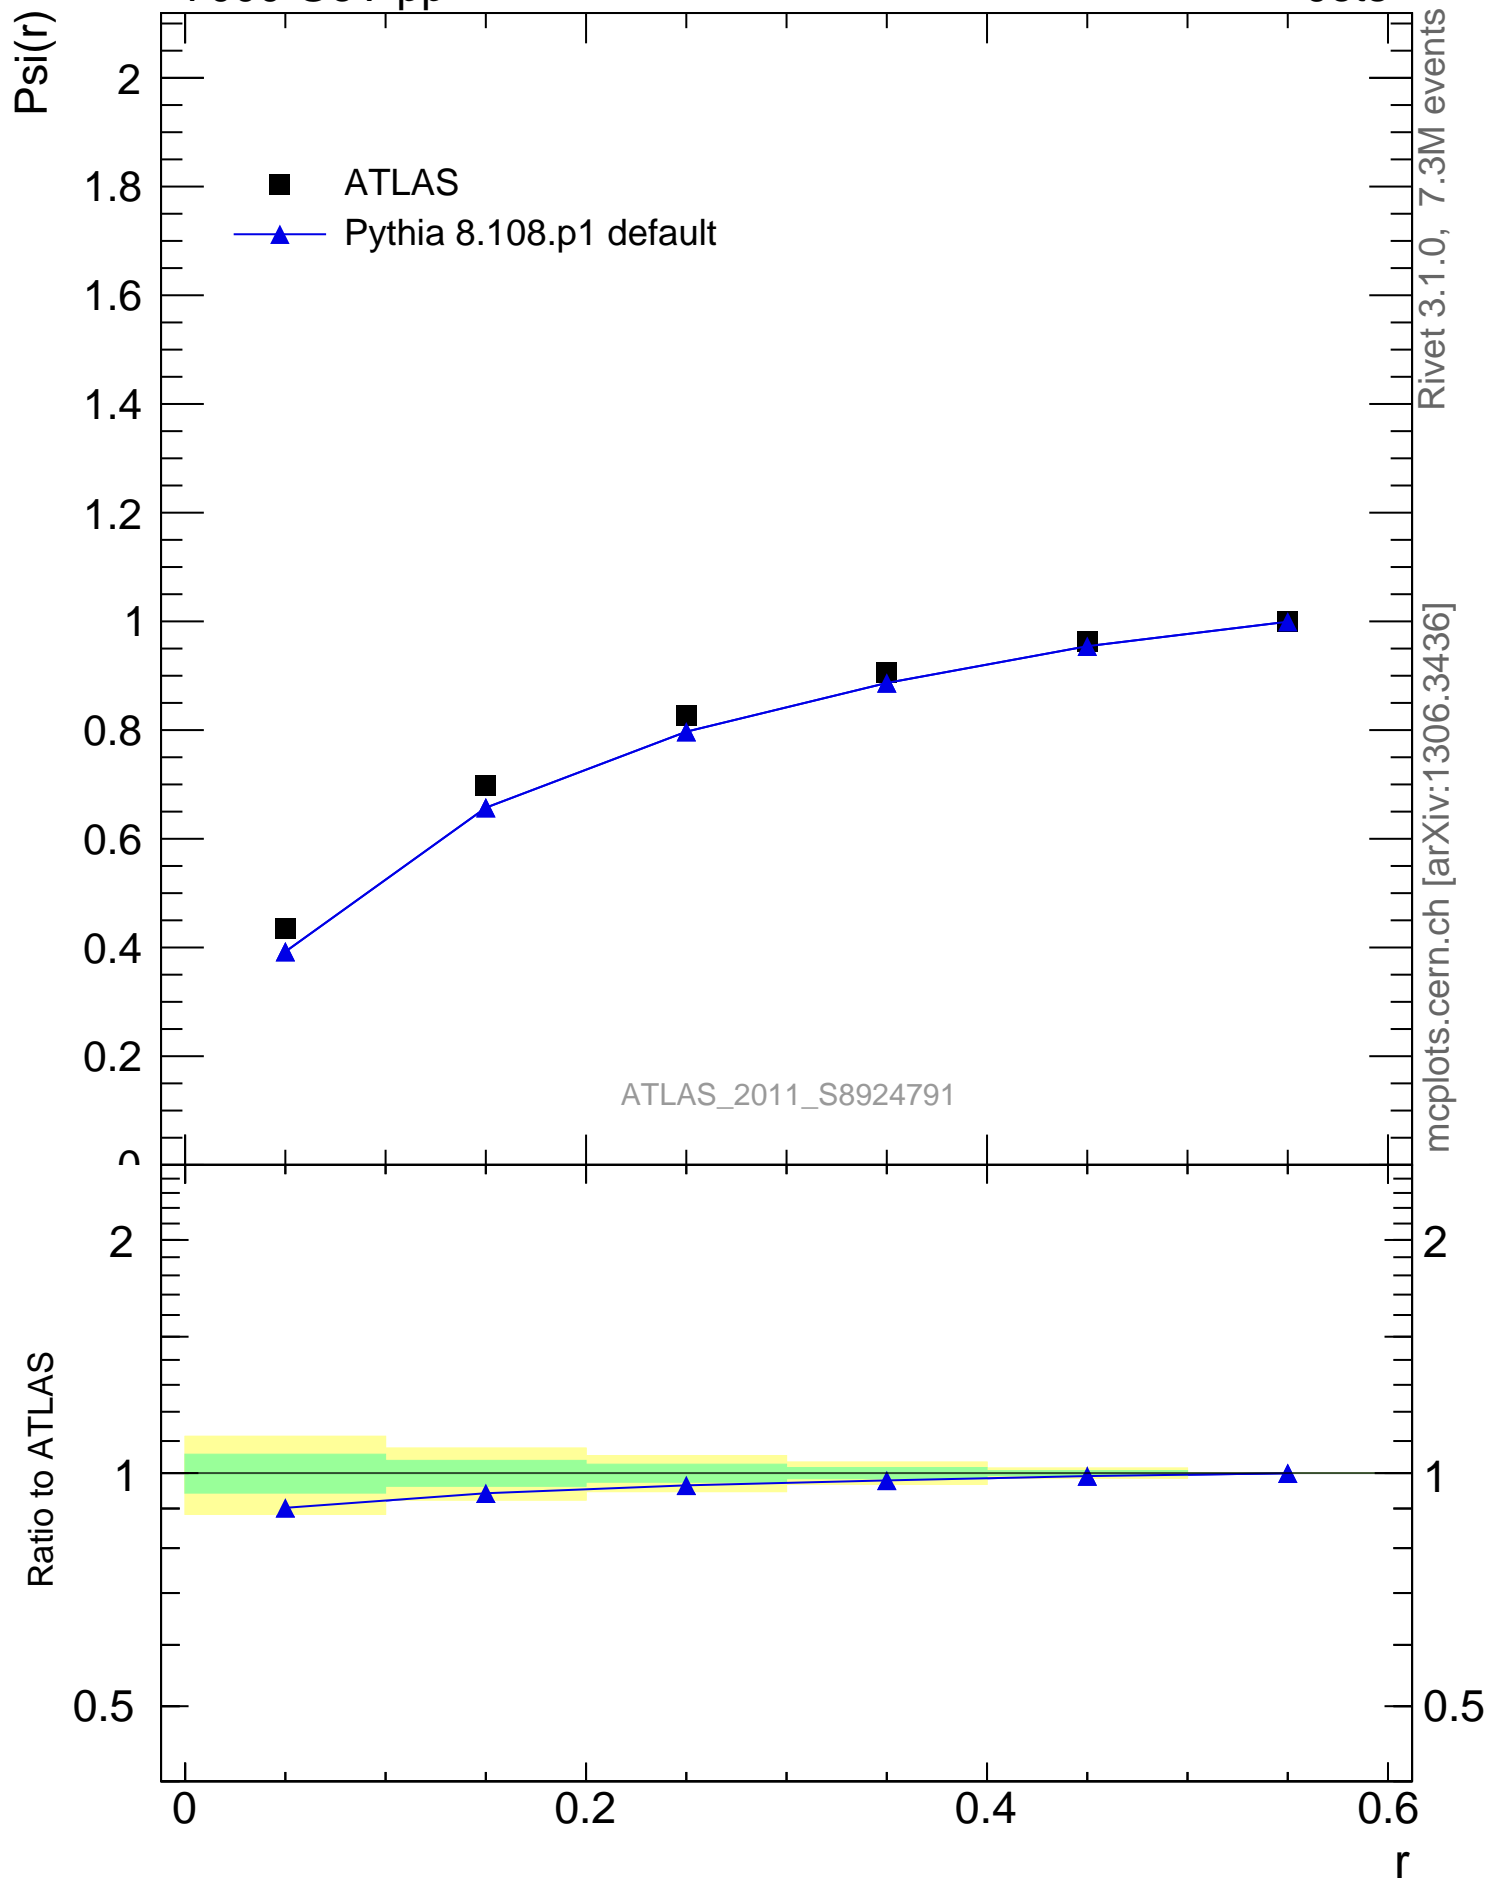

7000 GeV pp

Jets

Rivet 3.1.0, 7.3M events
mcplots.cern.ch [arXiv:1306.3436]

ATLAS_2011_S8924791