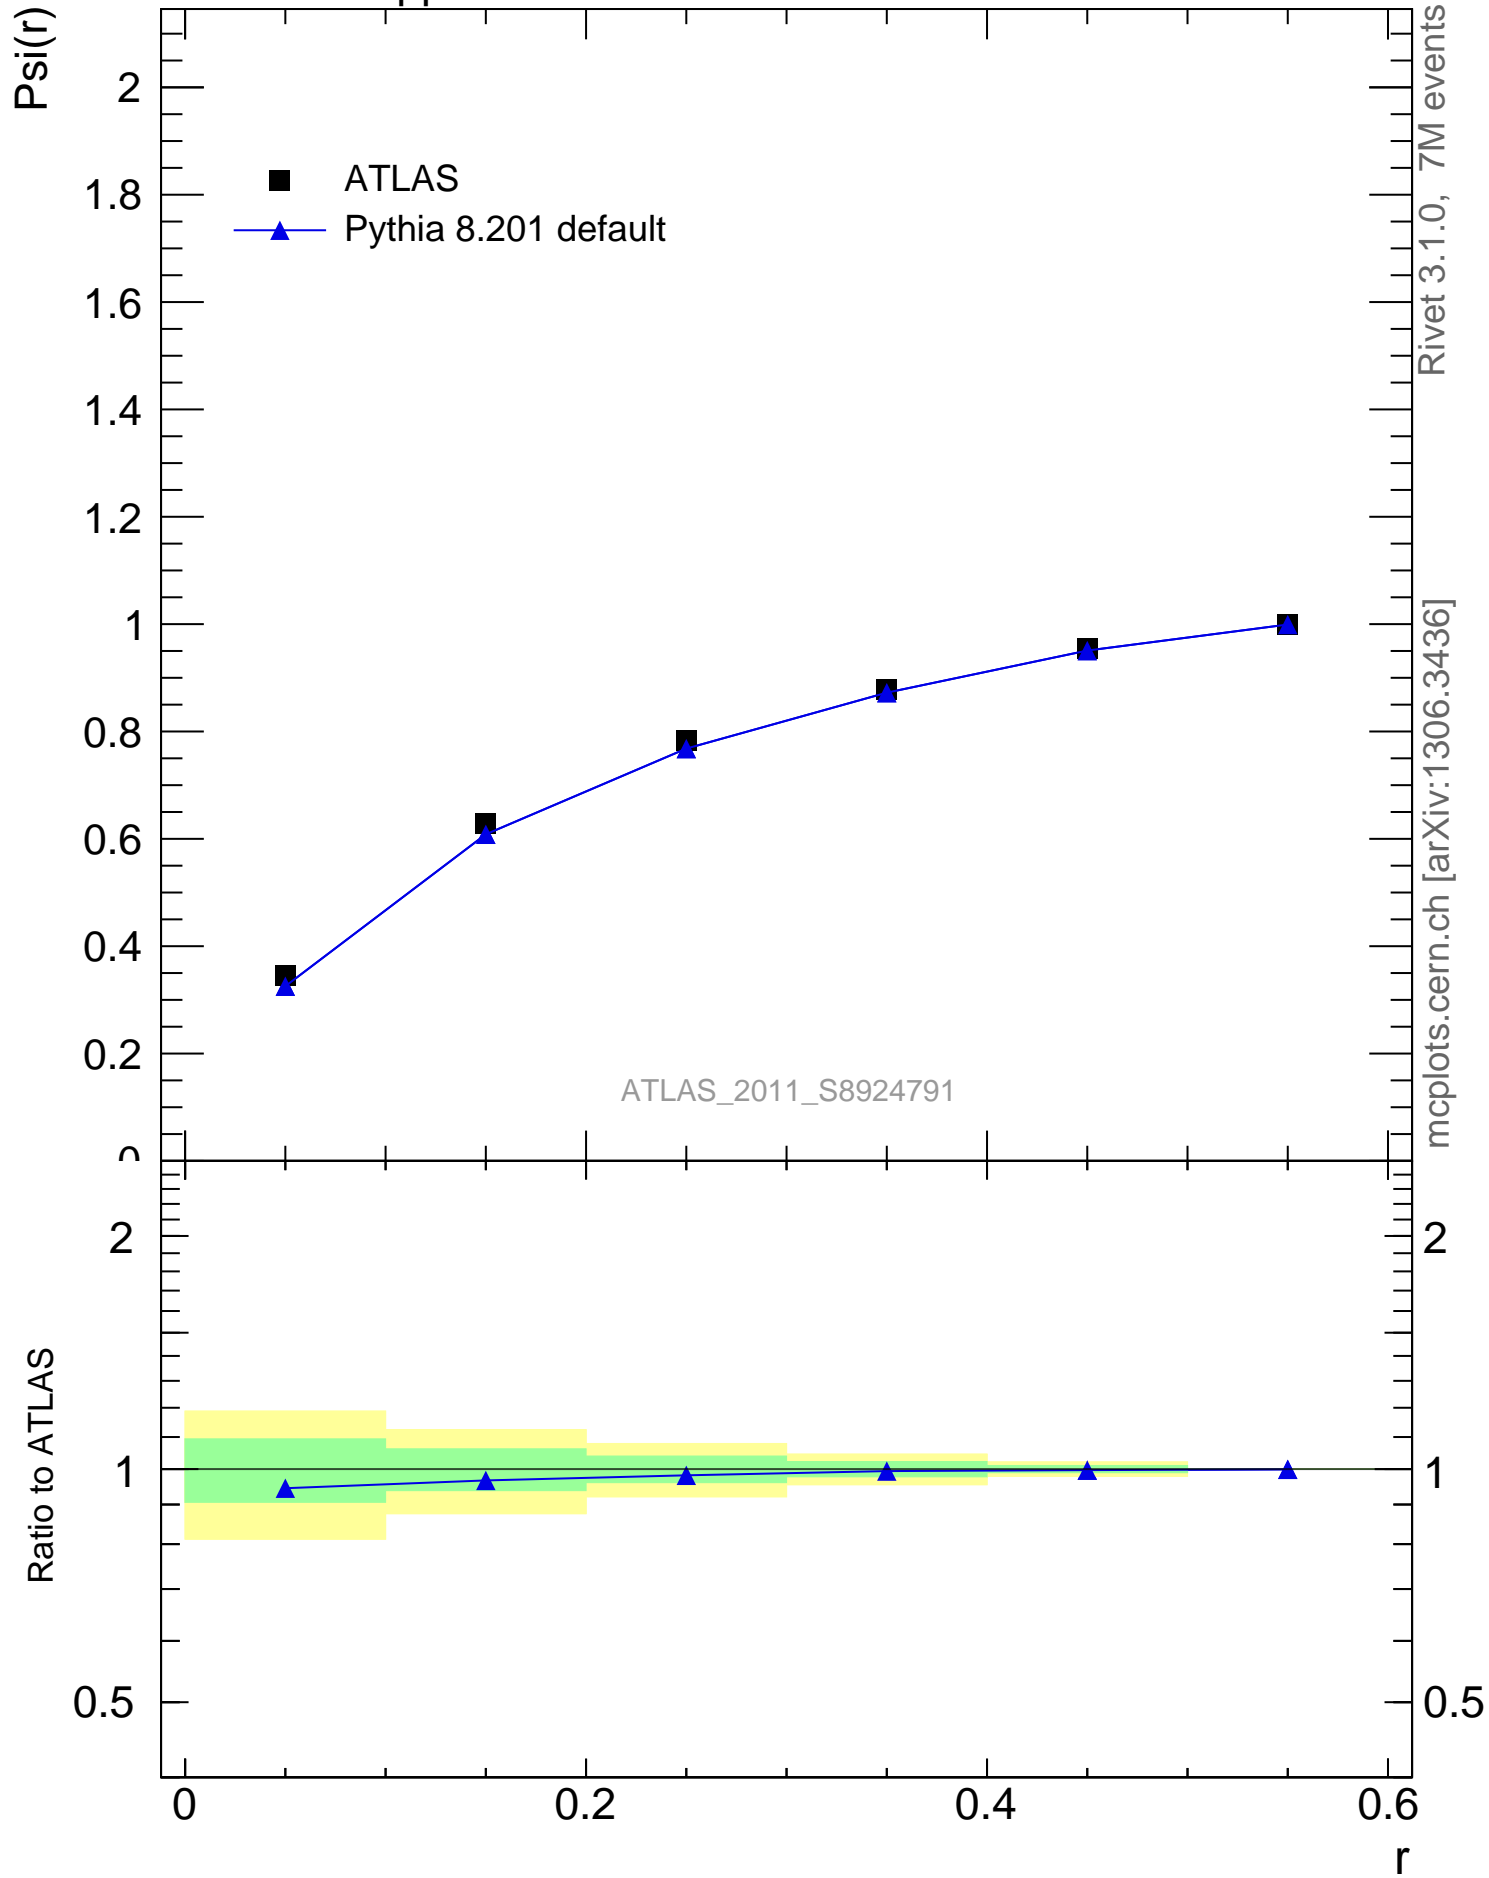

7000 GeV pp

Jets

Rivet 3.1.0, 7M events
mcplots.cern.ch [arXiv:1306.3436]

ATLAS_2011_S8924791