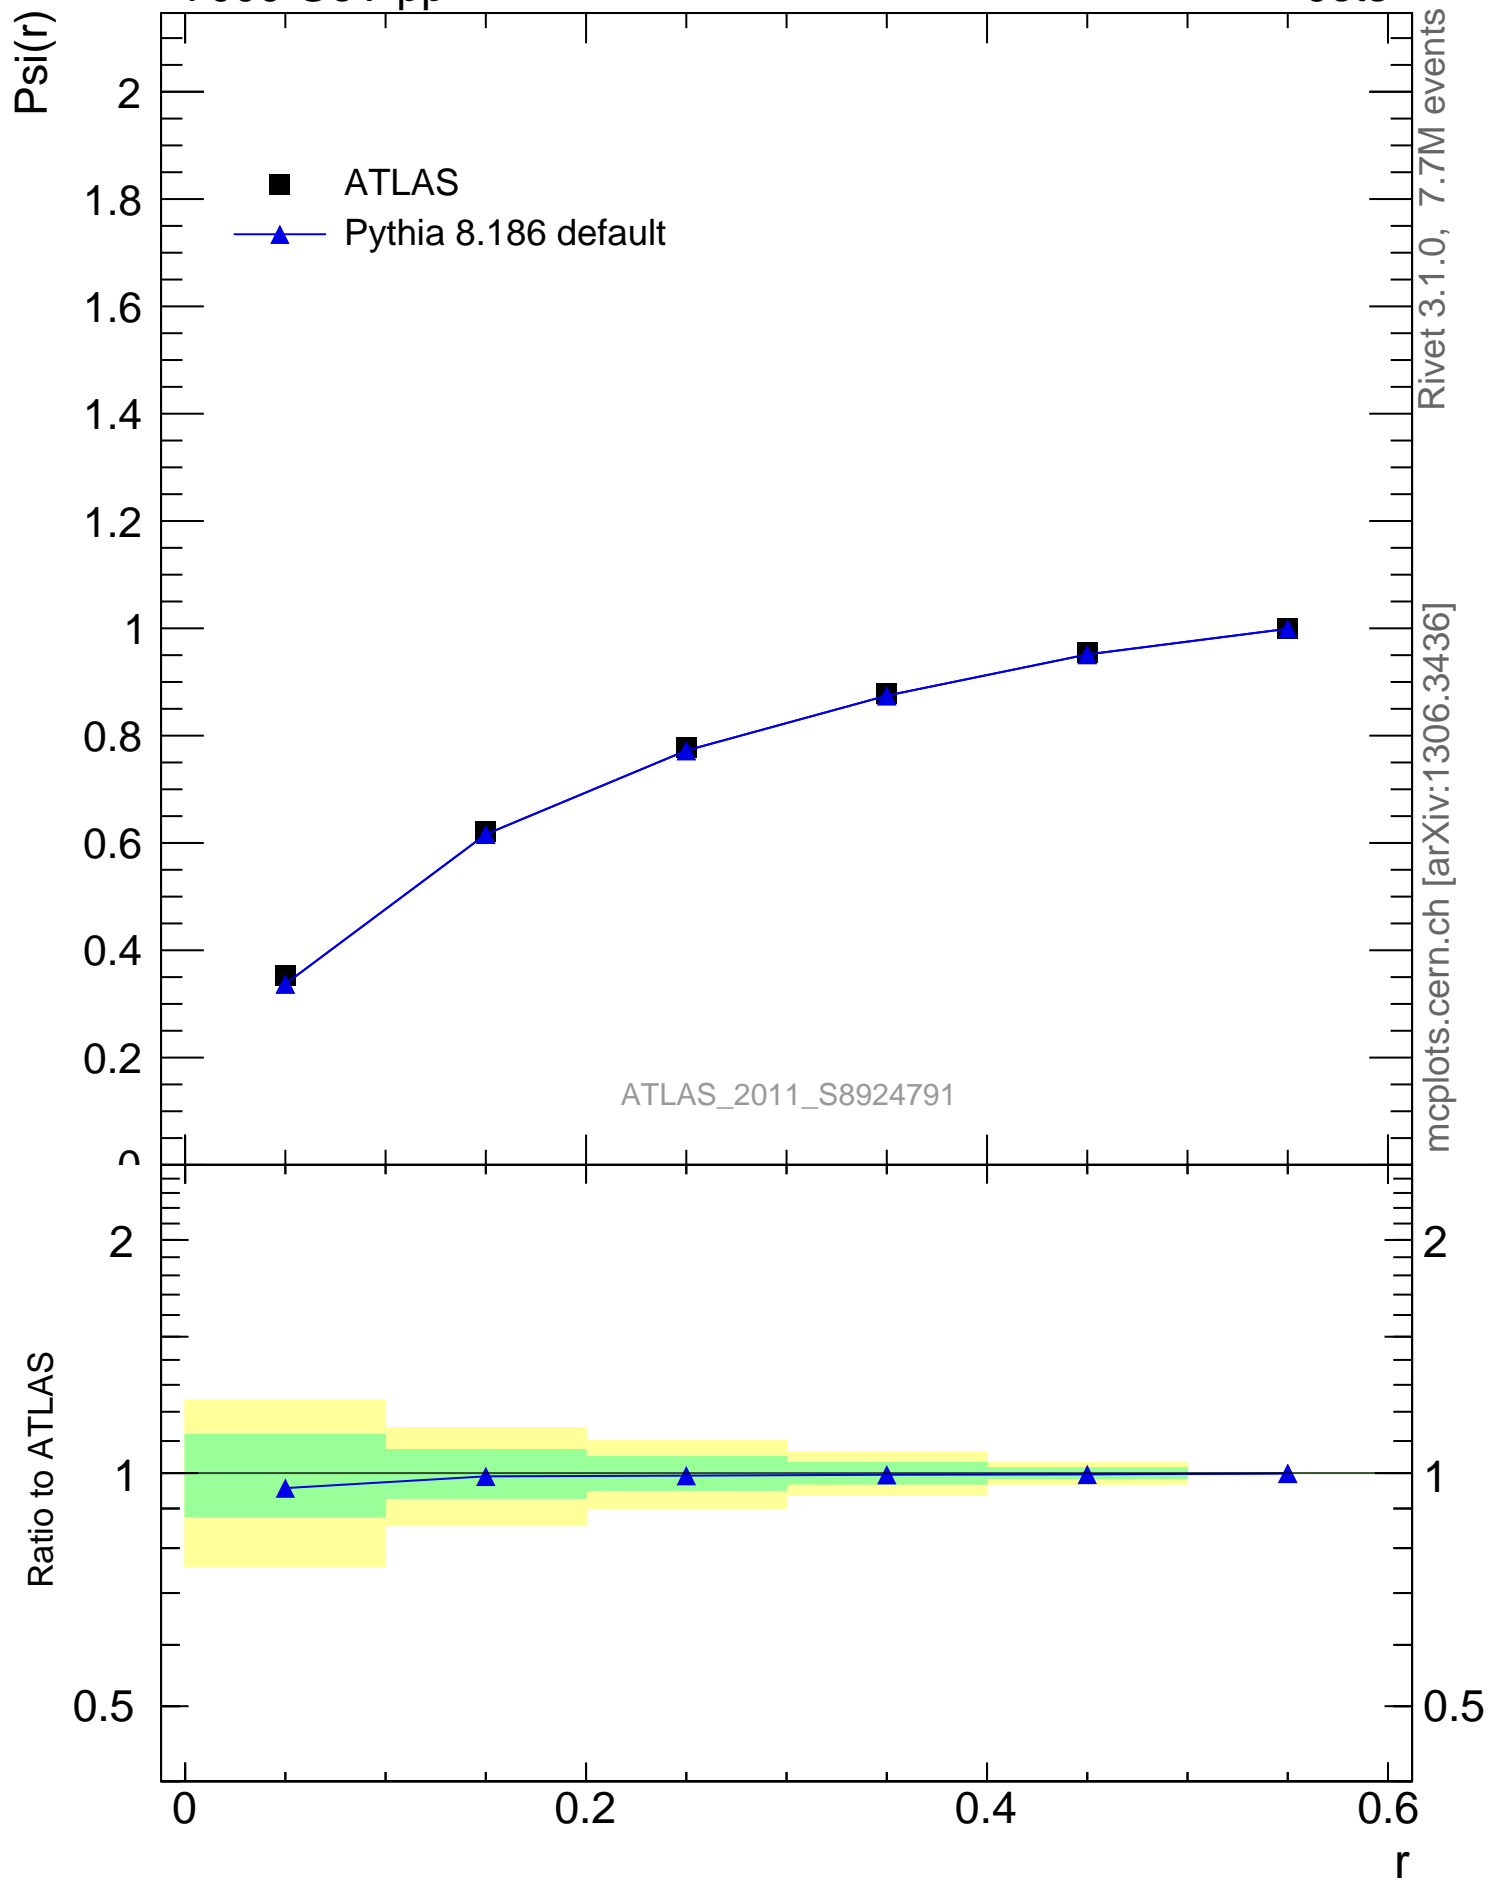

7000 GeV pp

Jets

Rivet 3.1.0, 7.7M events  
mcplots.cern.ch [arXiv:1306.3436]

ATLAS\_2011\_S8924791