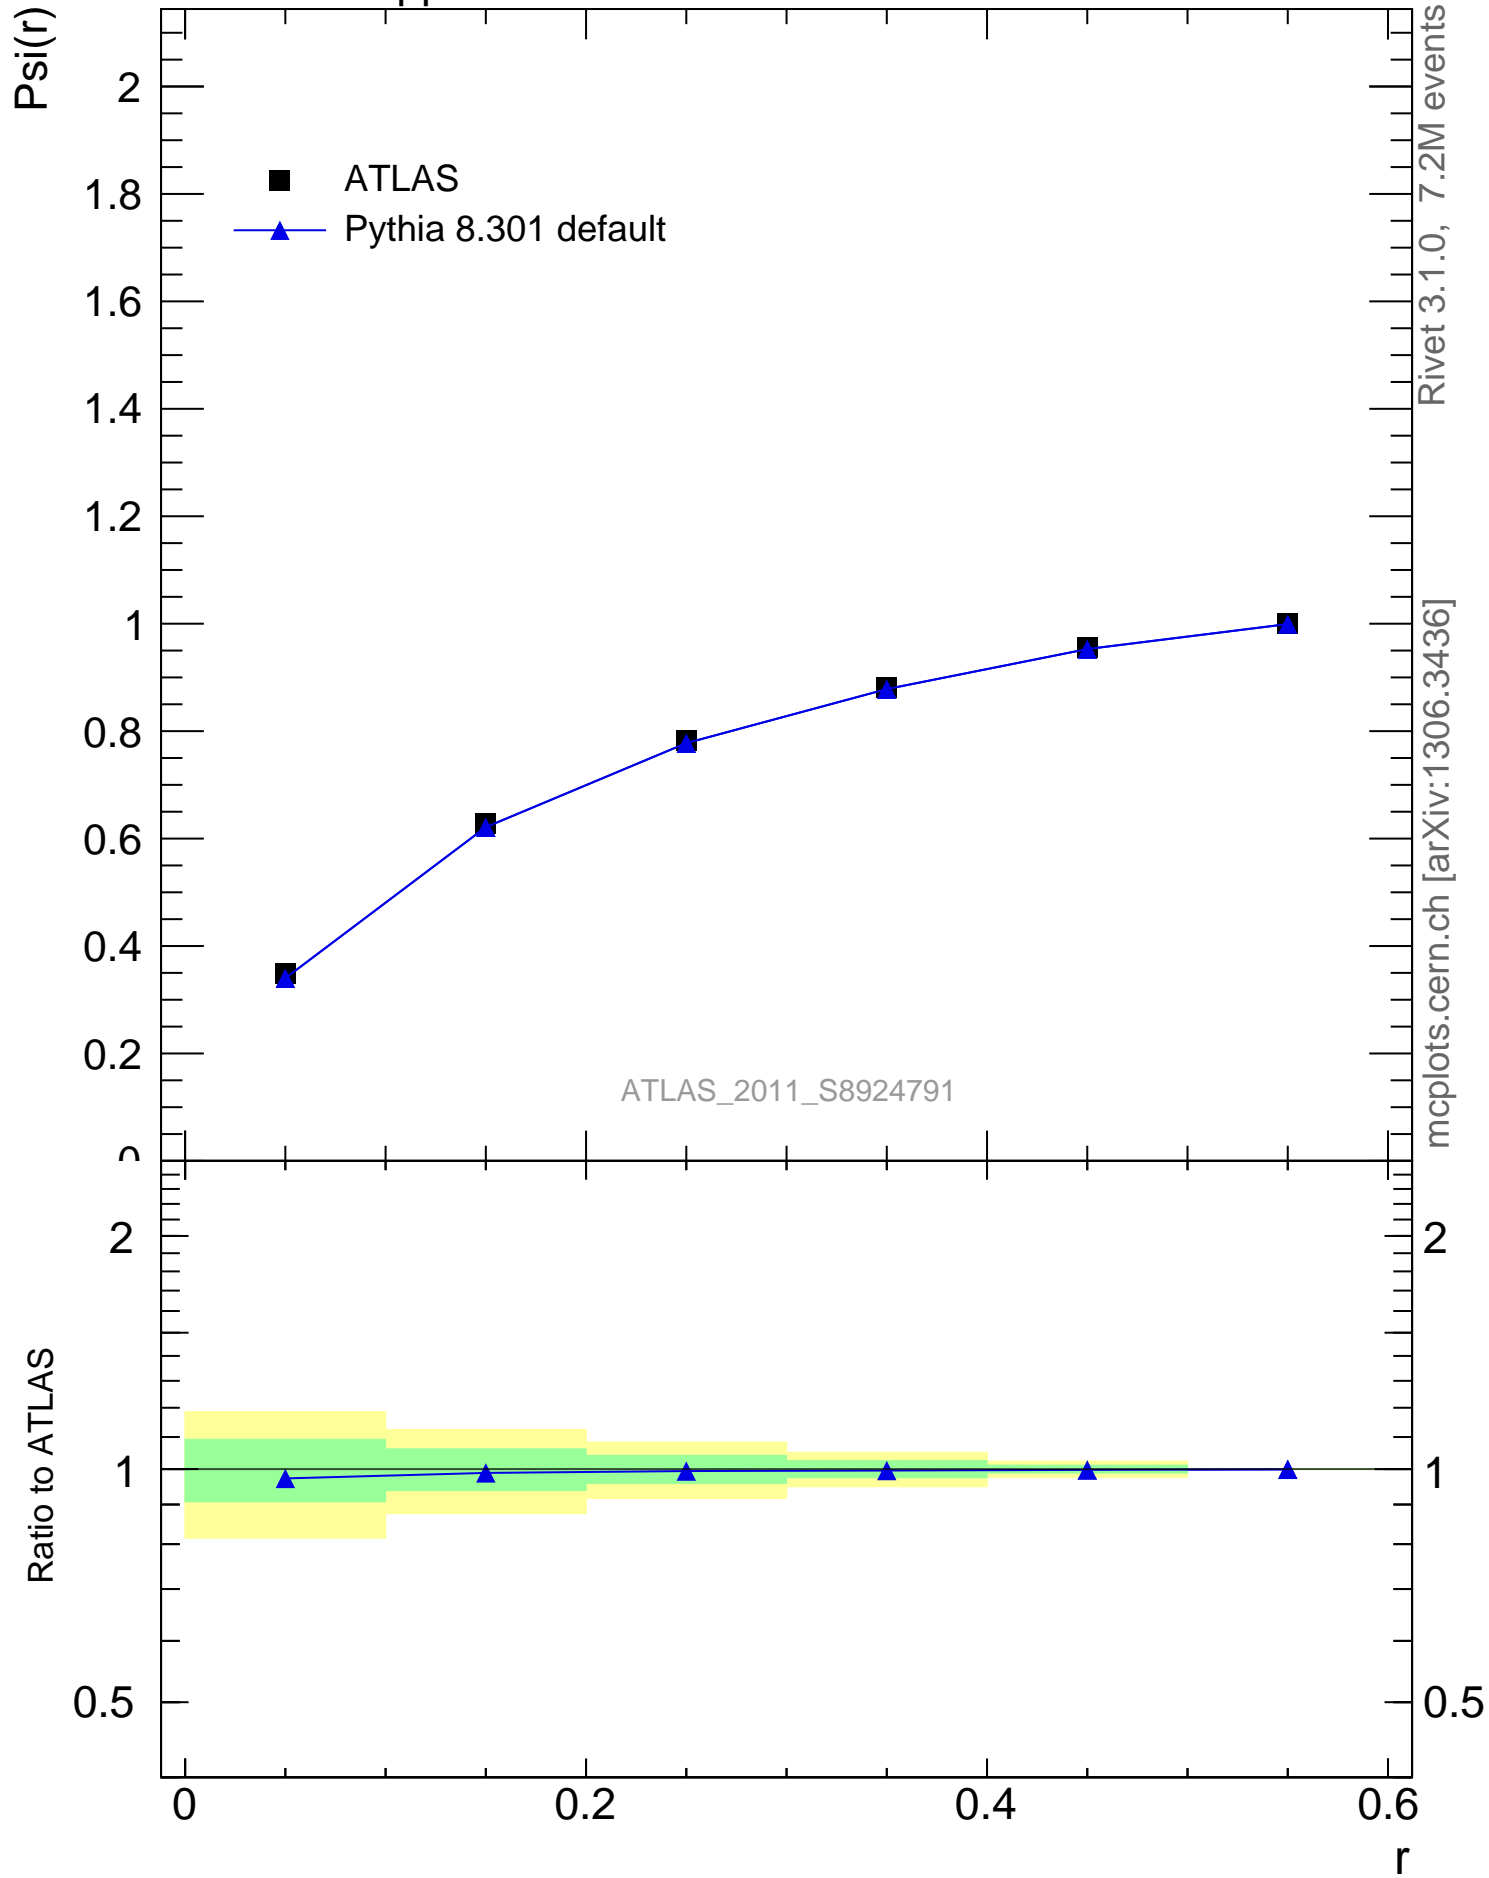

7000 GeV pp

Jets

Rivet 3.1.0, 7.2M events  
mcplots.cern.ch [arXiv:1306.3436]

ATLAS\_2011\_S8924791