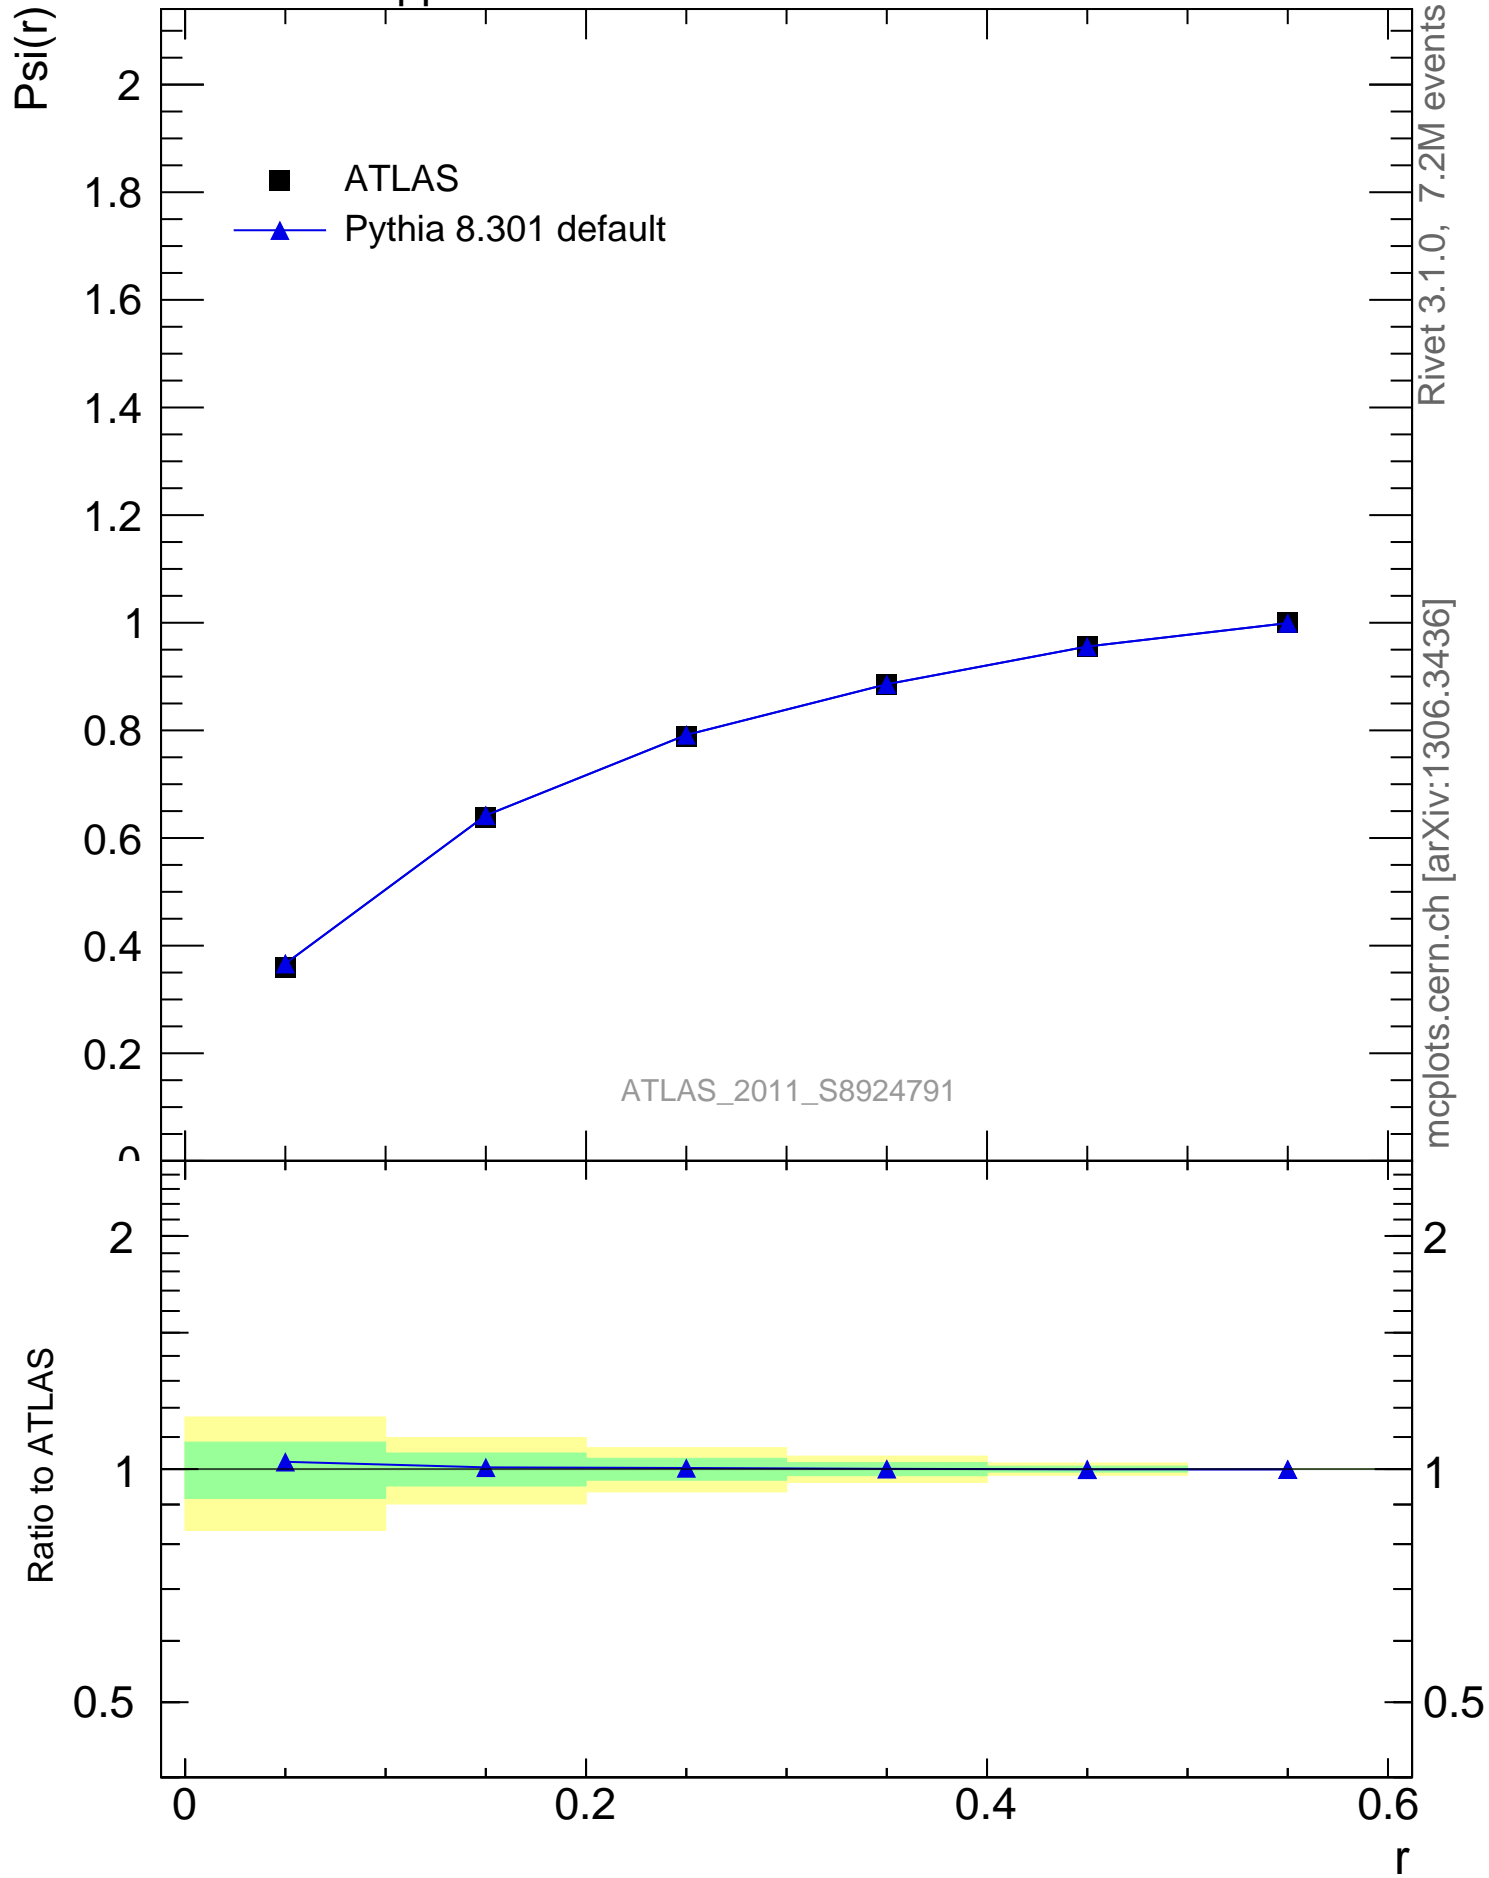

7000 GeV pp

Jets

Rivet 3.1.0, 7.2M events
mcplots.cern.ch [arXiv:1306.3436]

ATLAS_2011_S8924791