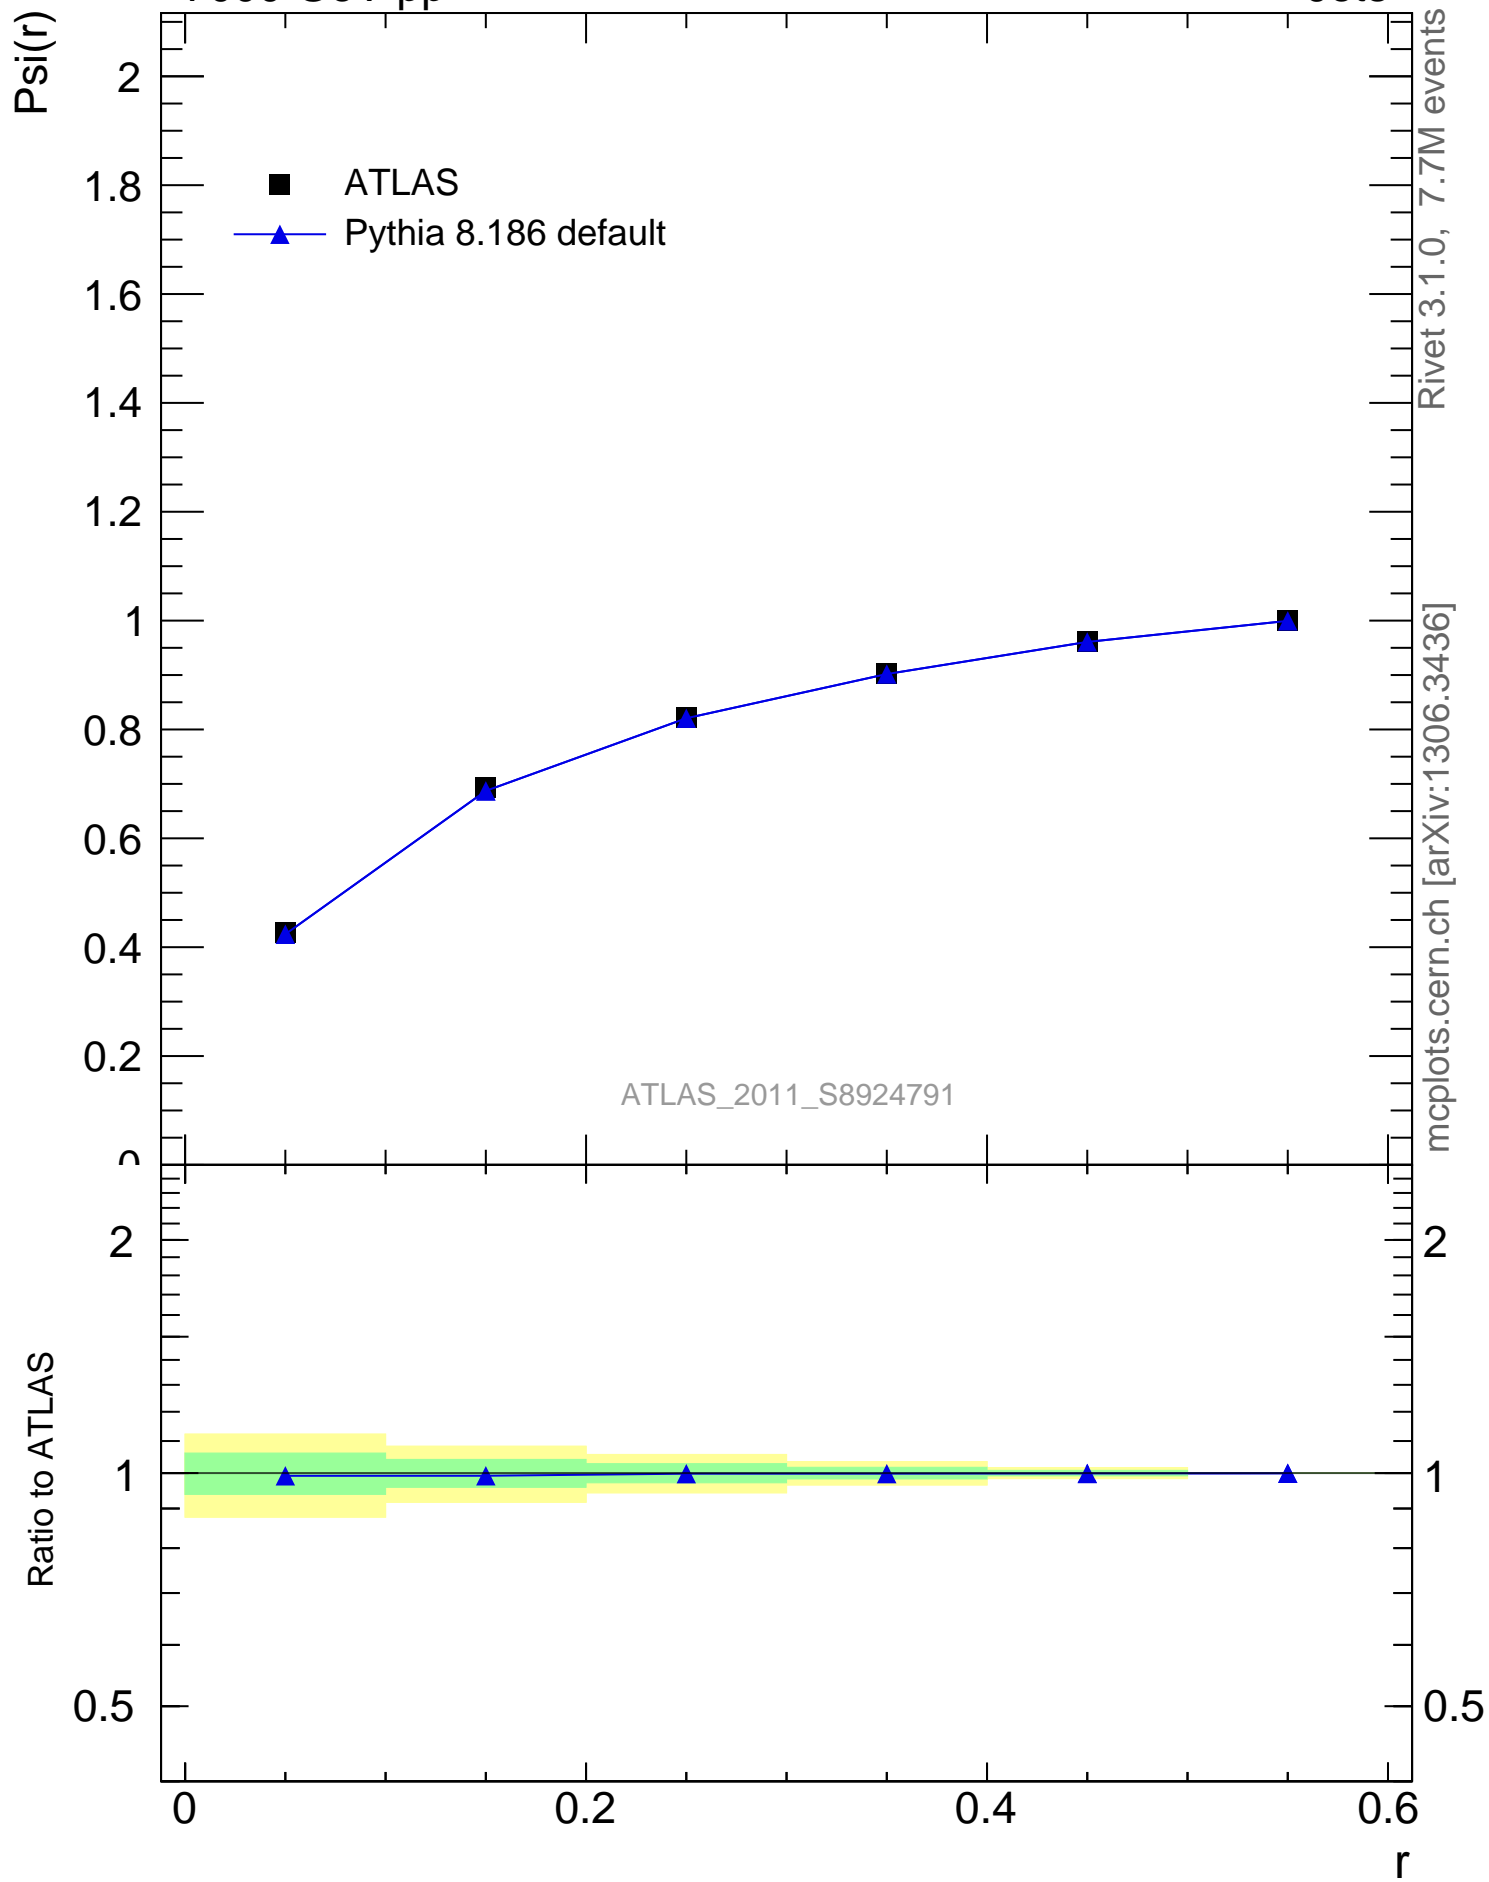

7000 GeV pp

Jets

Rivet 3.1.0, 7.7M events
mcplots.cern.ch [arXiv:1306.3436]

ATLAS_2011_S8924791