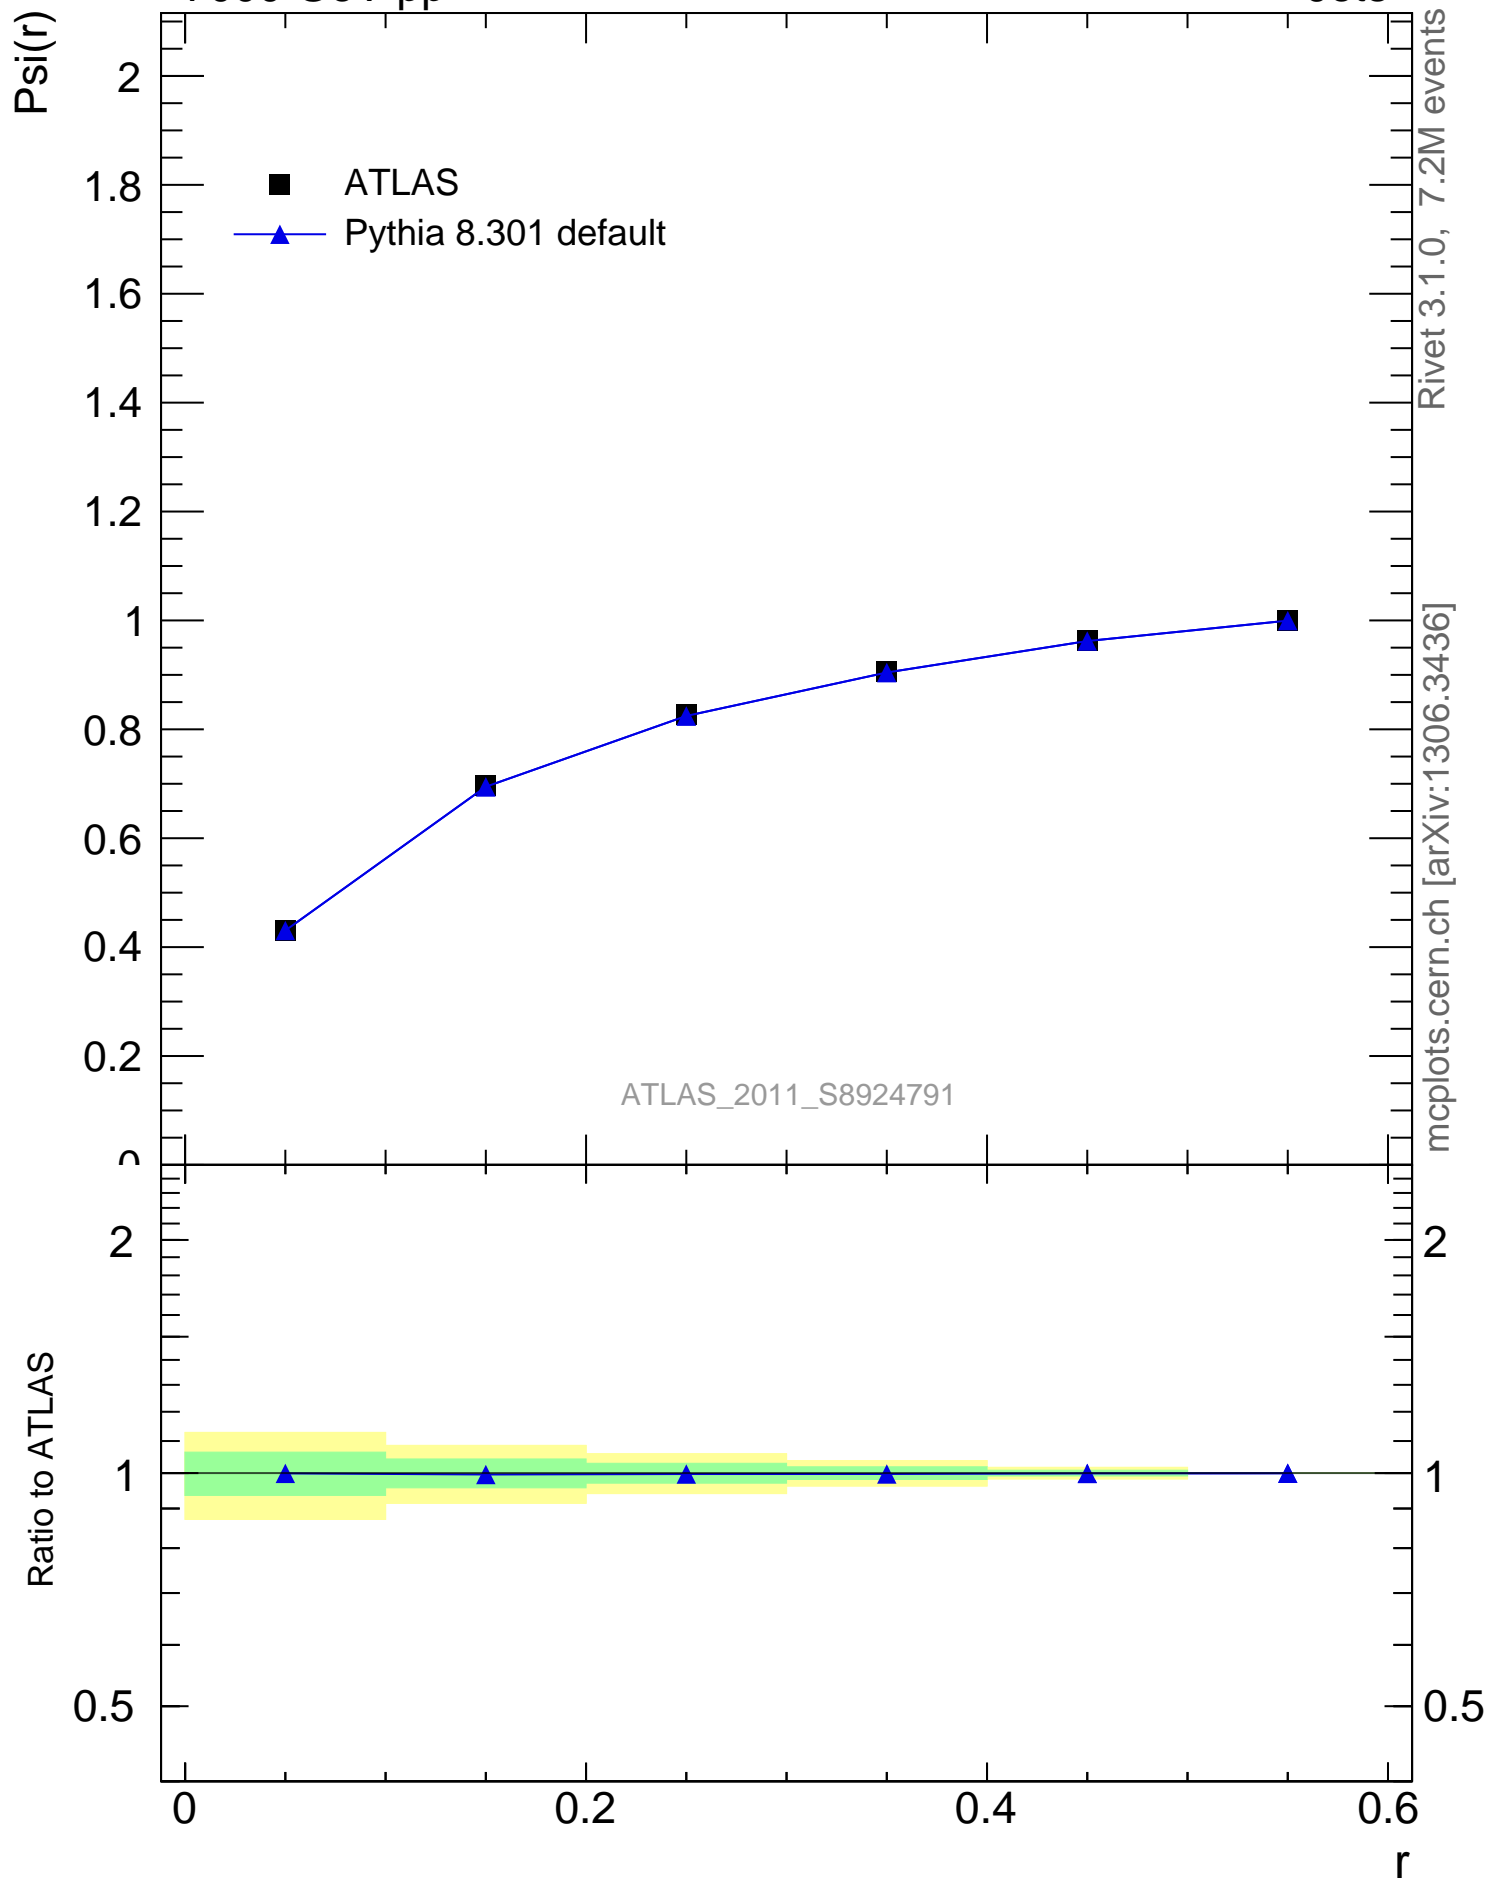

7000 GeV pp

Jets

■ ATLAS
▲ Pythia 8.301 default

ATLAS_2011_S8924791

Rivet 3.1.0, 7.2M events
mcplots.cern.ch [arXiv:1306.3436]