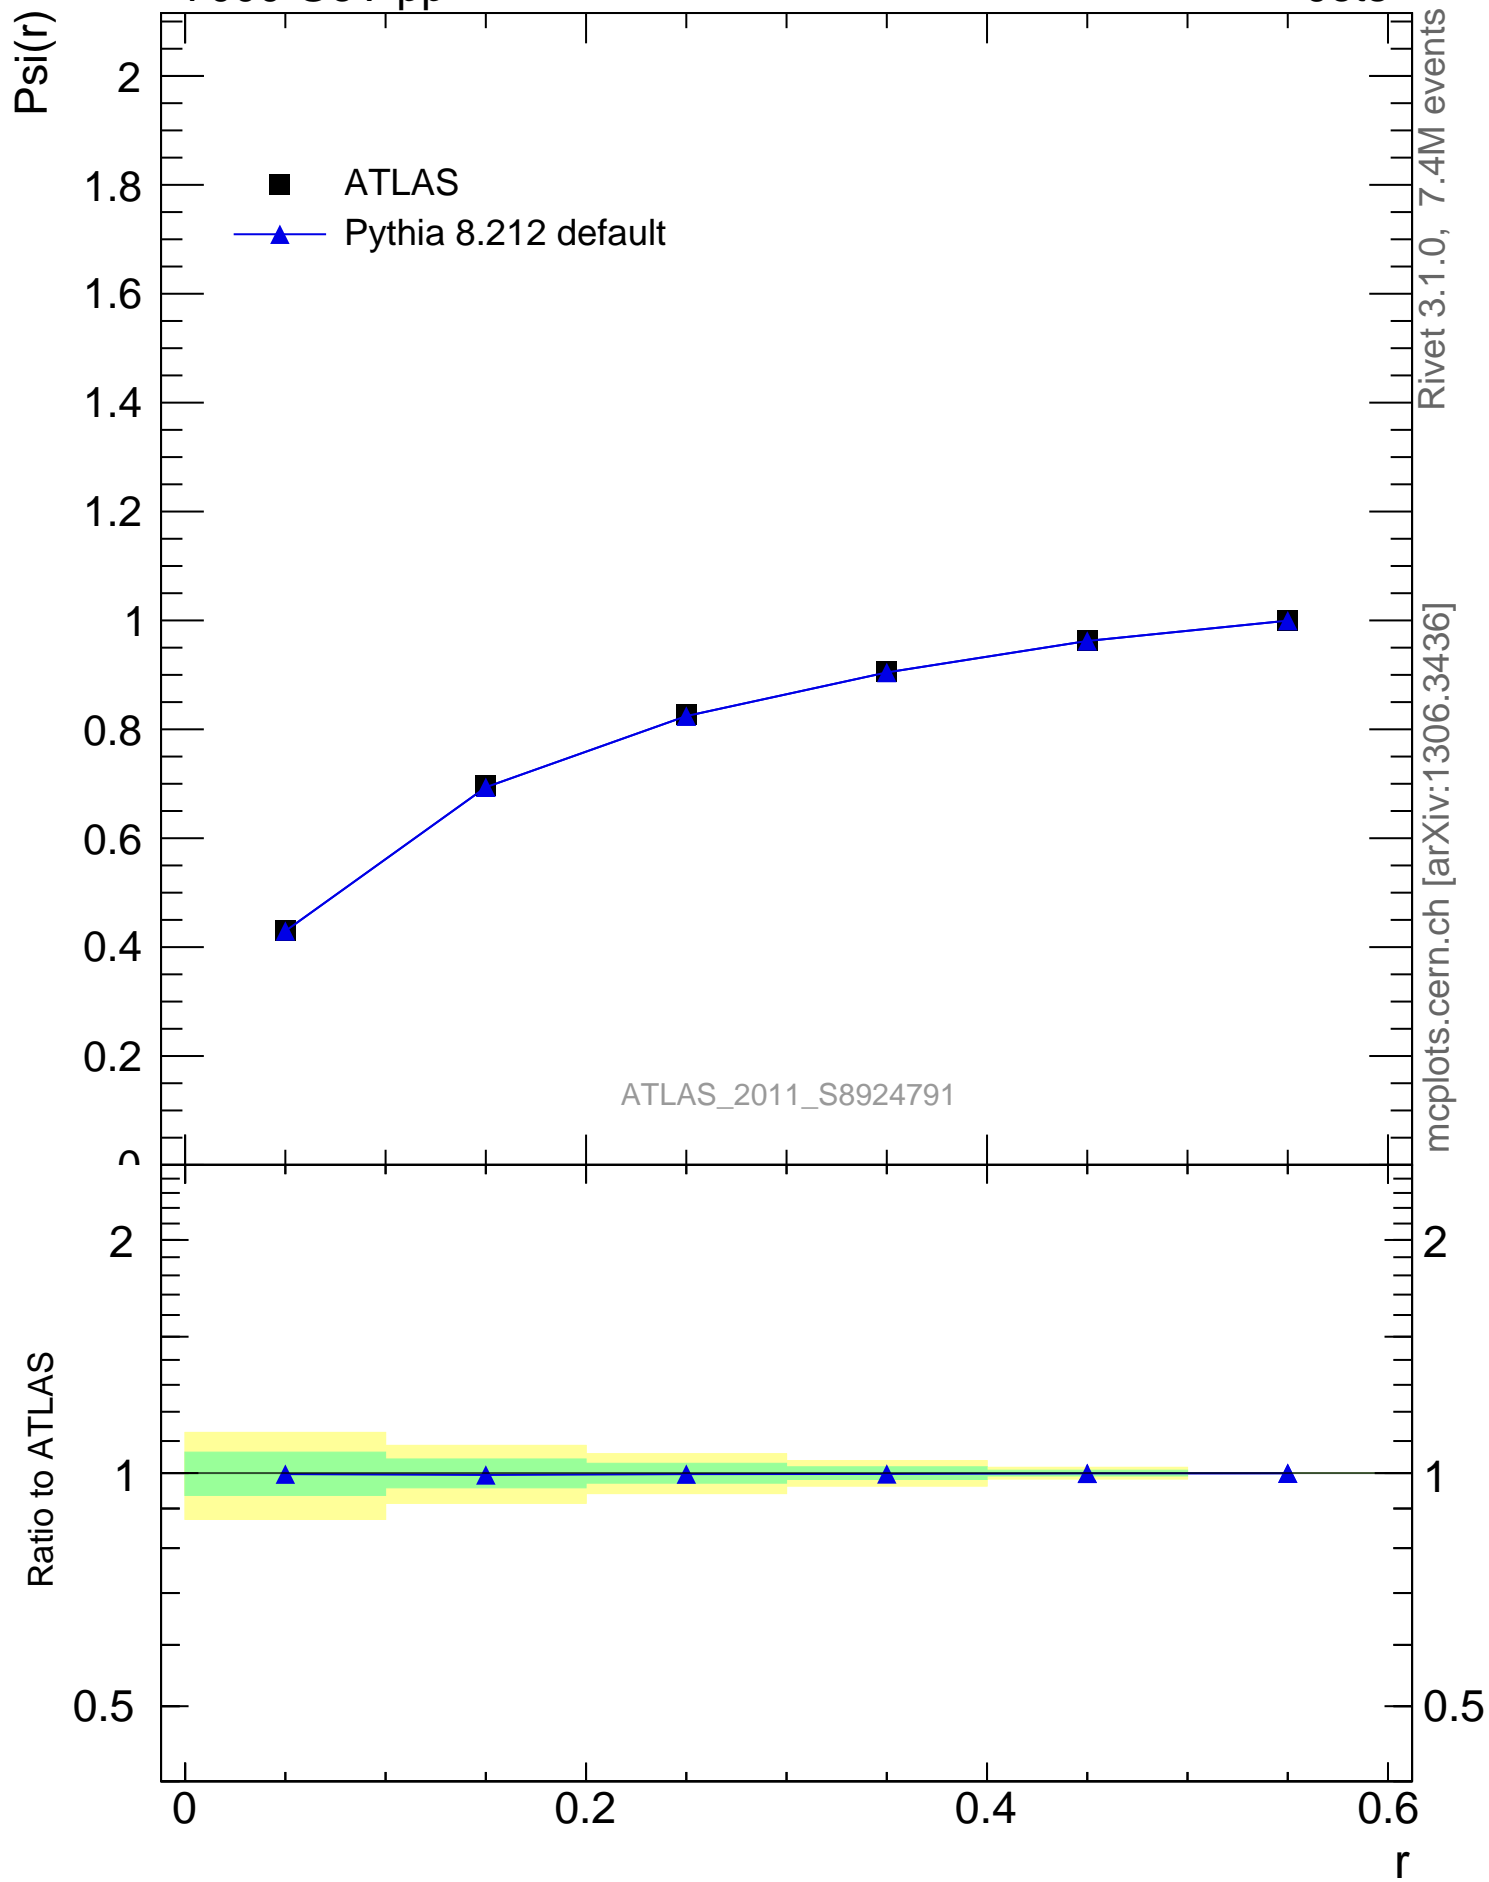

7000 GeV pp

Jets

Rivet 3.1.0, 7.4M events  
mcplots.cern.ch [arXiv:1306.3436]

ATLAS\_2011\_S8924791