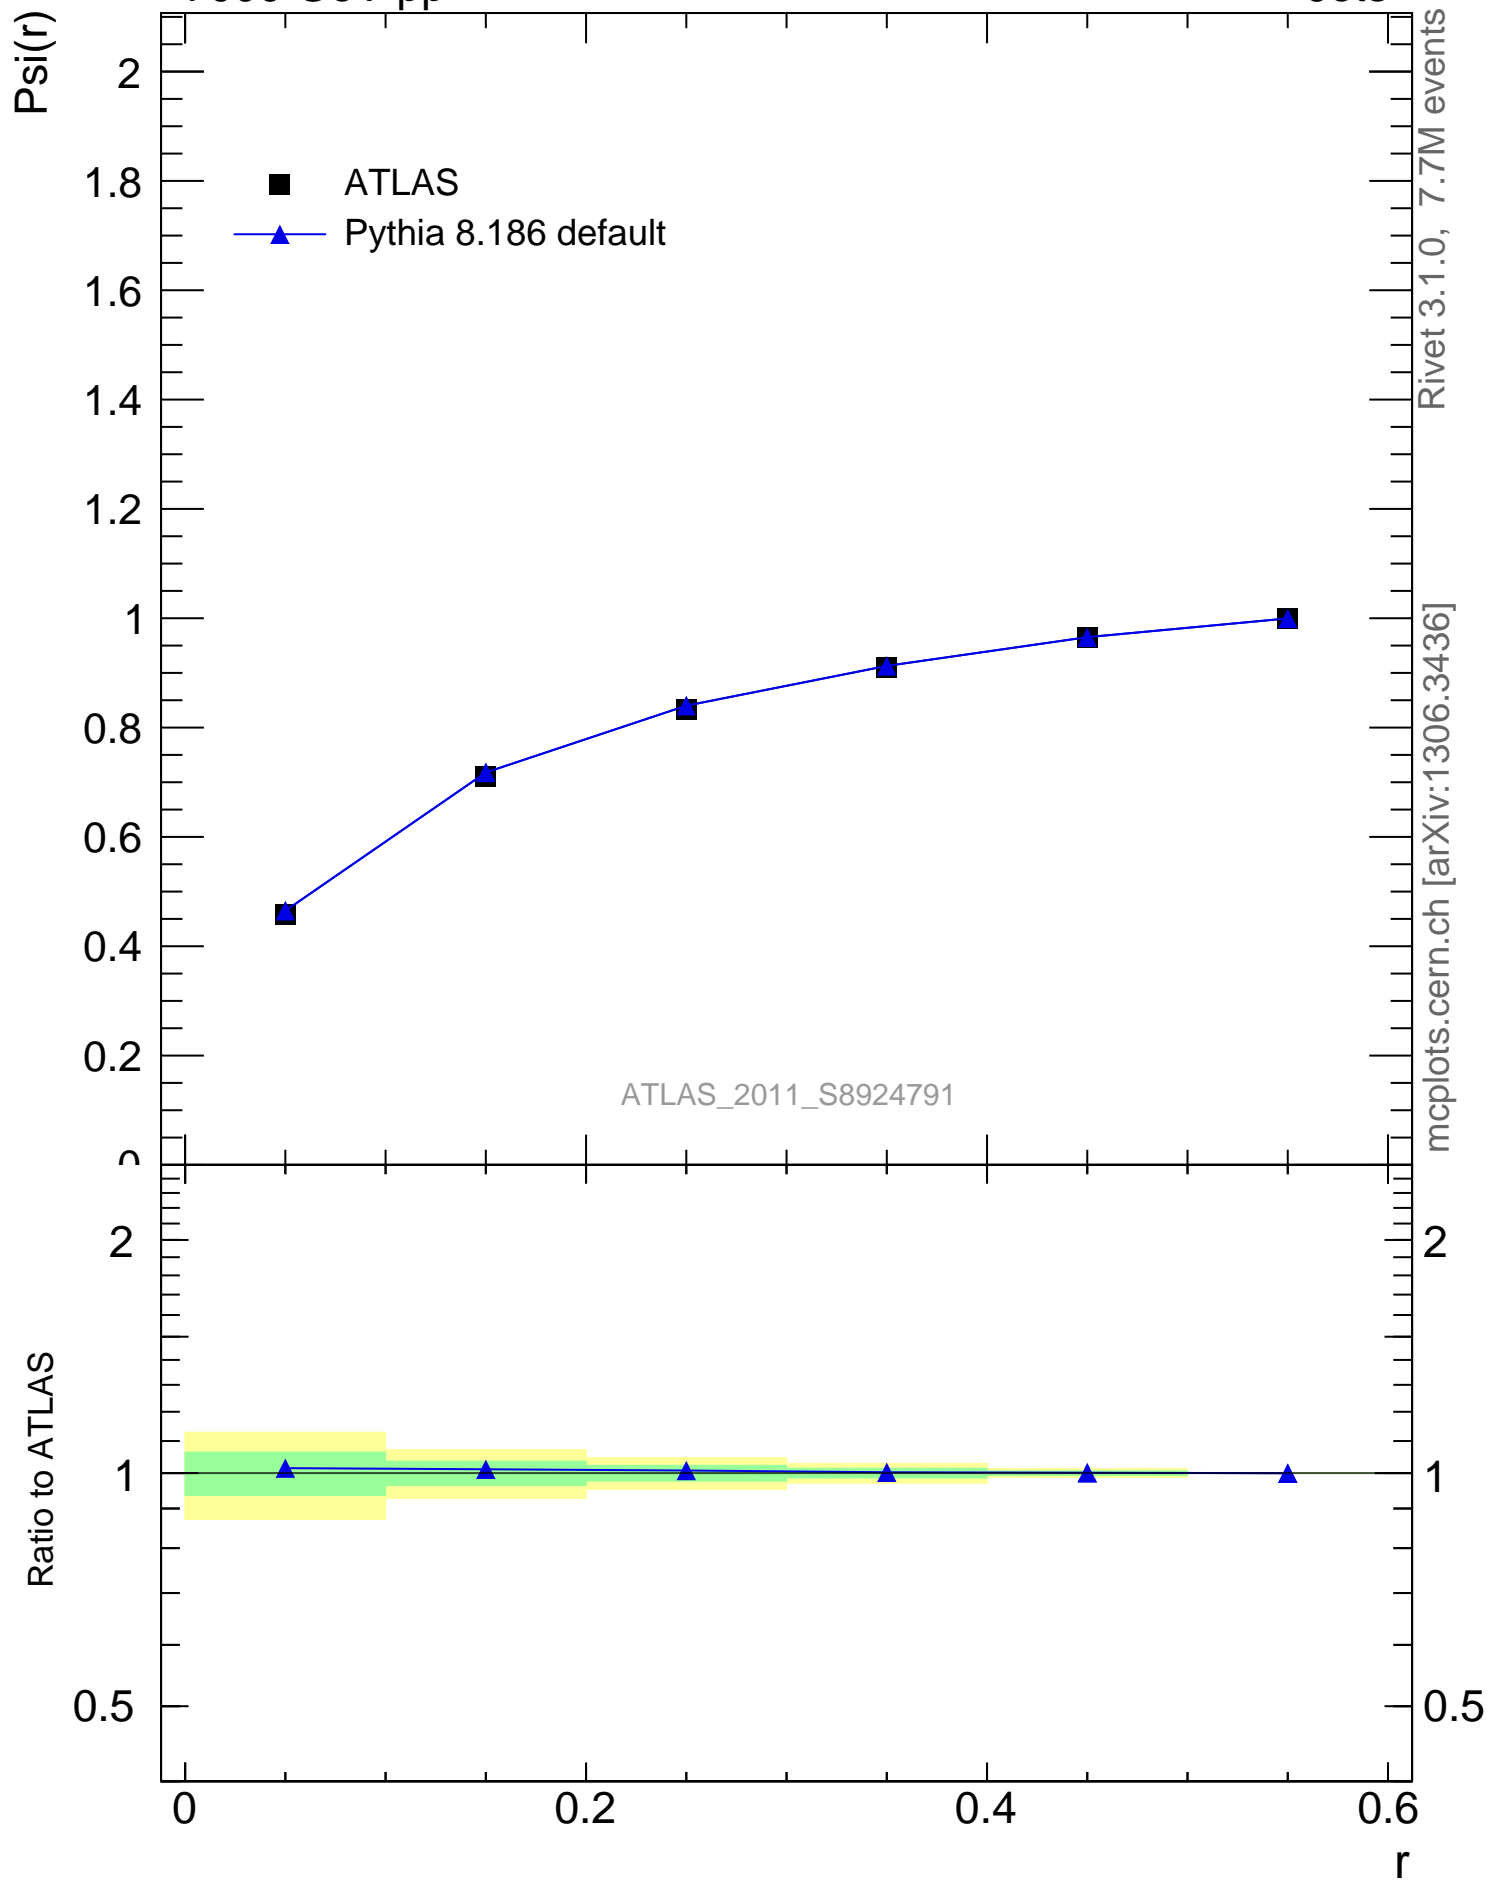

7000 GeV pp

Jets

■ ATLAS
▲ Pythia 8.186 default

ATLAS_2011_S8924791

Rivet 3.1.0, 7.7M events
mcplots.cern.ch [arXiv:1306.3436]