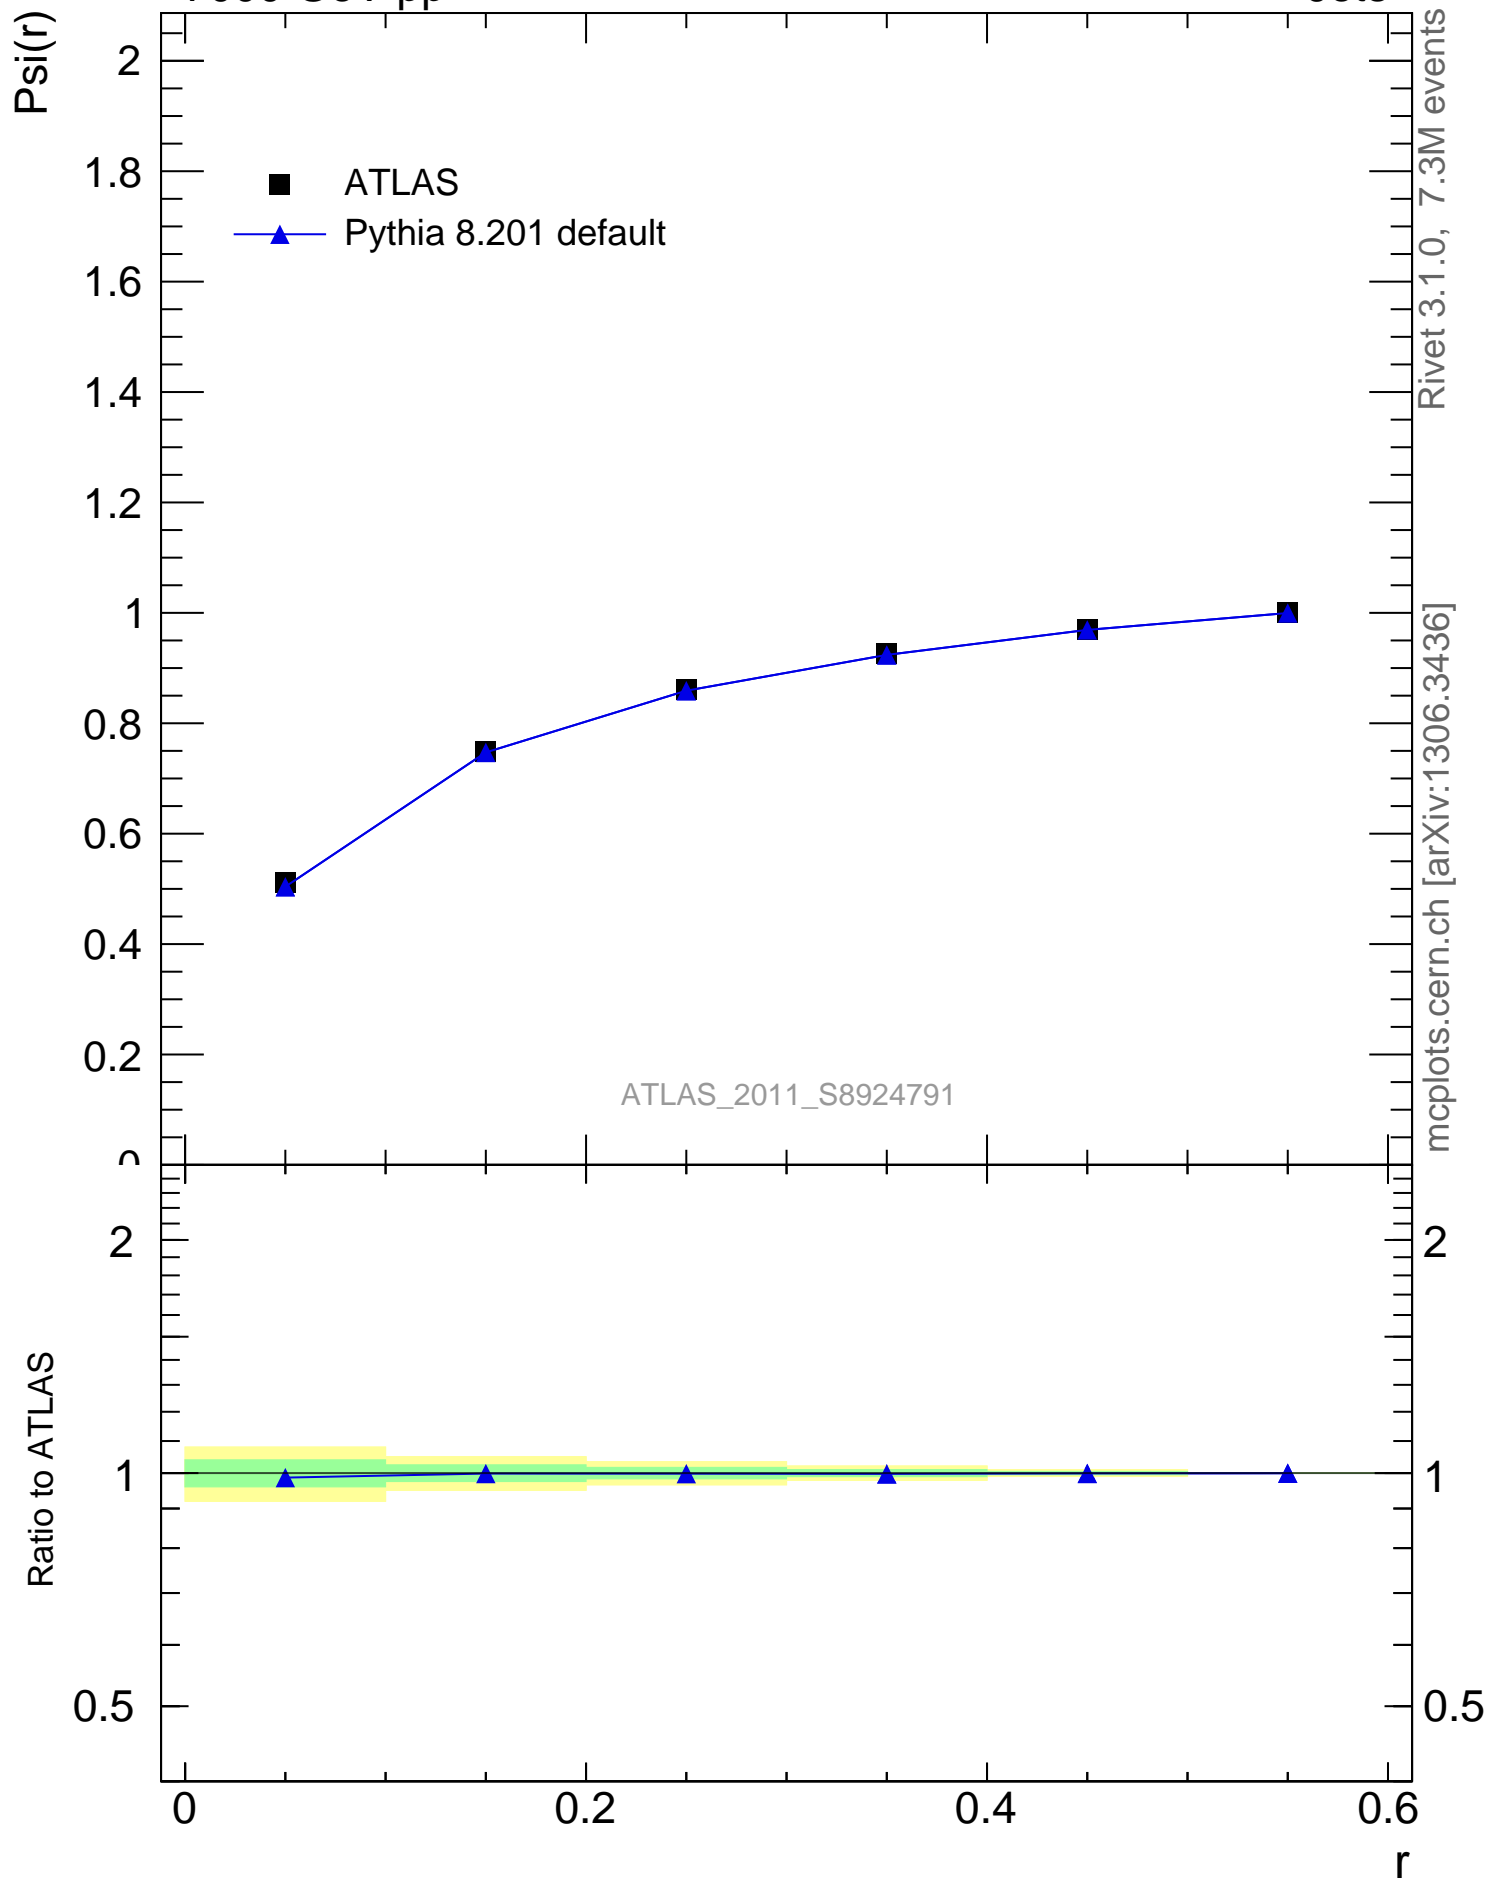

7000 GeV pp

Jets

■ ATLAS
▲ Pythia 8.201 default

ATLAS_2011_S8924791

Rivet 3.1.0, 7.3M events
mcplots.cern.ch [arXiv:1306.3436]