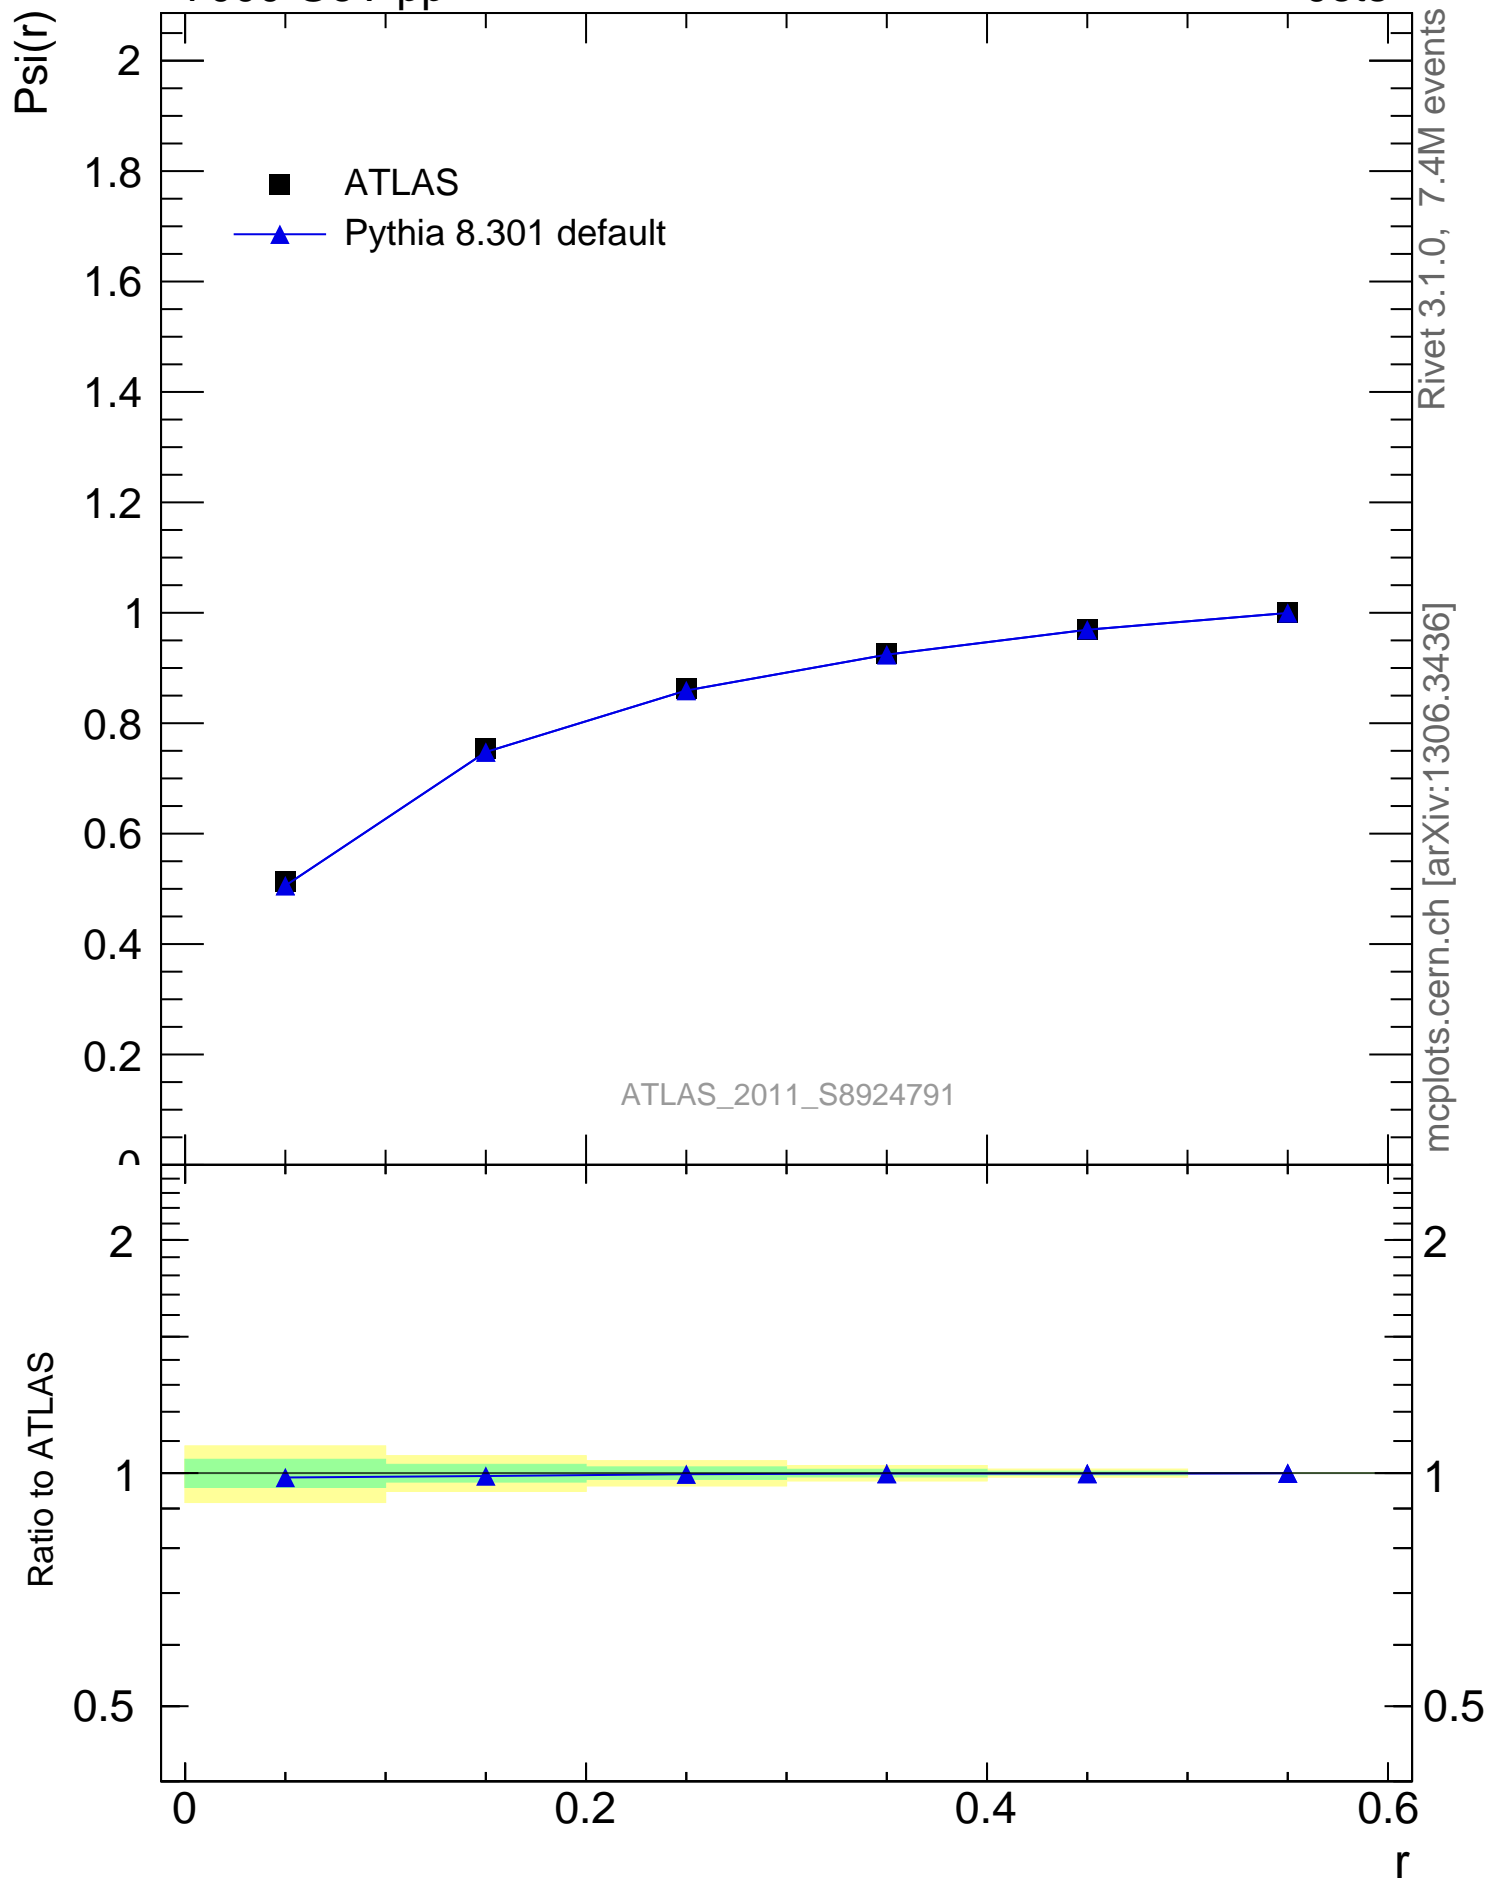

7000 GeV pp

Jets

■ ATLAS
▲ Pythia 8.301 default

ATLAS_2011_S8924791

Rivet 3.1.0, 7.4M events
mcplots.cern.ch [arXiv:1306.3436]