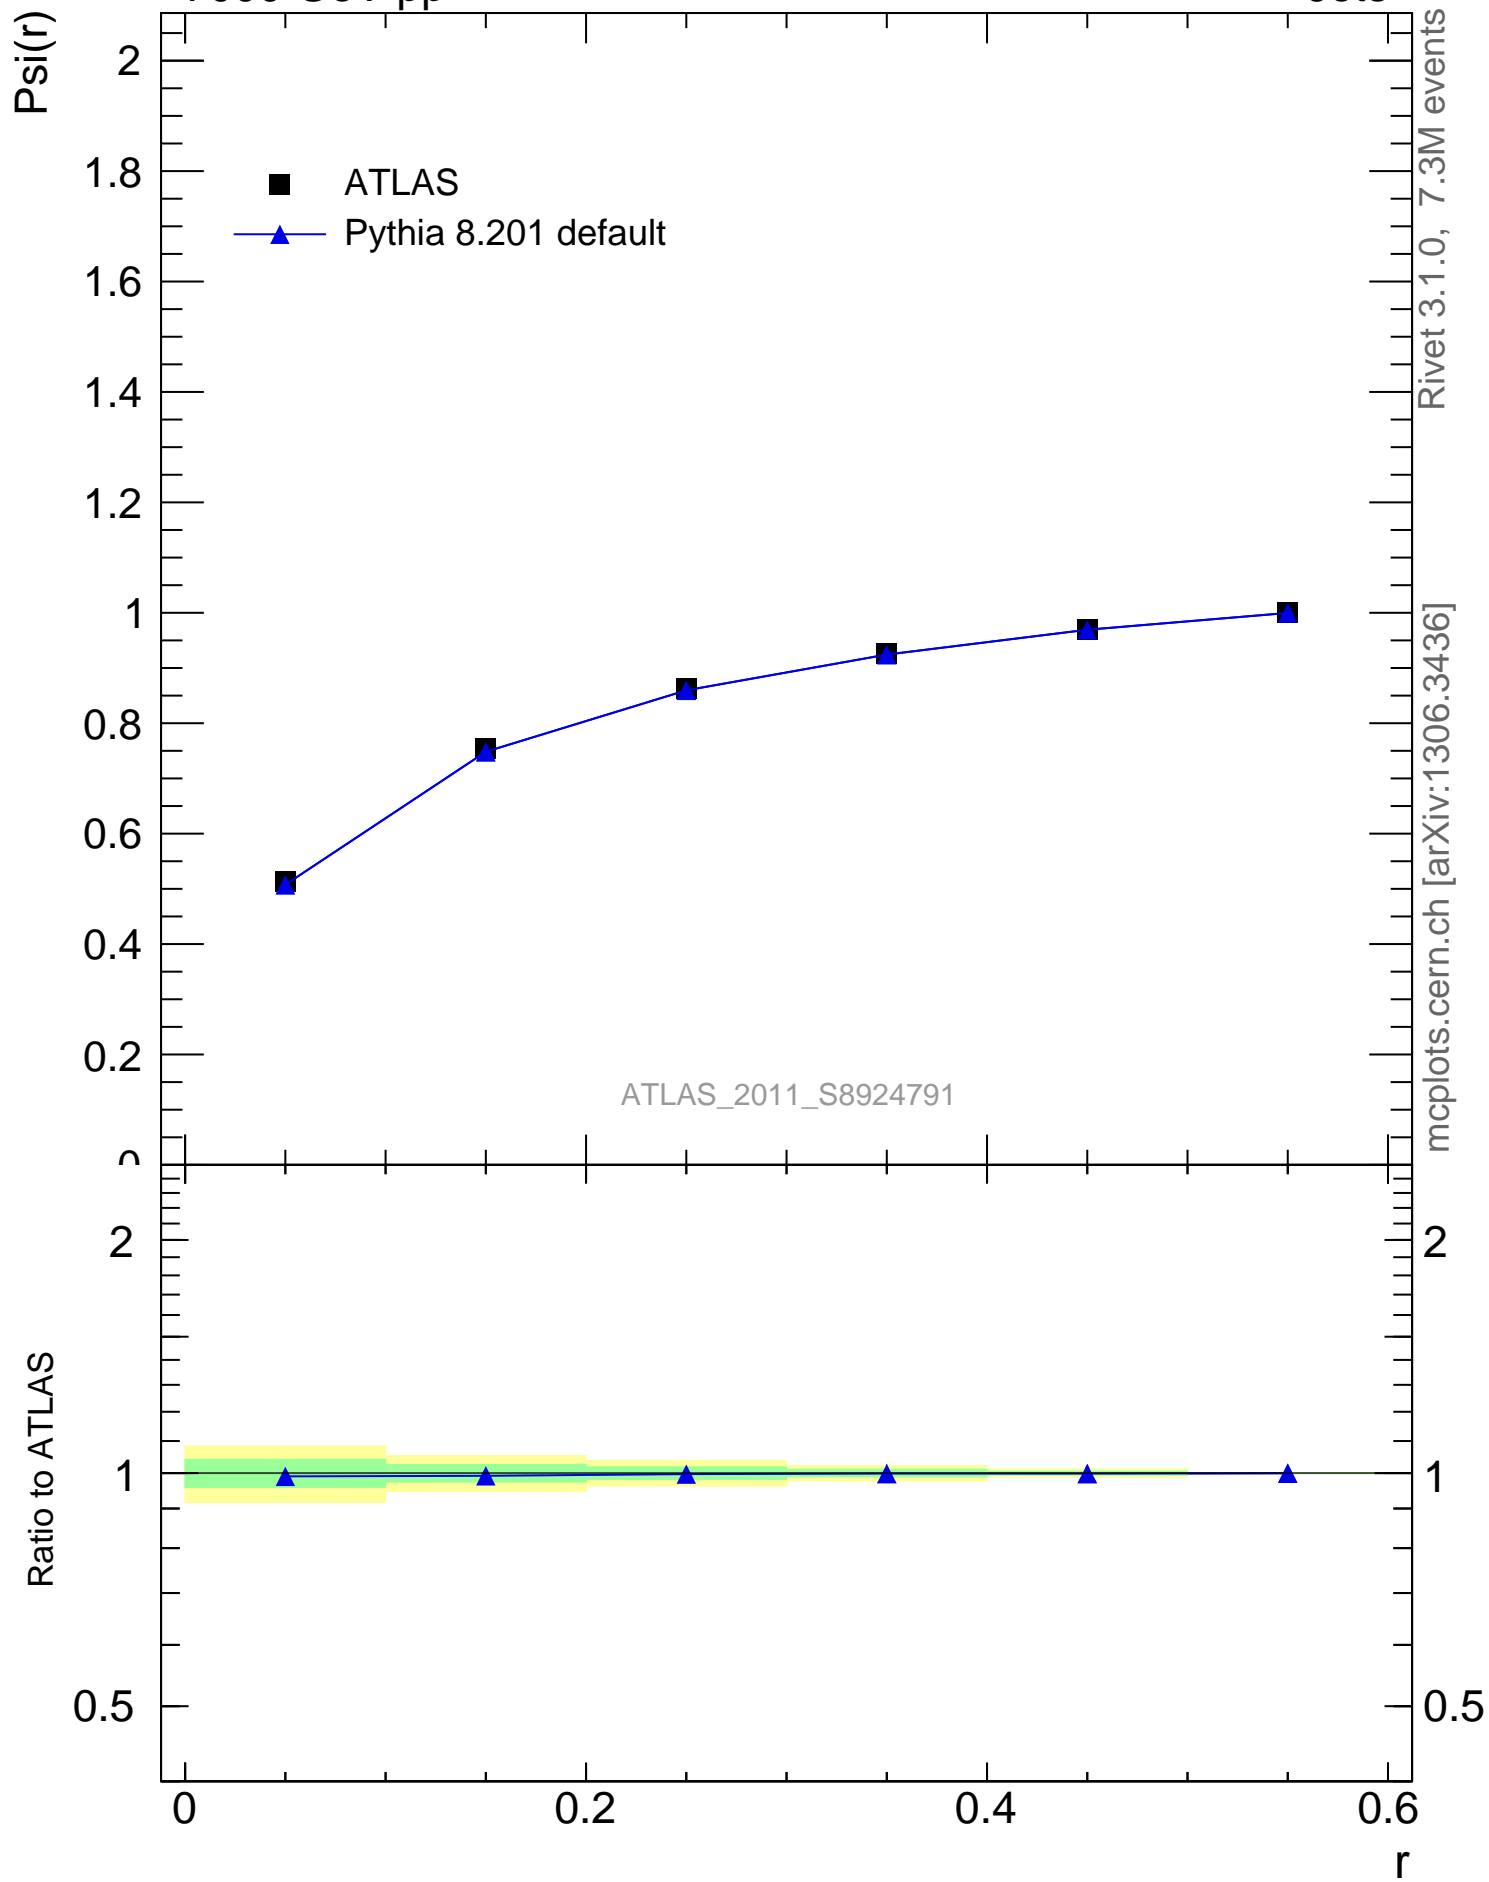

7000 GeV pp

Jets

■ ATLAS
▲ Pythia 8.201 default

ATLAS_2011_S8924791

Rivet 3.1.0, 7.3M events
mcplots.cern.ch [arXiv:1306.3436]