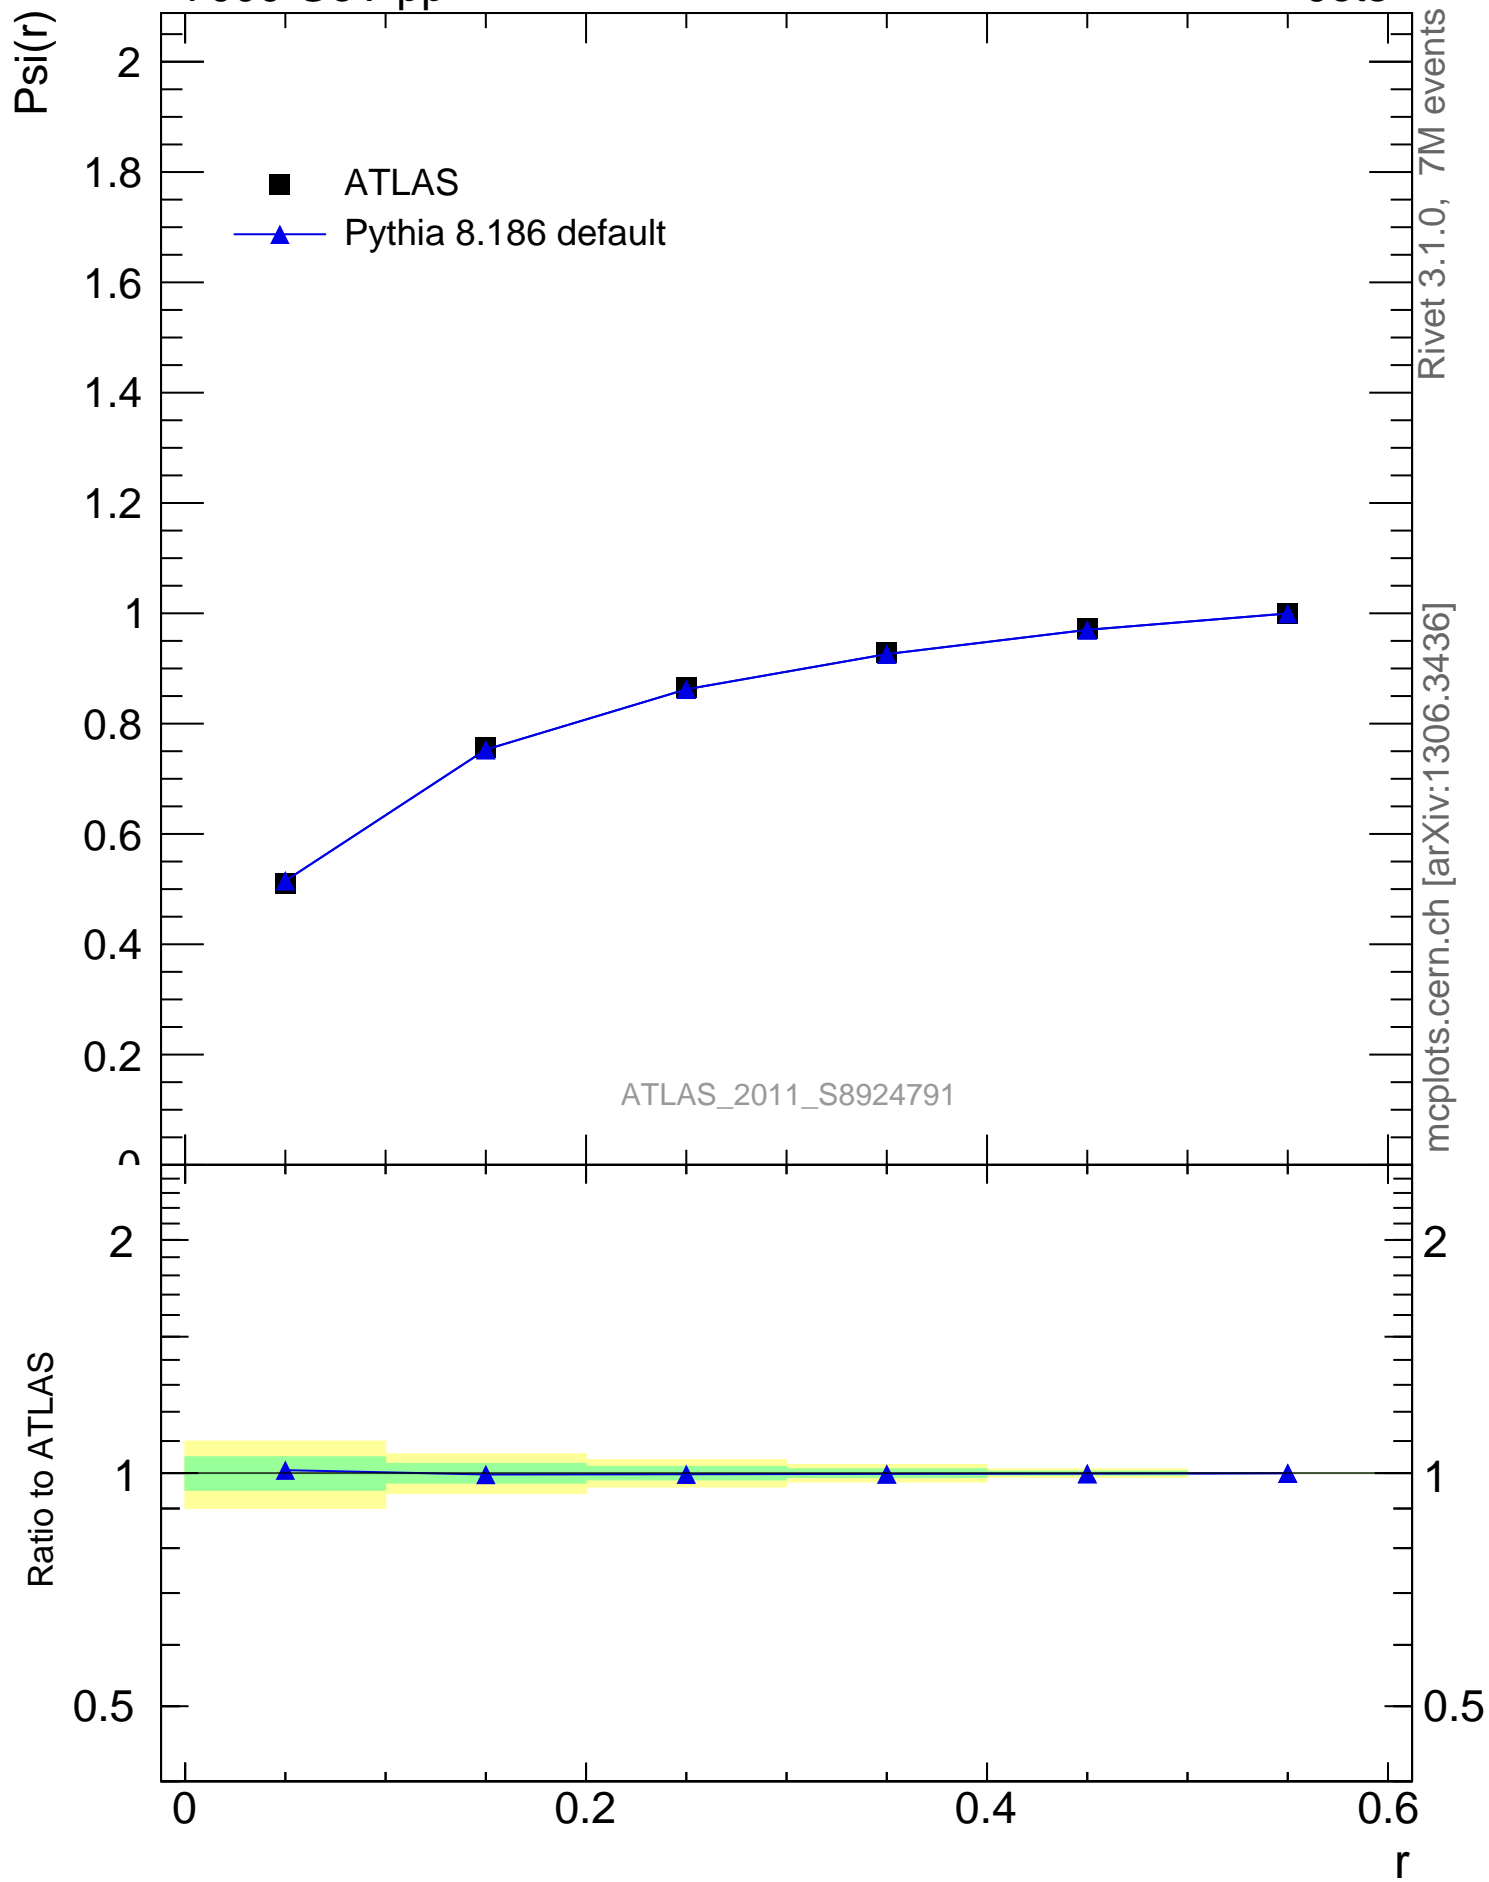

7000 GeV pp

Jets

Rivet 3.1.0, 7M events

mcplots.cern.ch [arXiv:1306.3436]

ATLAS_2011_S8924791