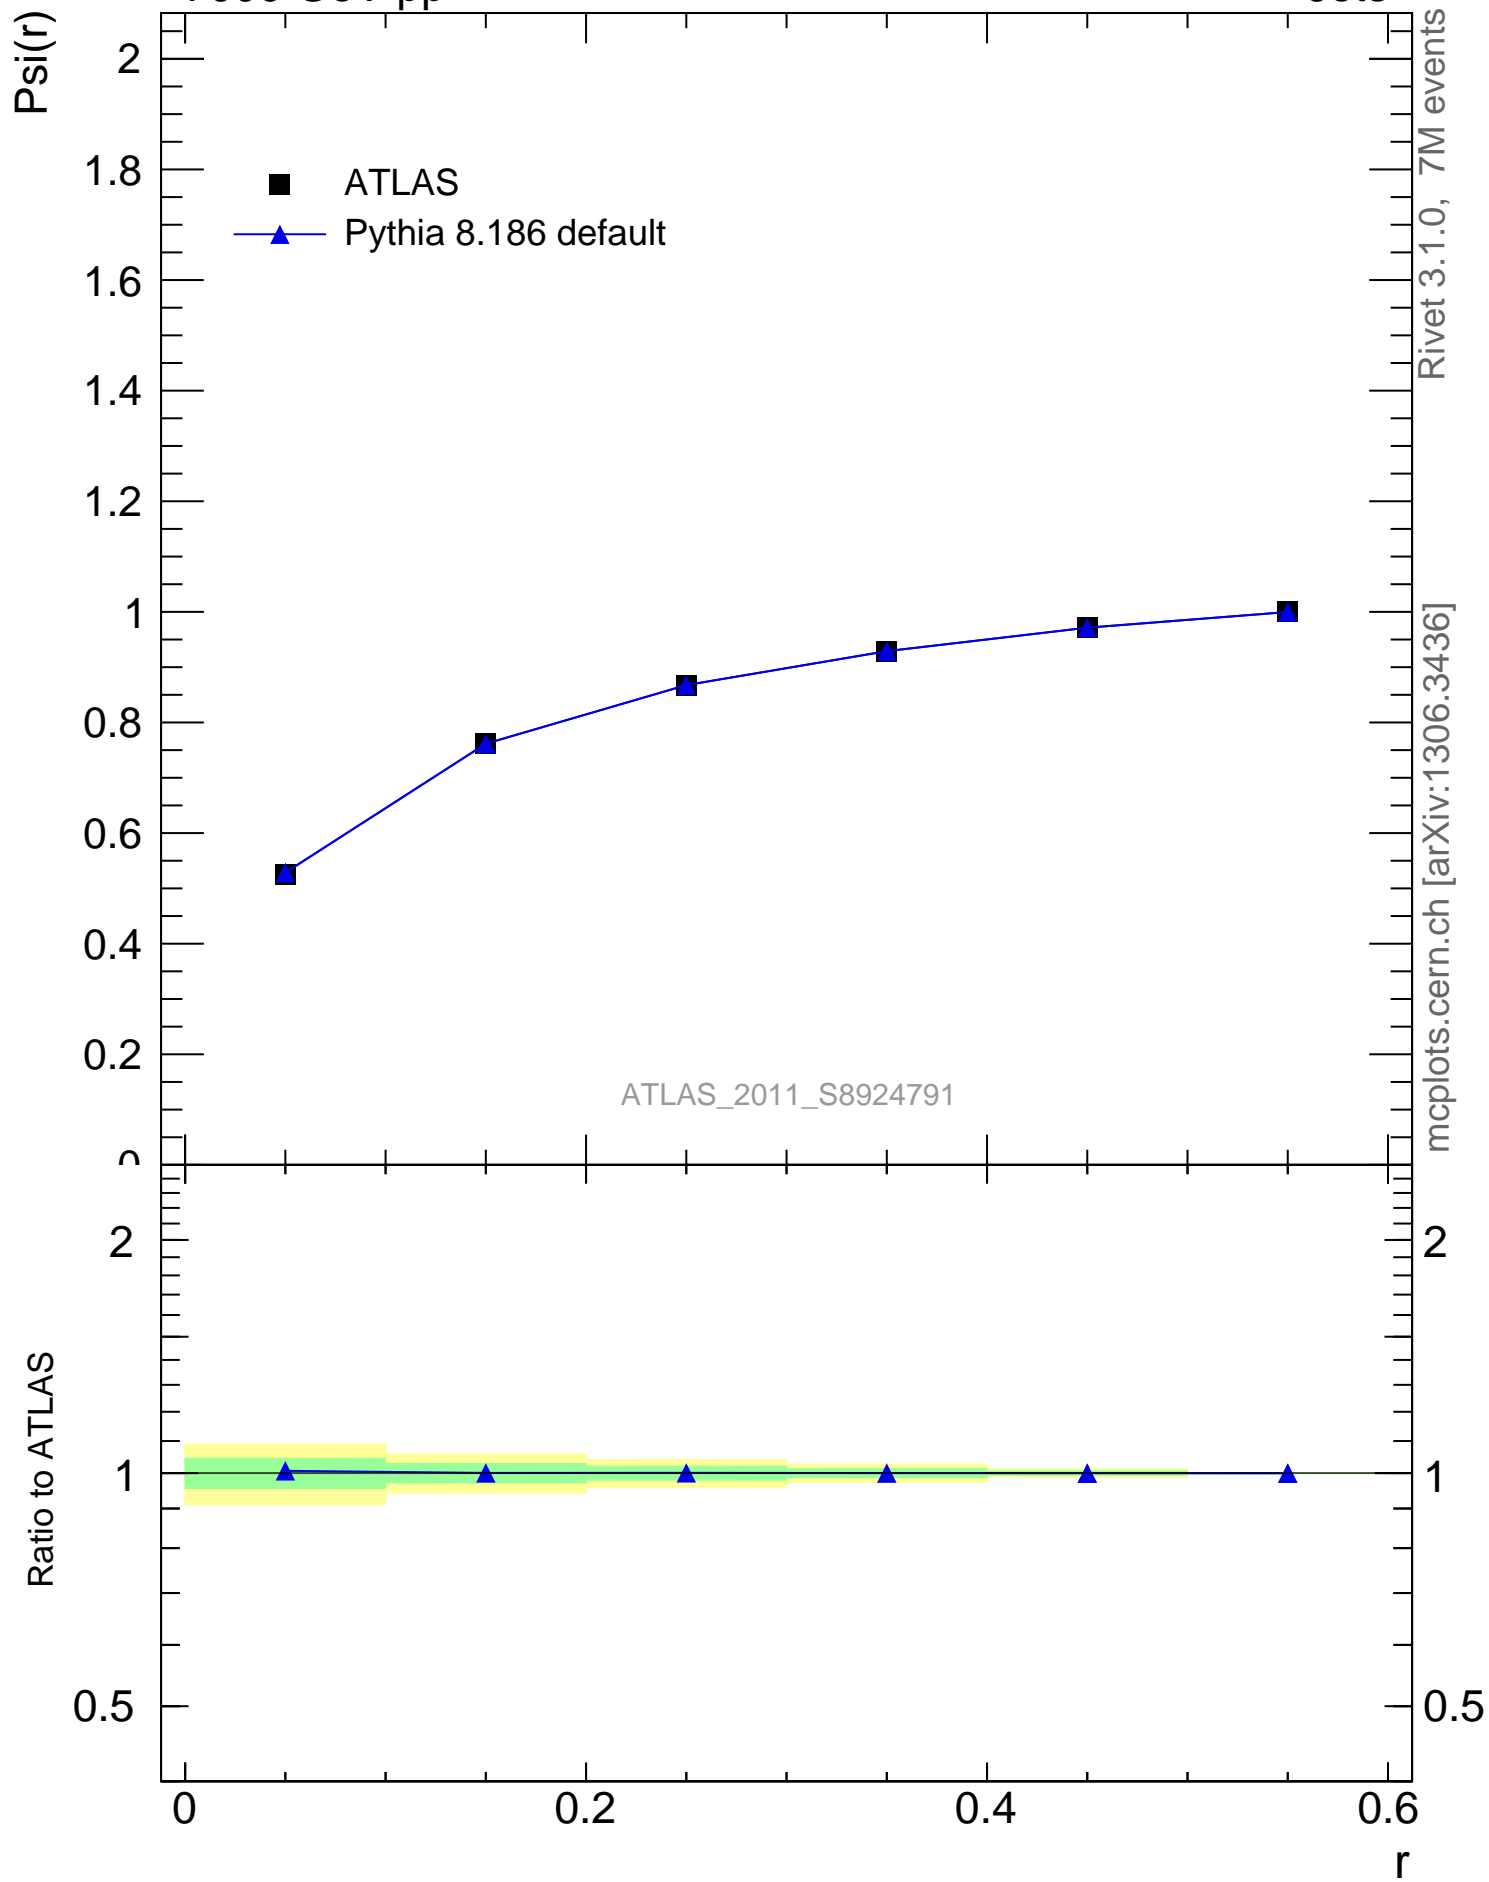

7000 GeV pp

Jets

Rivet 3.1.0, 7M events

mcplots.cern.ch [arXiv:1306.3436]

ATLAS_2011_S8924791