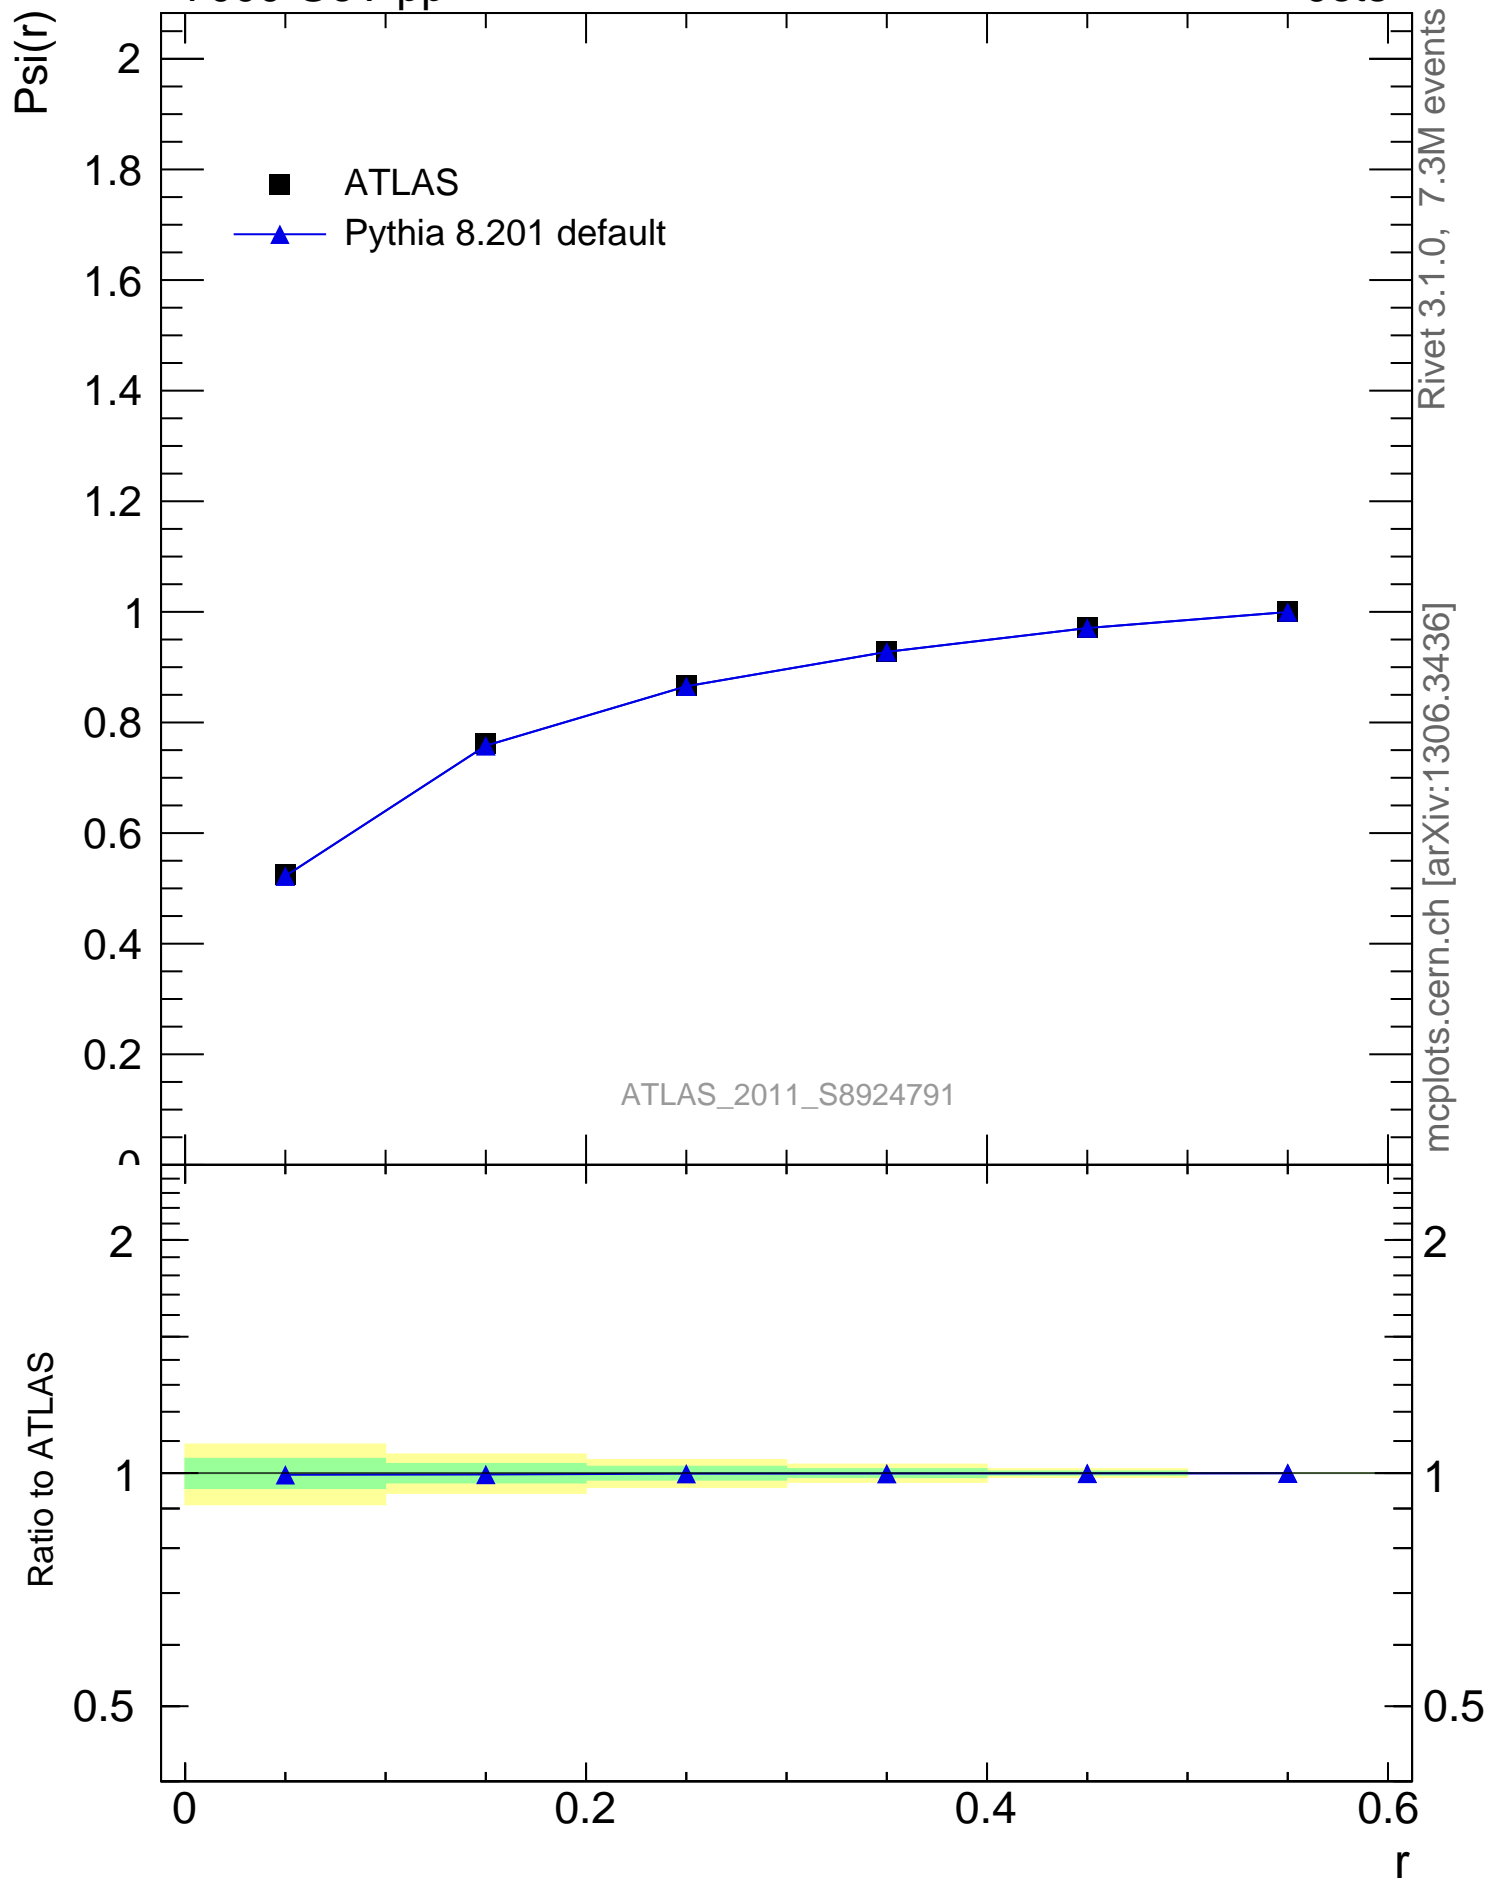

7000 GeV pp

Jets

■ ATLAS
▲ Pythia 8.201 default

ATLAS_2011_S8924791

Rivet 3.1.0, 7.3M events
mcplots.cern.ch [arXiv:1306.3436]