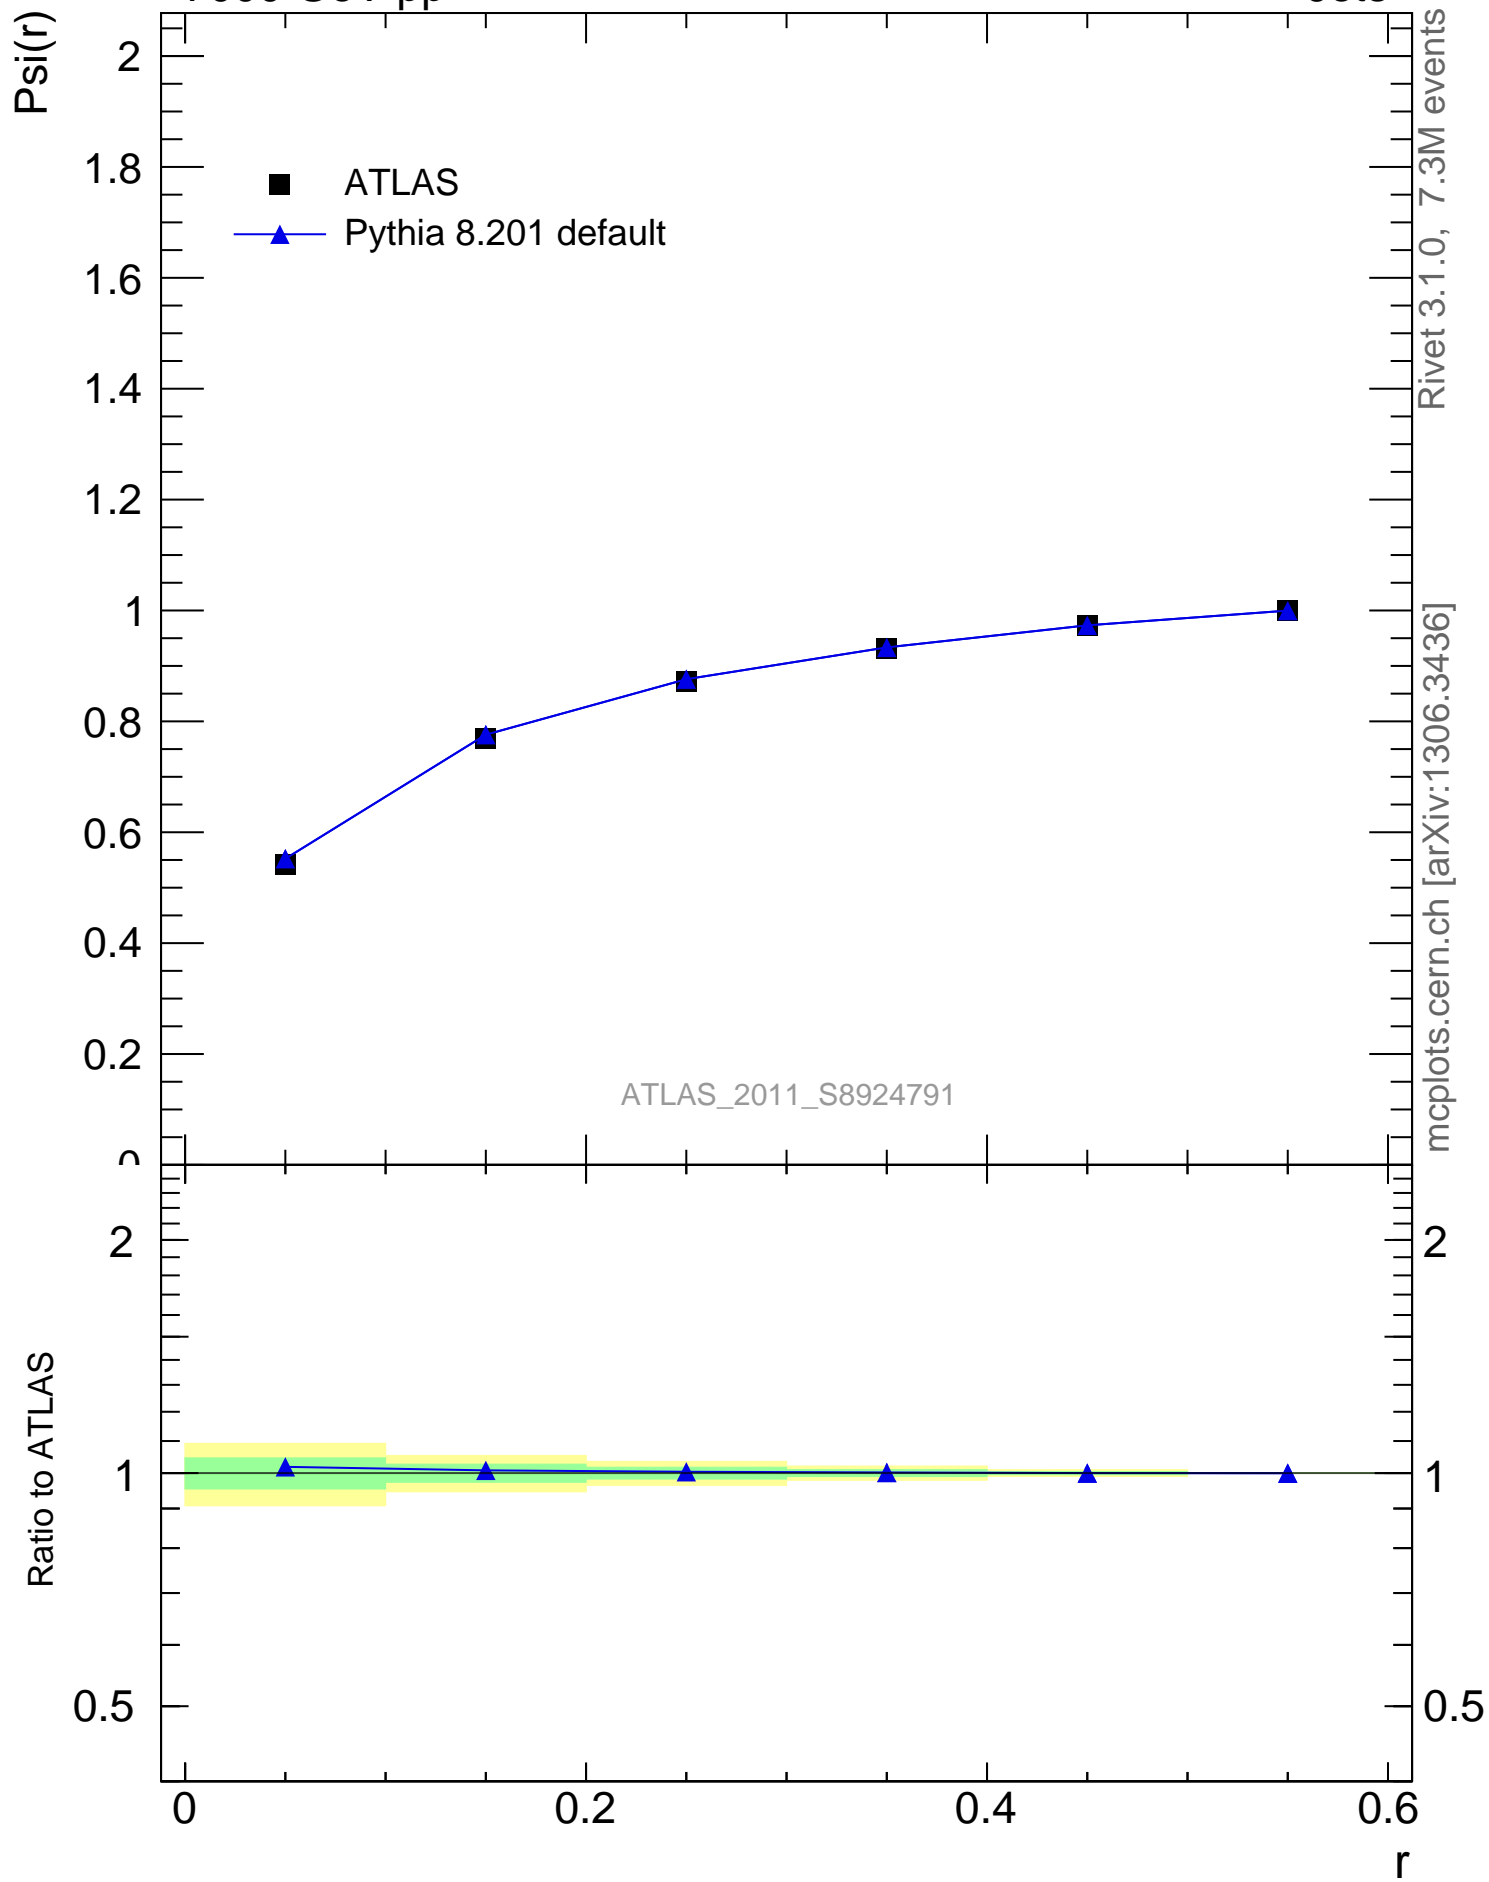

7000 GeV pp

Jets

■ ATLAS  
▲ Pythia 8.201 default

ATLAS\_2011\_S8924791

Rivet 3.1.0, 7.3M events  
mcplots.cern.ch [arXiv:1306.3436]