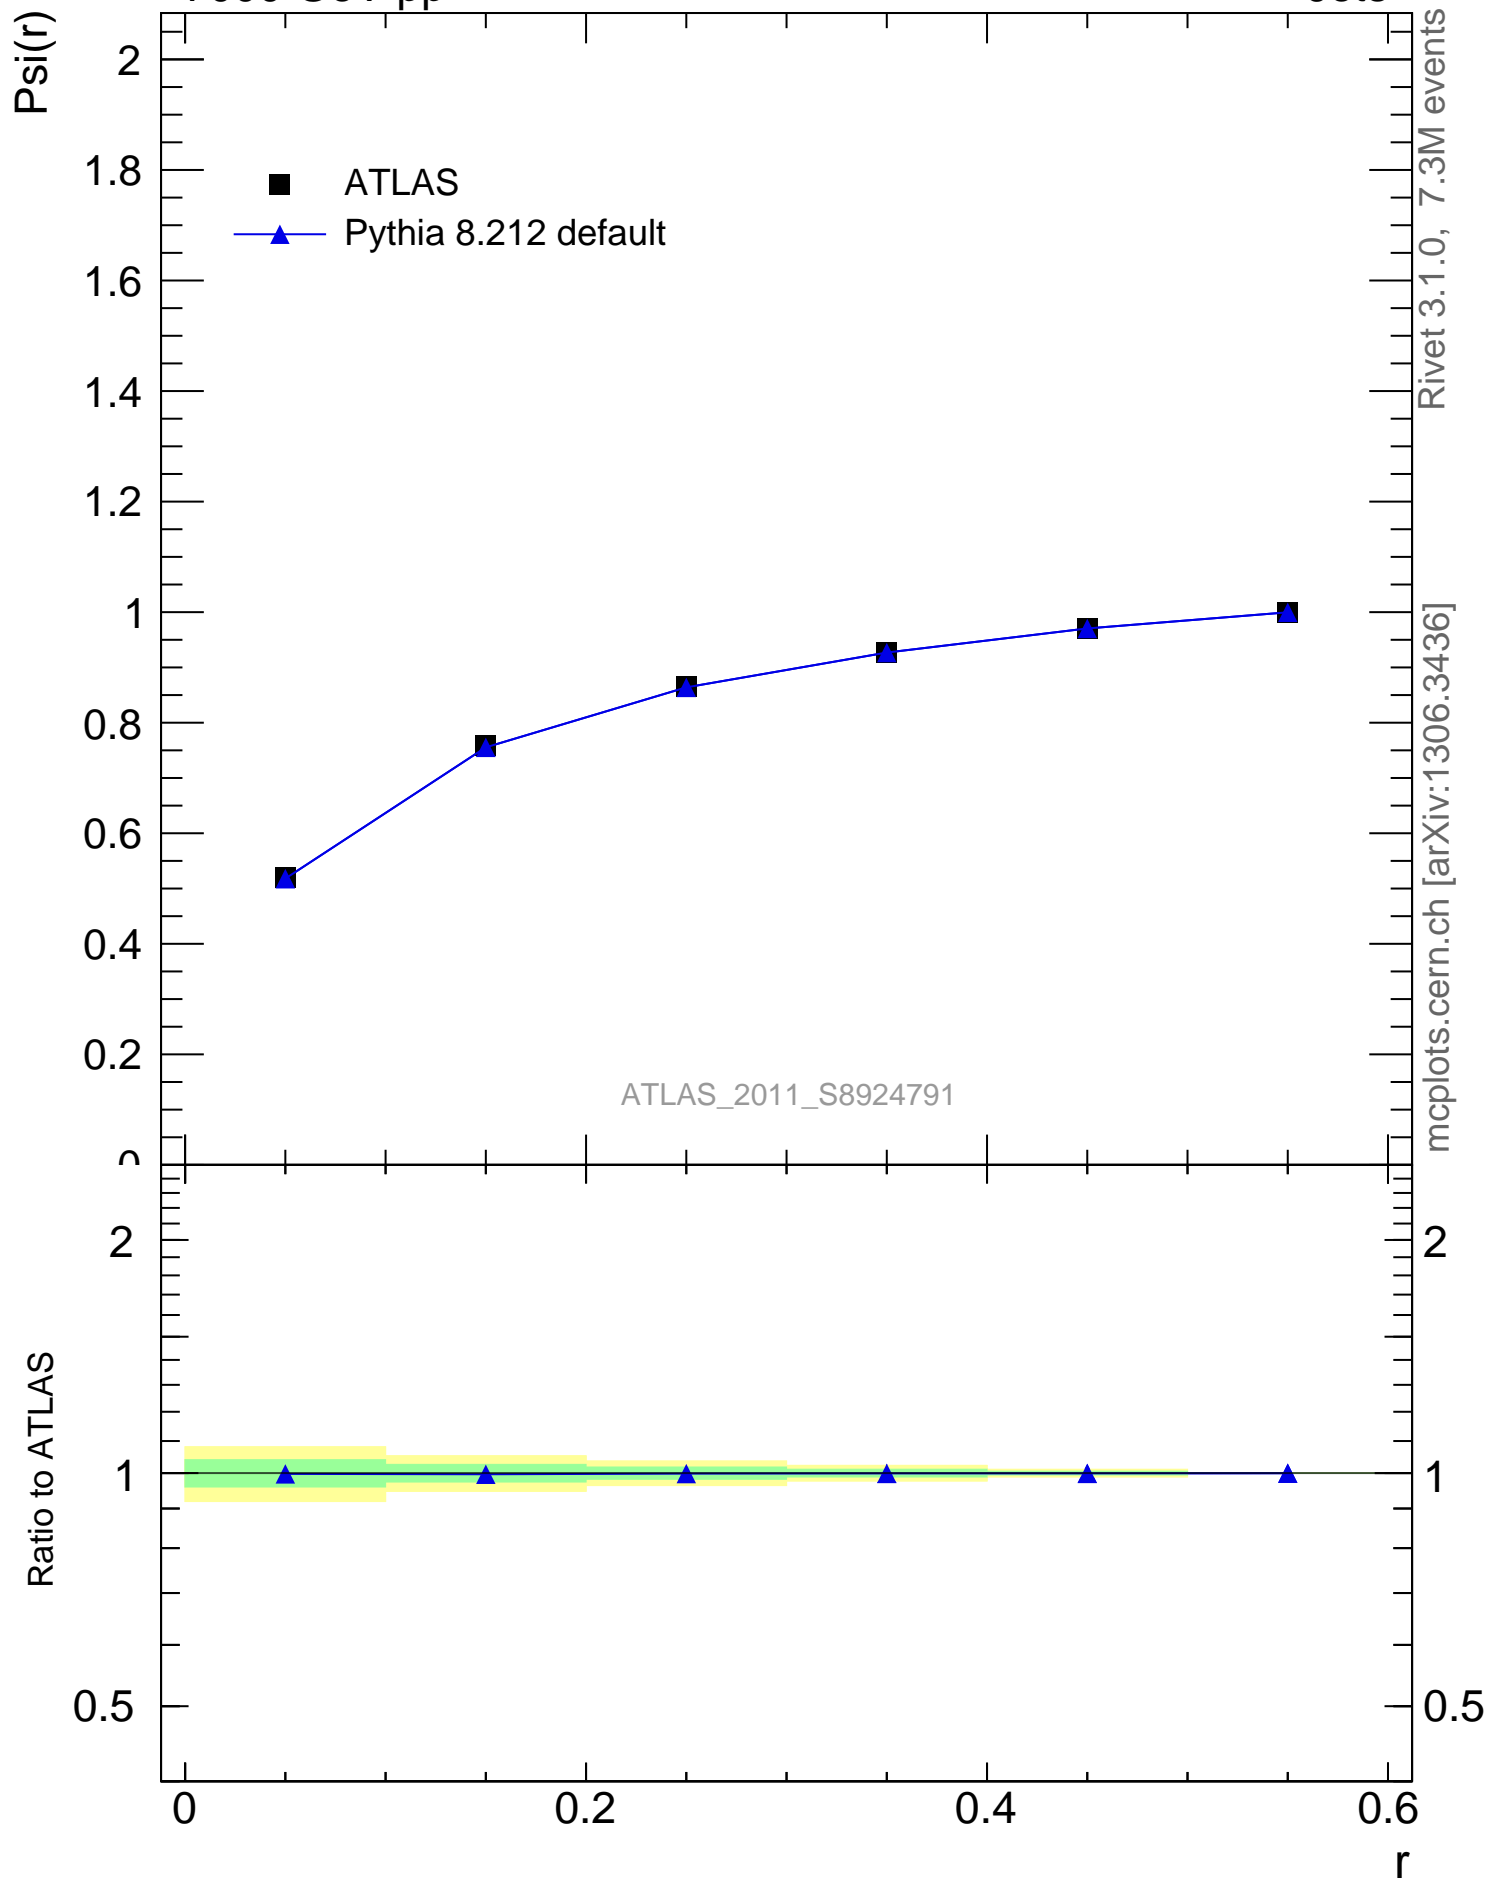

7000 GeV pp

Jets

■ ATLAS
▲ Pythia 8.212 default

ATLAS_2011_S8924791

Rivet 3.1.0, 7.3M events
mcplots.cern.ch [arXiv:1306.3436]