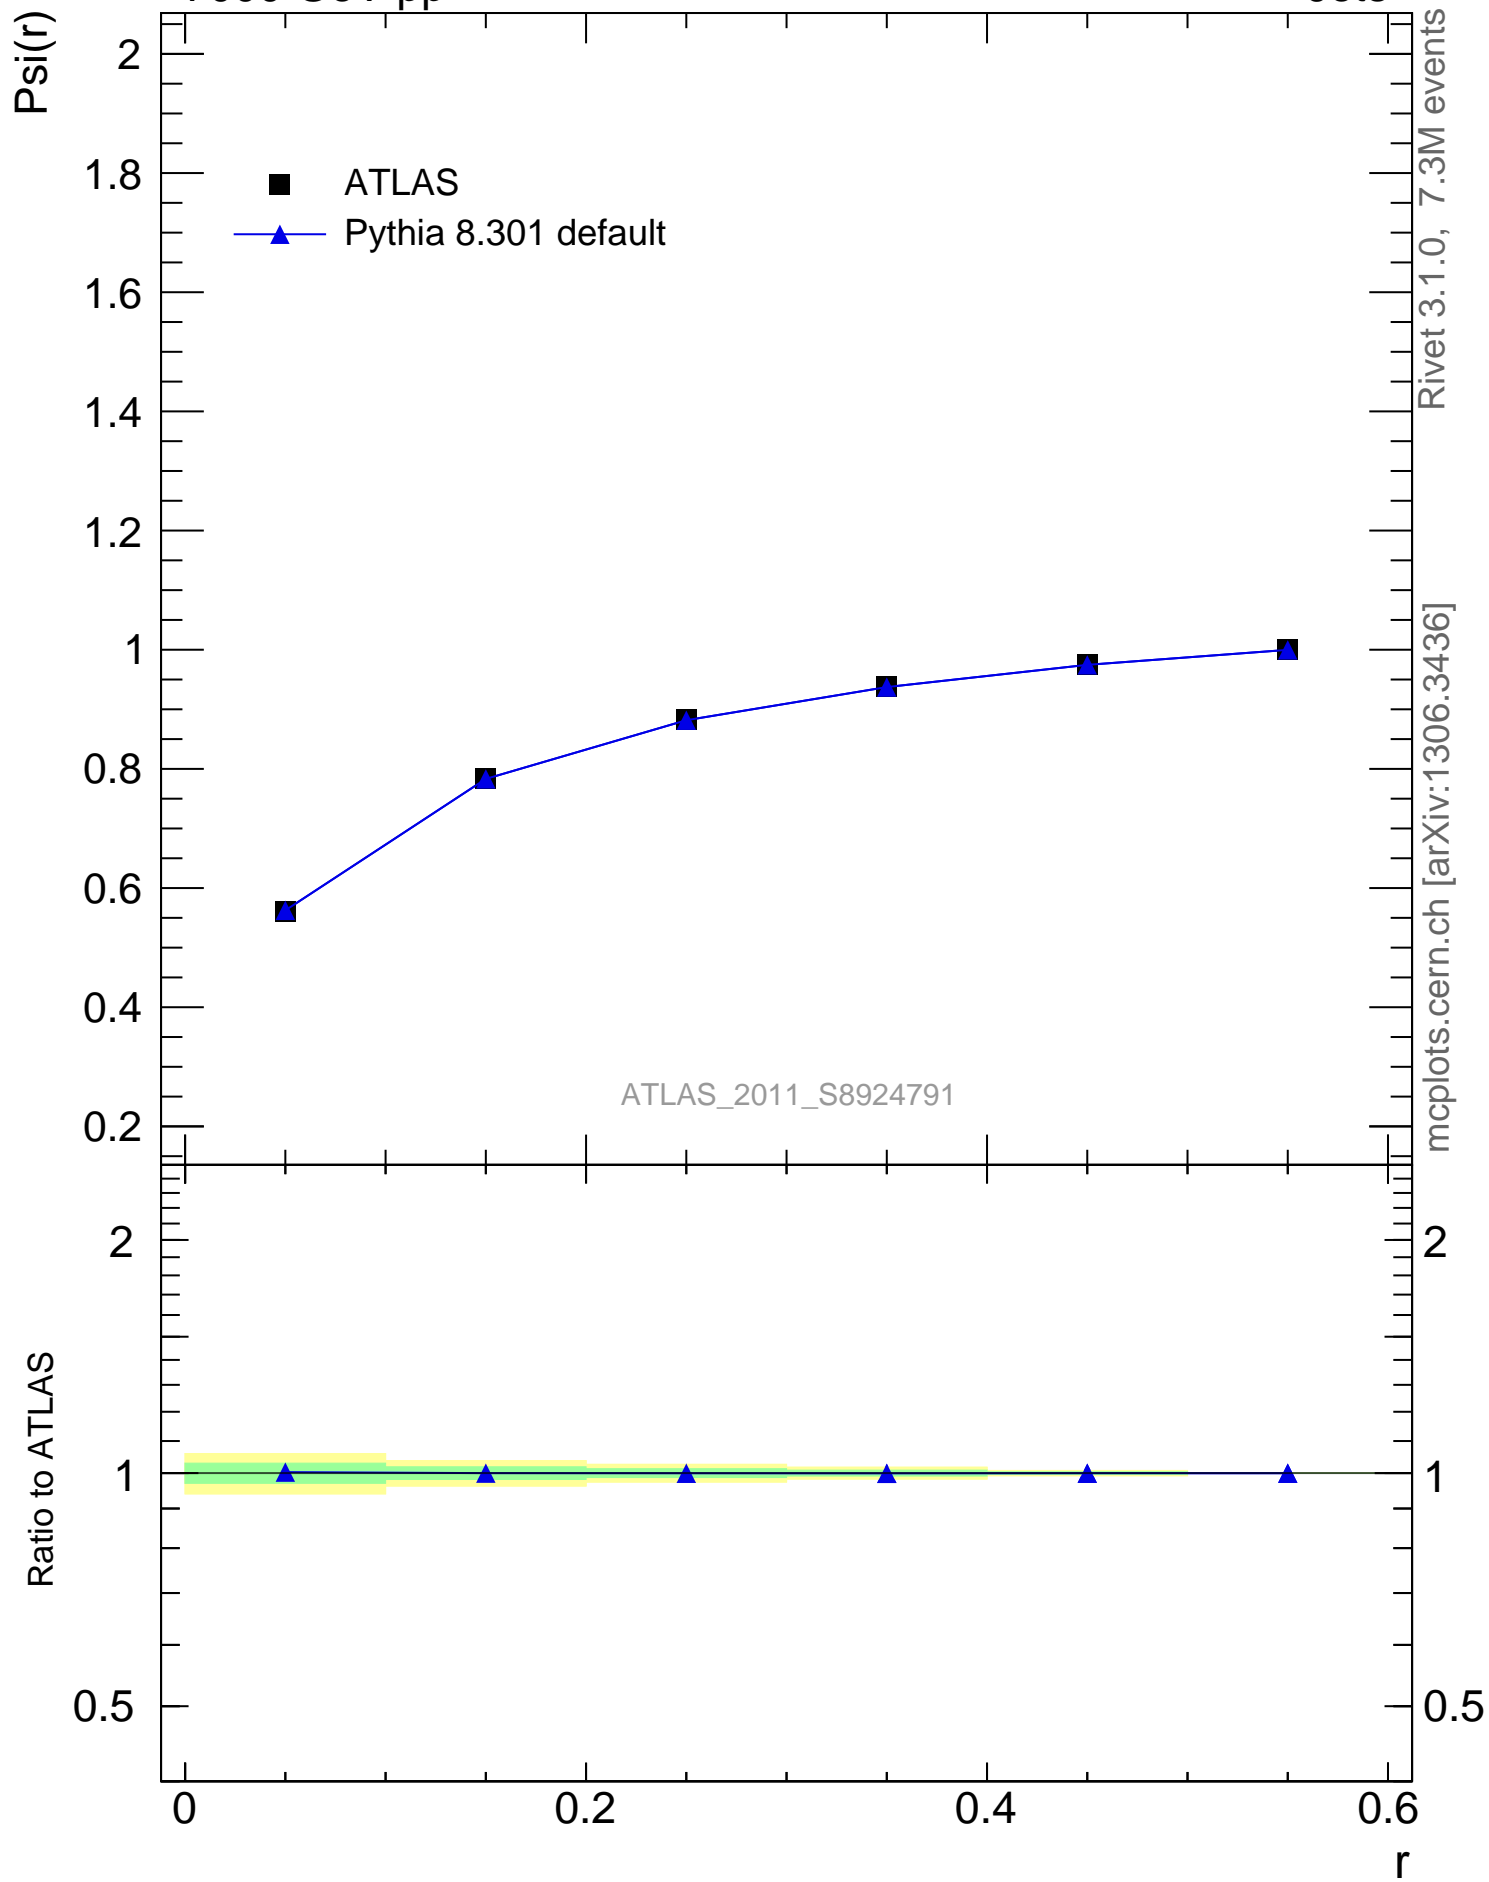

7000 GeV pp

Jets

Rivet 3.1.0, 7.3M events  
mcplots.cern.ch [arXiv:1306.3436]

ATLAS\_2011\_S8924791