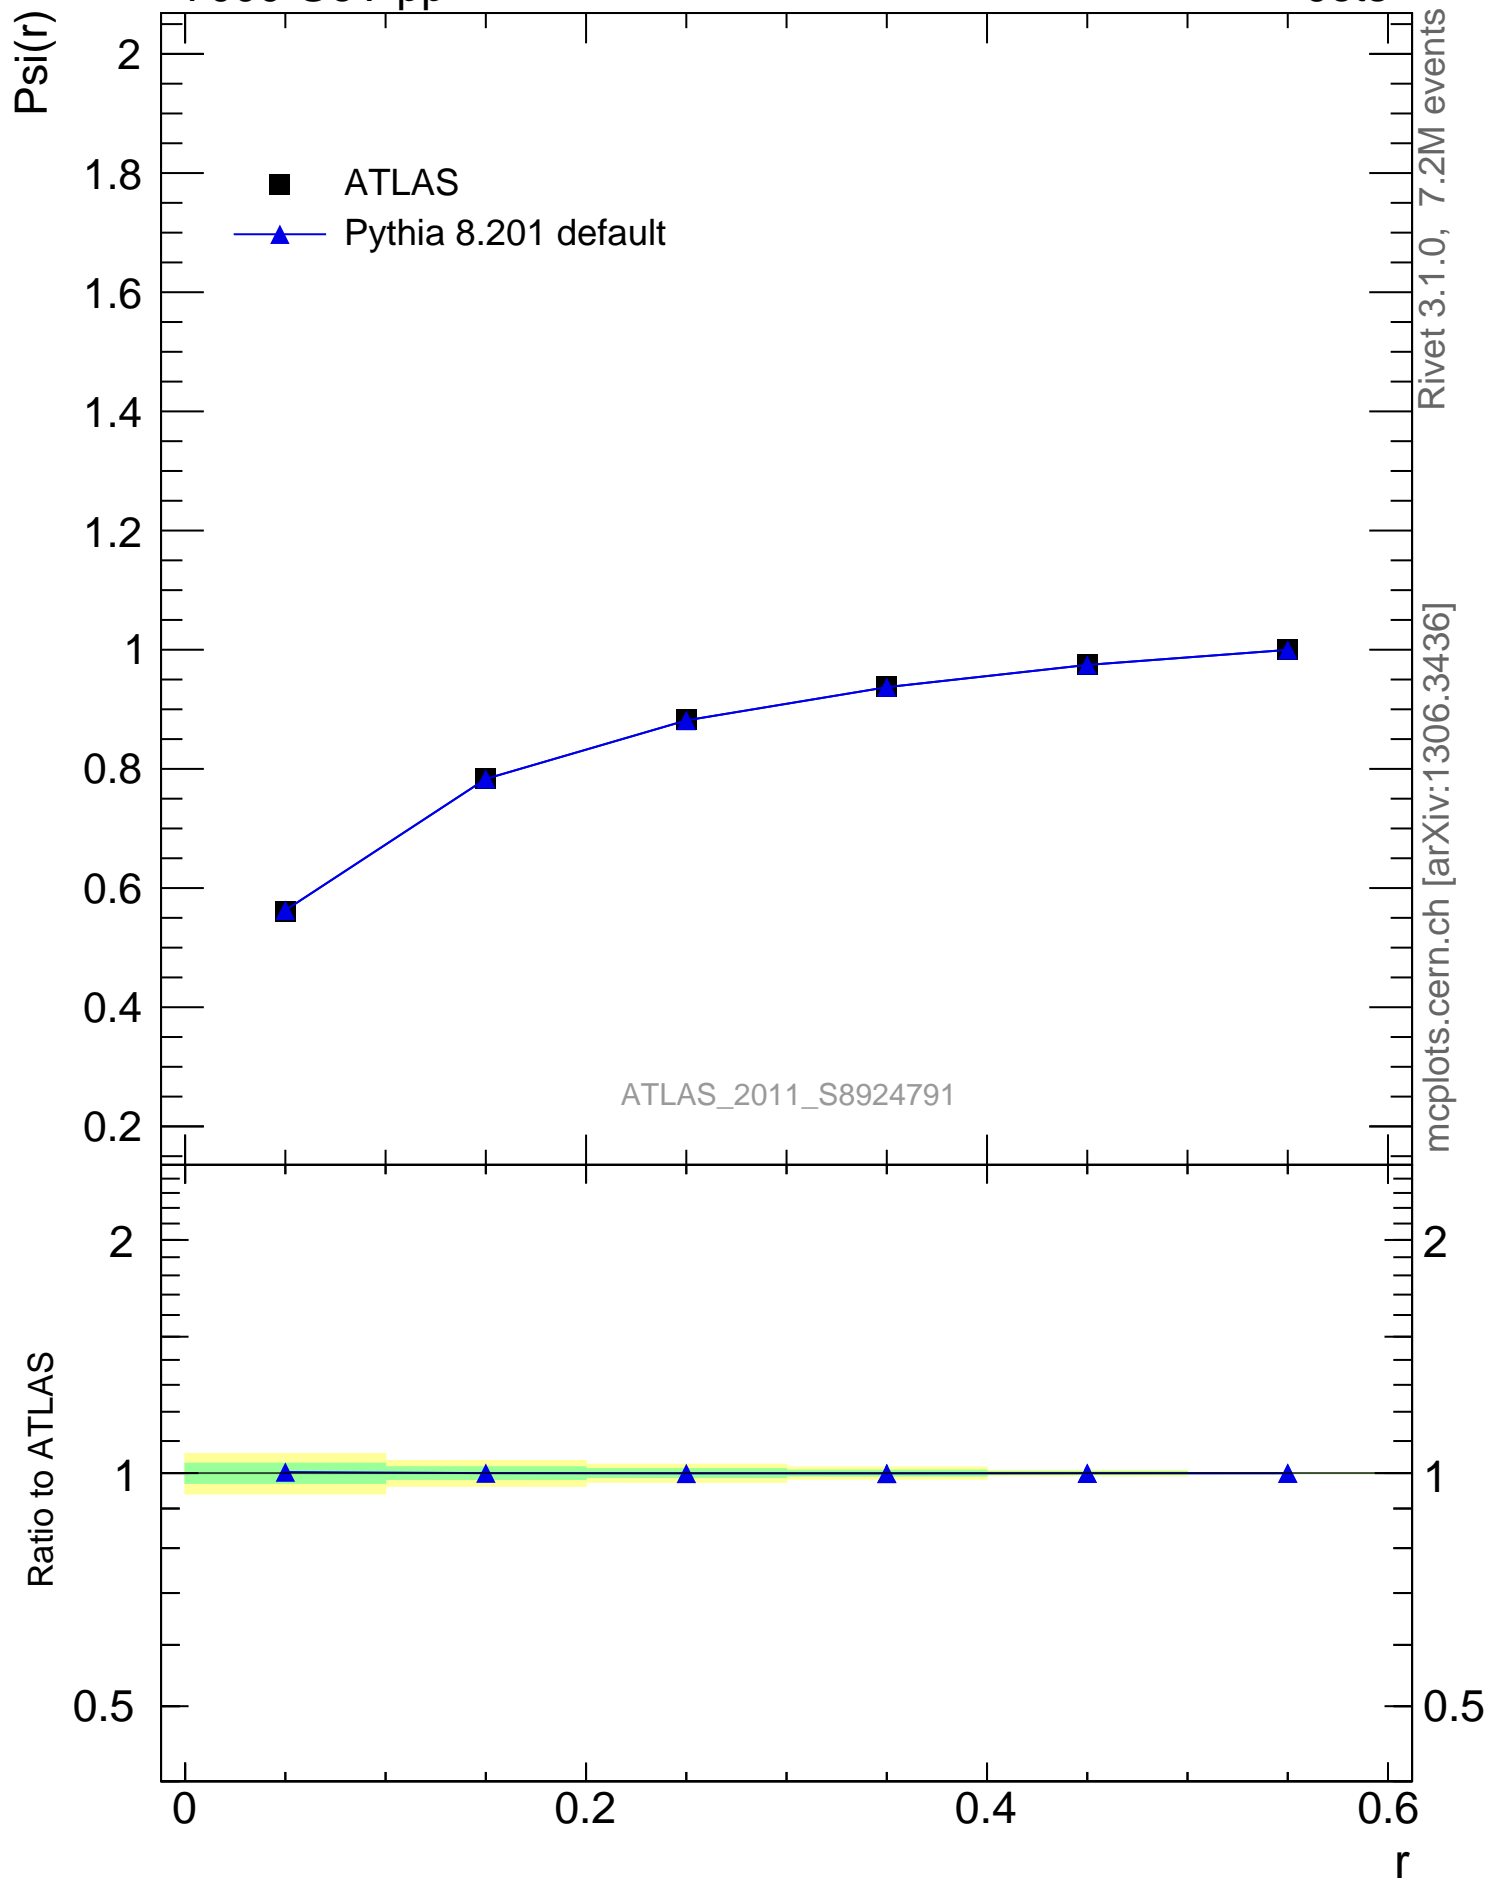

7000 GeV pp

Jets

■ ATLAS  
▲ Pythia 8.201 default

ATLAS\_2011\_S8924791

Rivet 3.1.0, 7.2M events  
mcplots.cern.ch [arXiv:1306.3436]