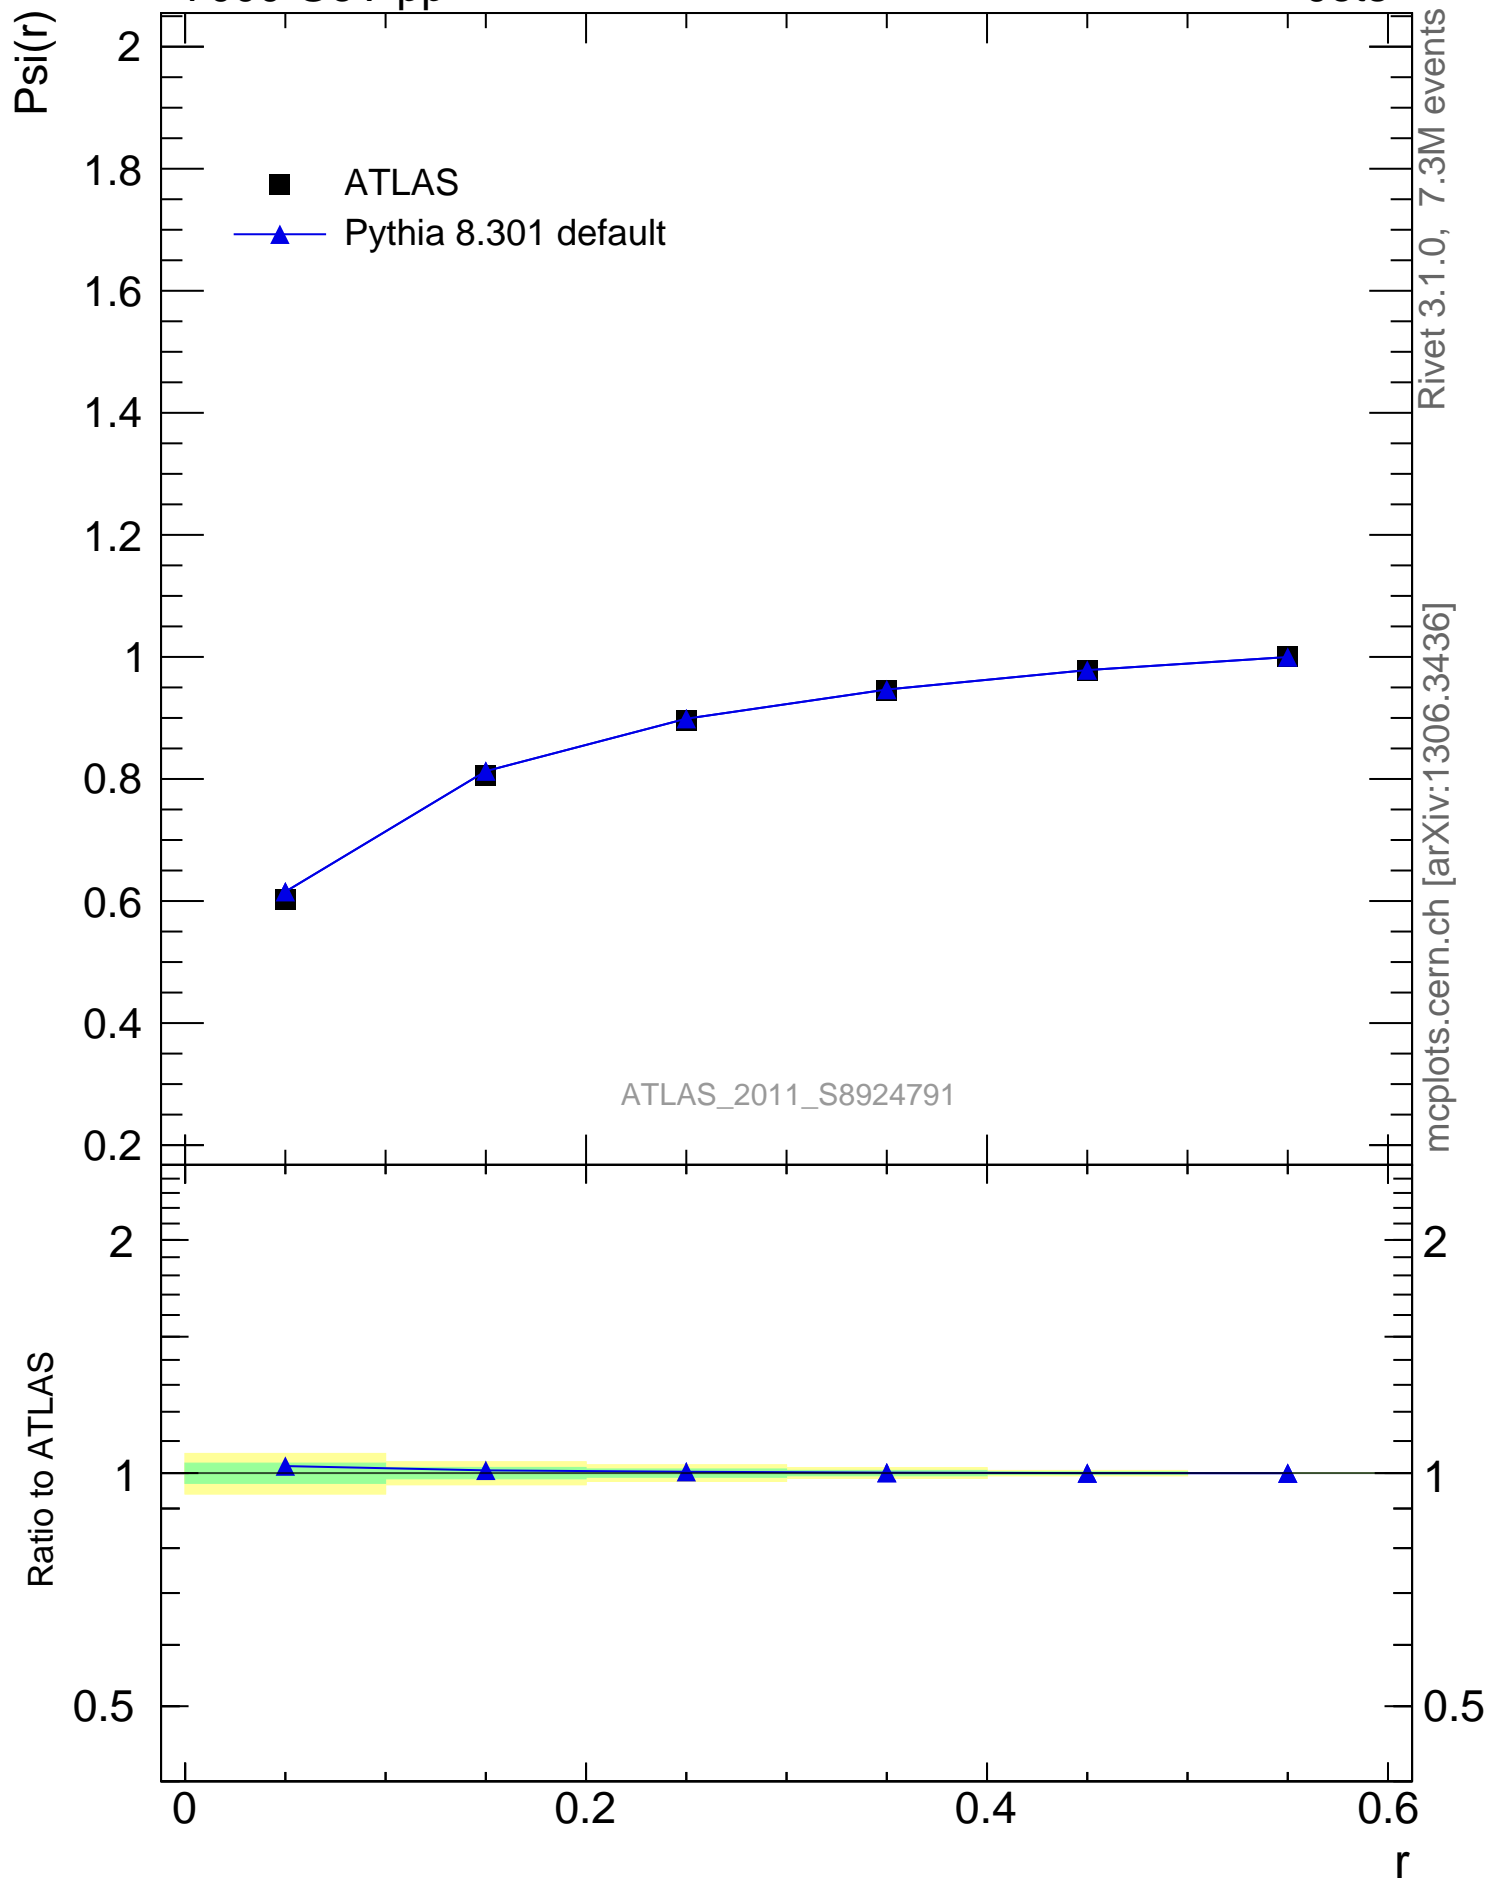

7000 GeV pp

Jets

Rivet 3.1.0, 7.3M events  
mcplots.cern.ch [arXiv:1306.3436]

ATLAS\_2011\_S8924791