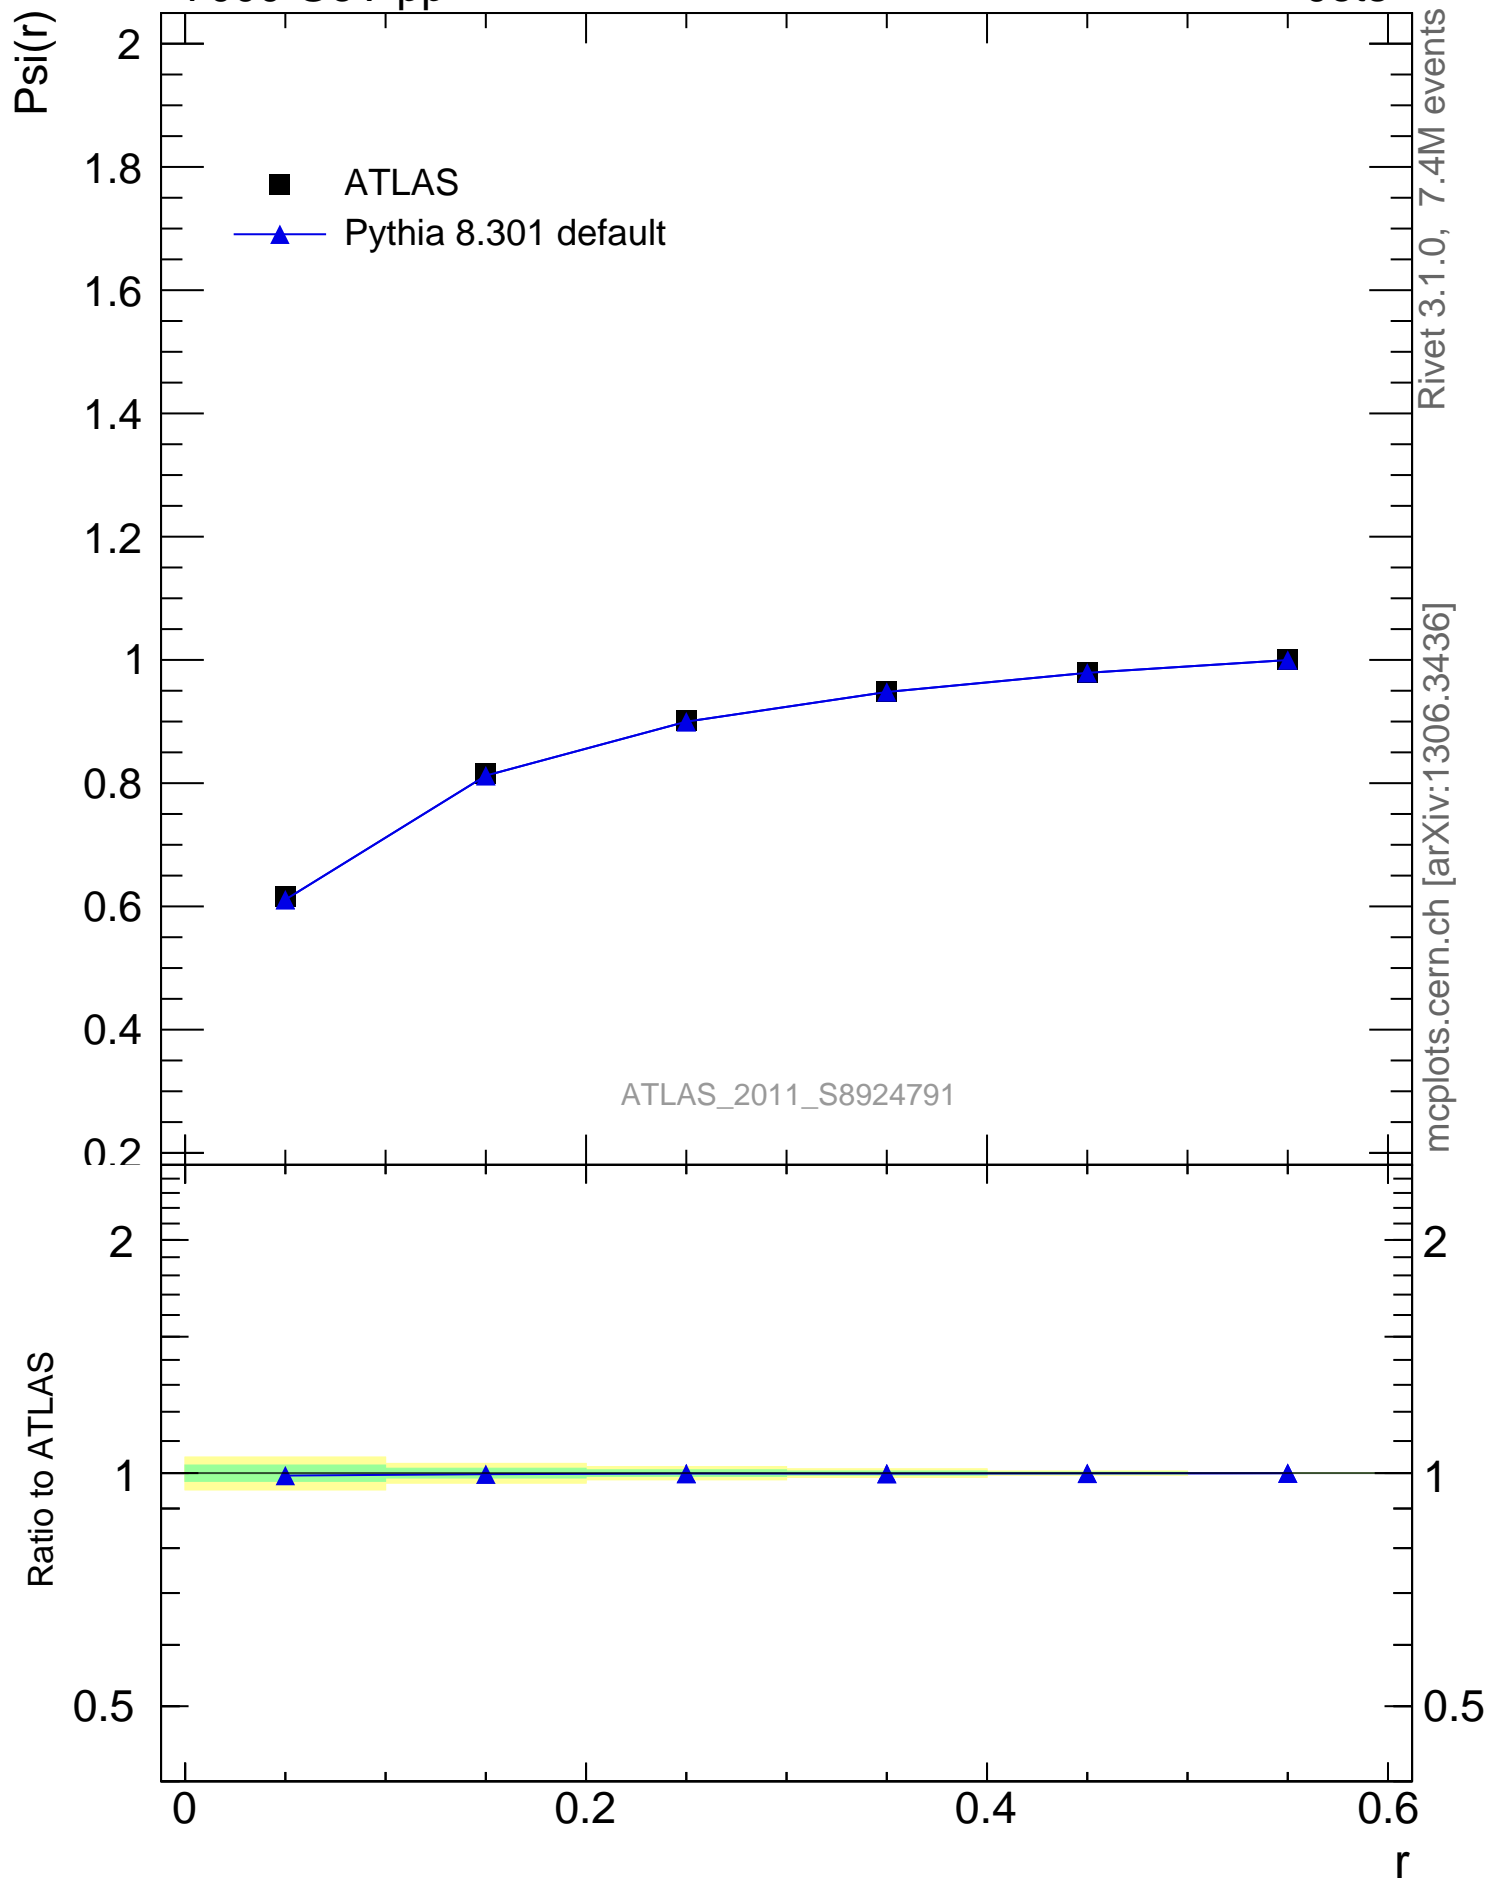

7000 GeV pp

Jets

Rivet 3.1.0, 7.4M events  
mcplots.cern.ch [arXiv:1306.3436]

ATLAS\_2011\_S8924791