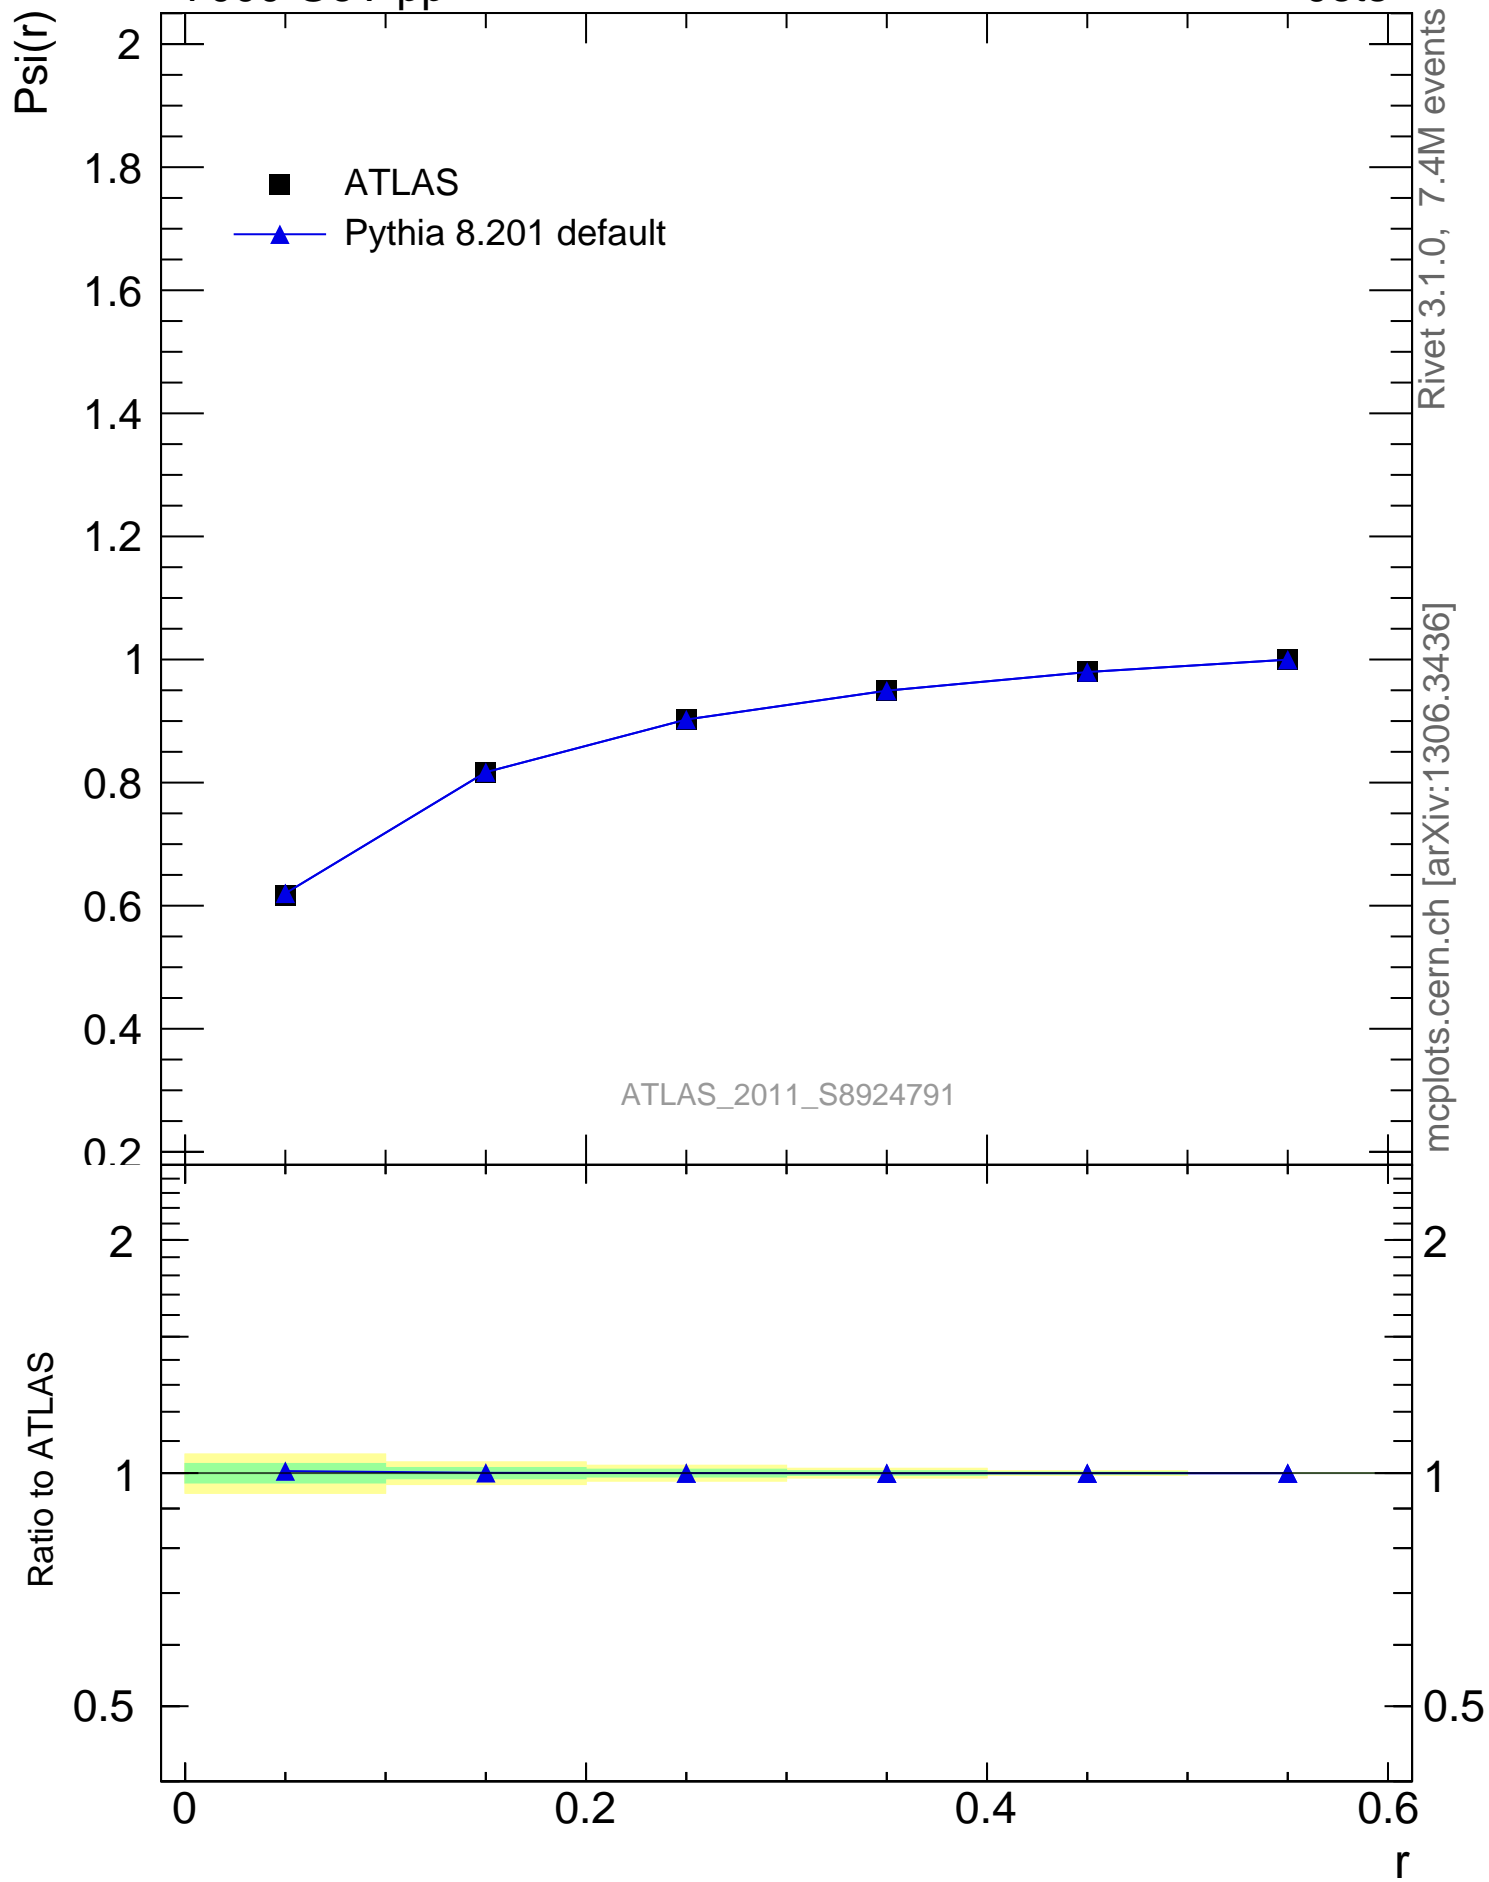

7000 GeV pp

Jets

■ ATLAS  
▲ Pythia 8.201 default

ATLAS\_2011\_S8924791

Rivet 3.1.0, 7.4M events  
mcplots.cern.ch [arXiv:1306.3436]