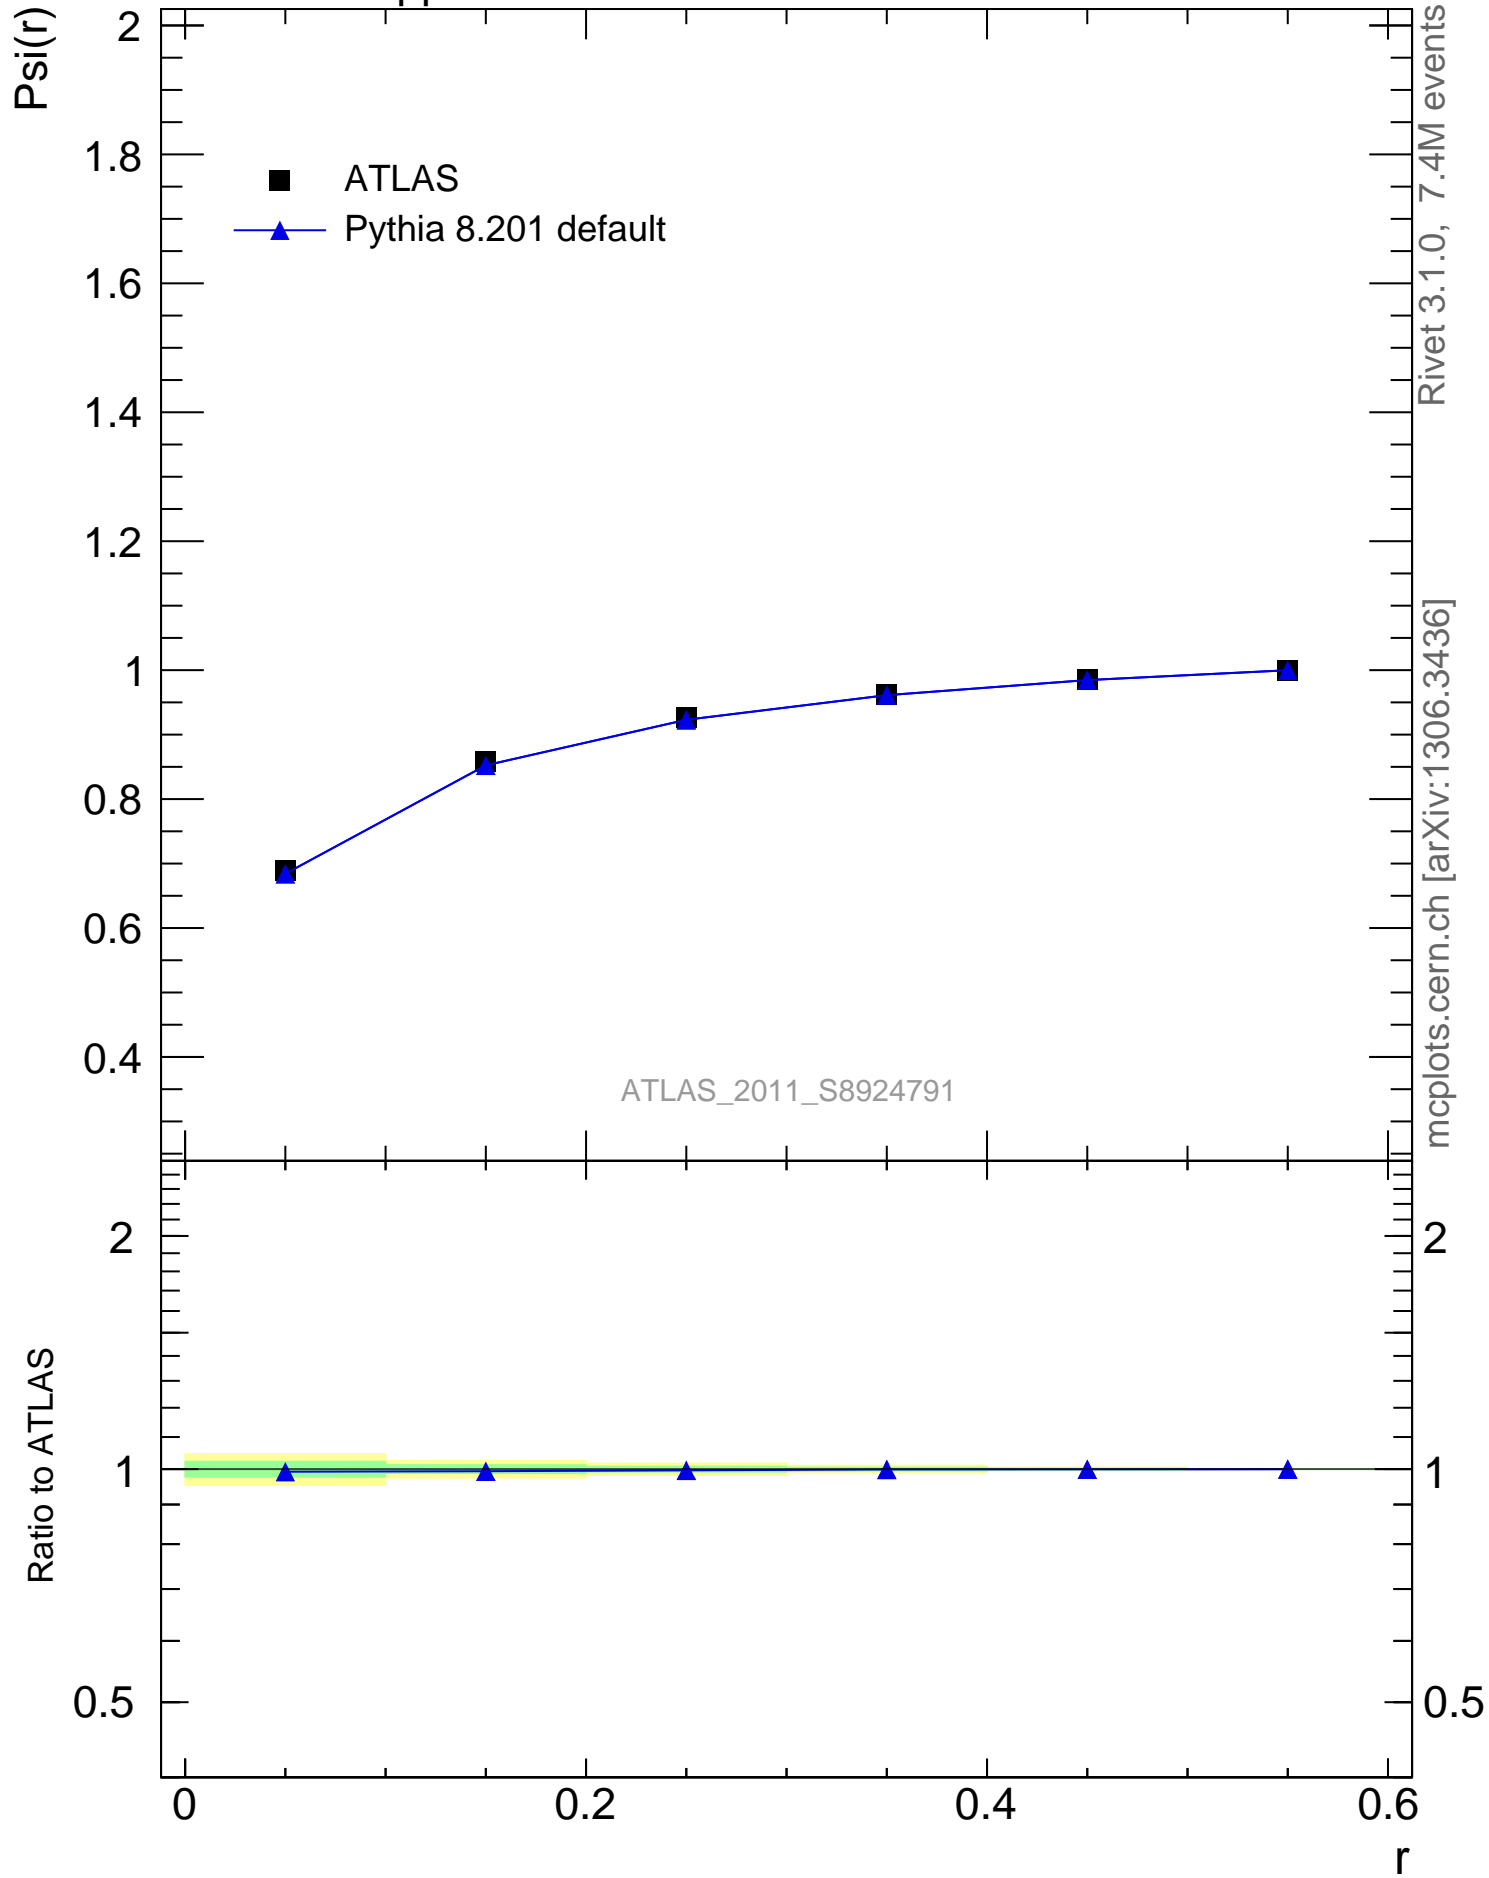

7000 GeV pp

Jets

Rivet 3.1.0, 7.4M events
mcplots.cern.ch [arXiv:1306.3436]

ATLAS_2011_S8924791