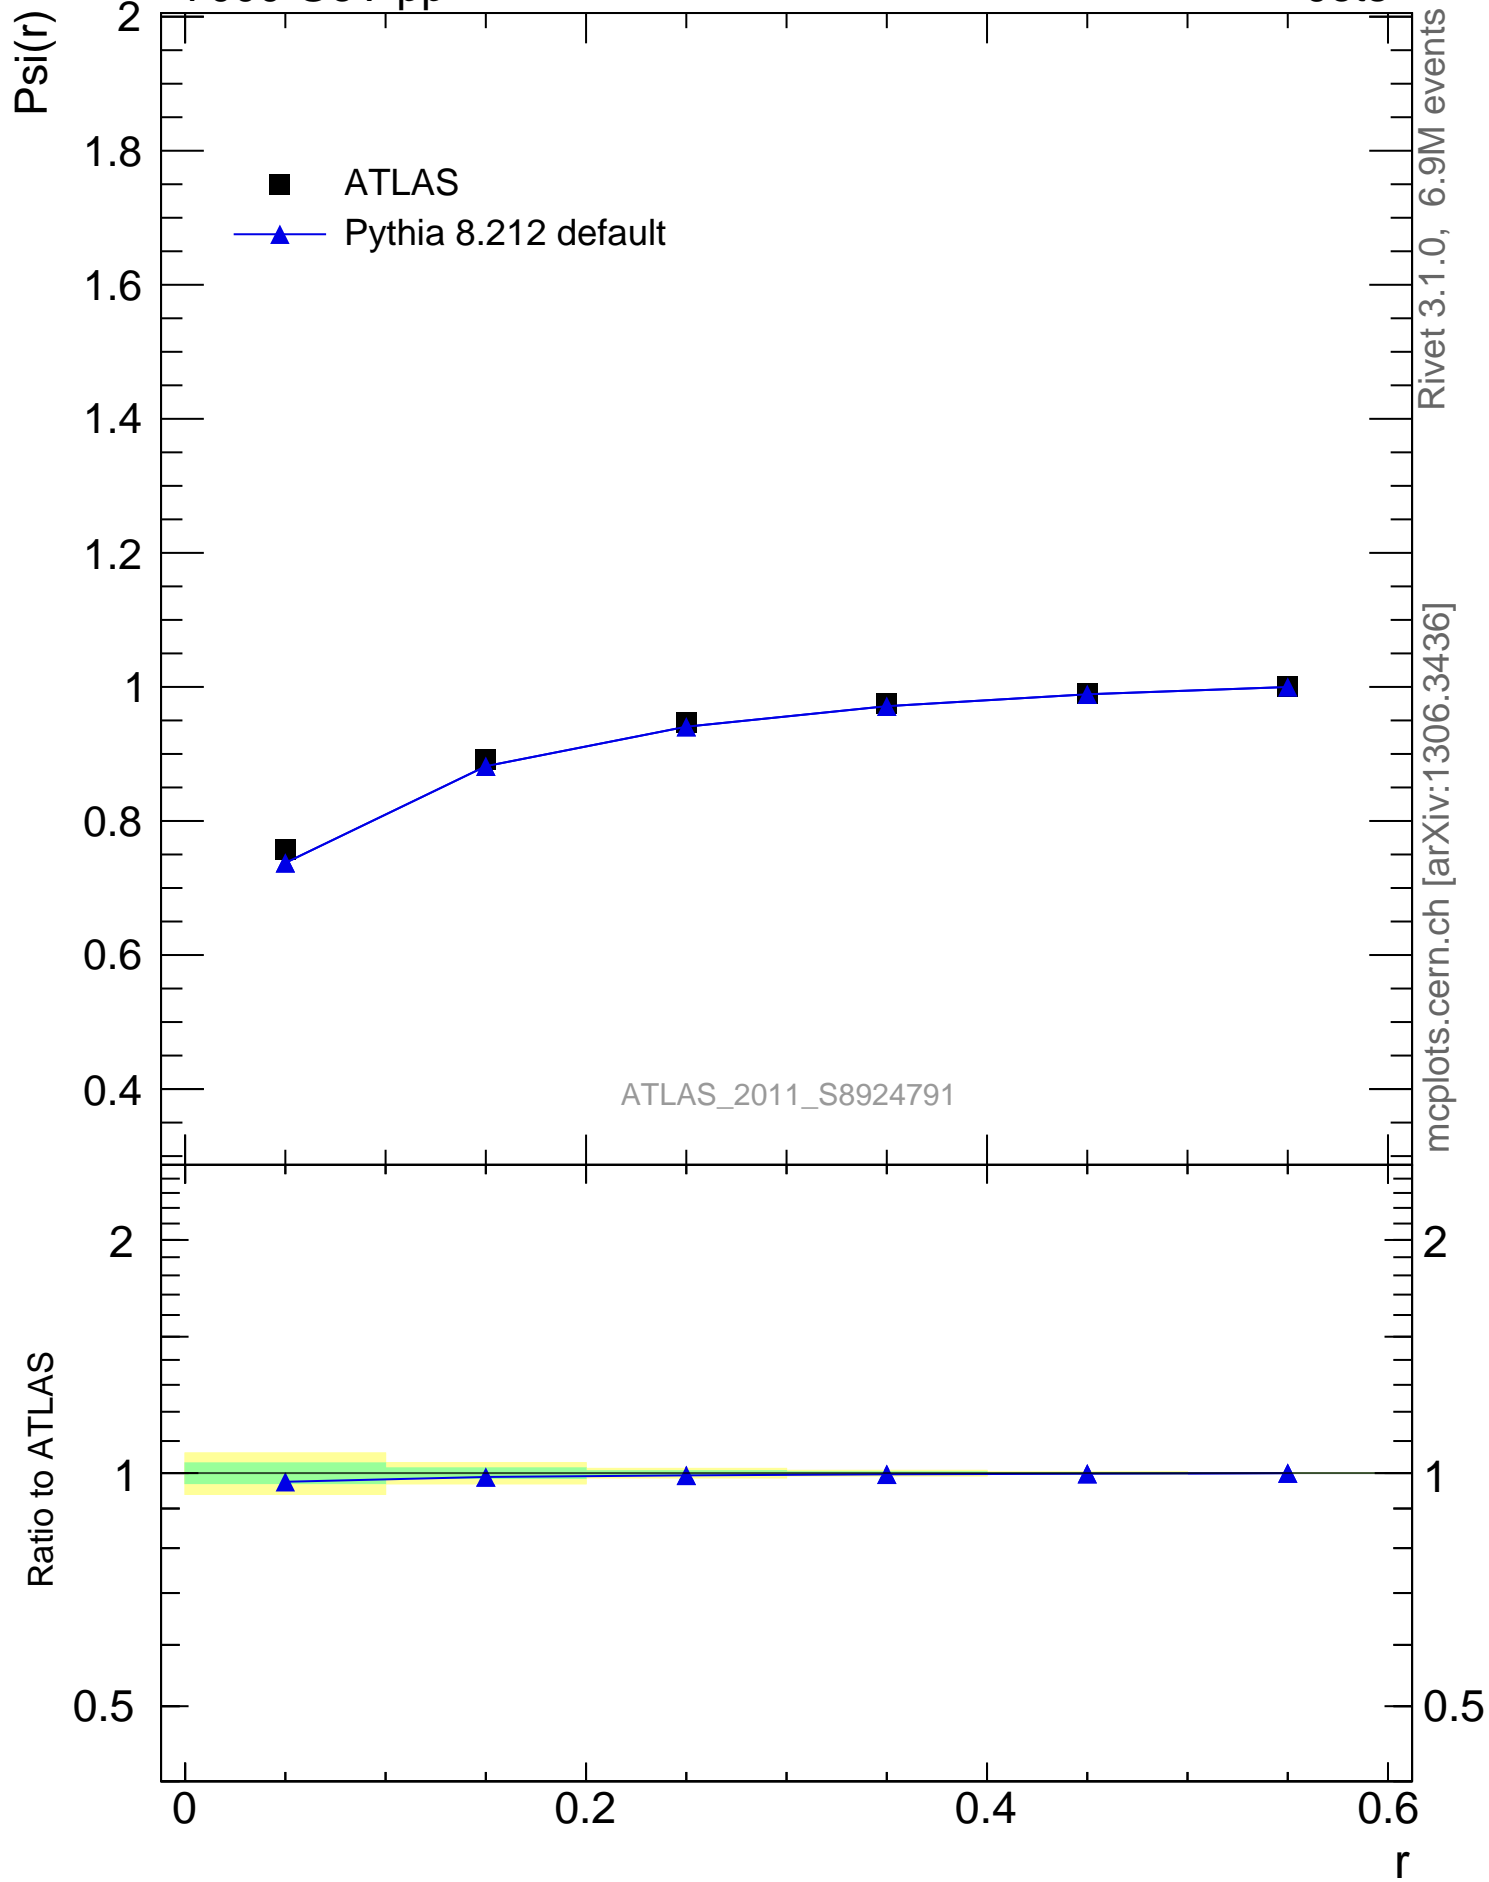

7000 GeV pp

Jets

Rivet 3.1.0, 6.9M events
mcplots.cern.ch [arXiv:1306.3436]

ATLAS_2011_S8924791