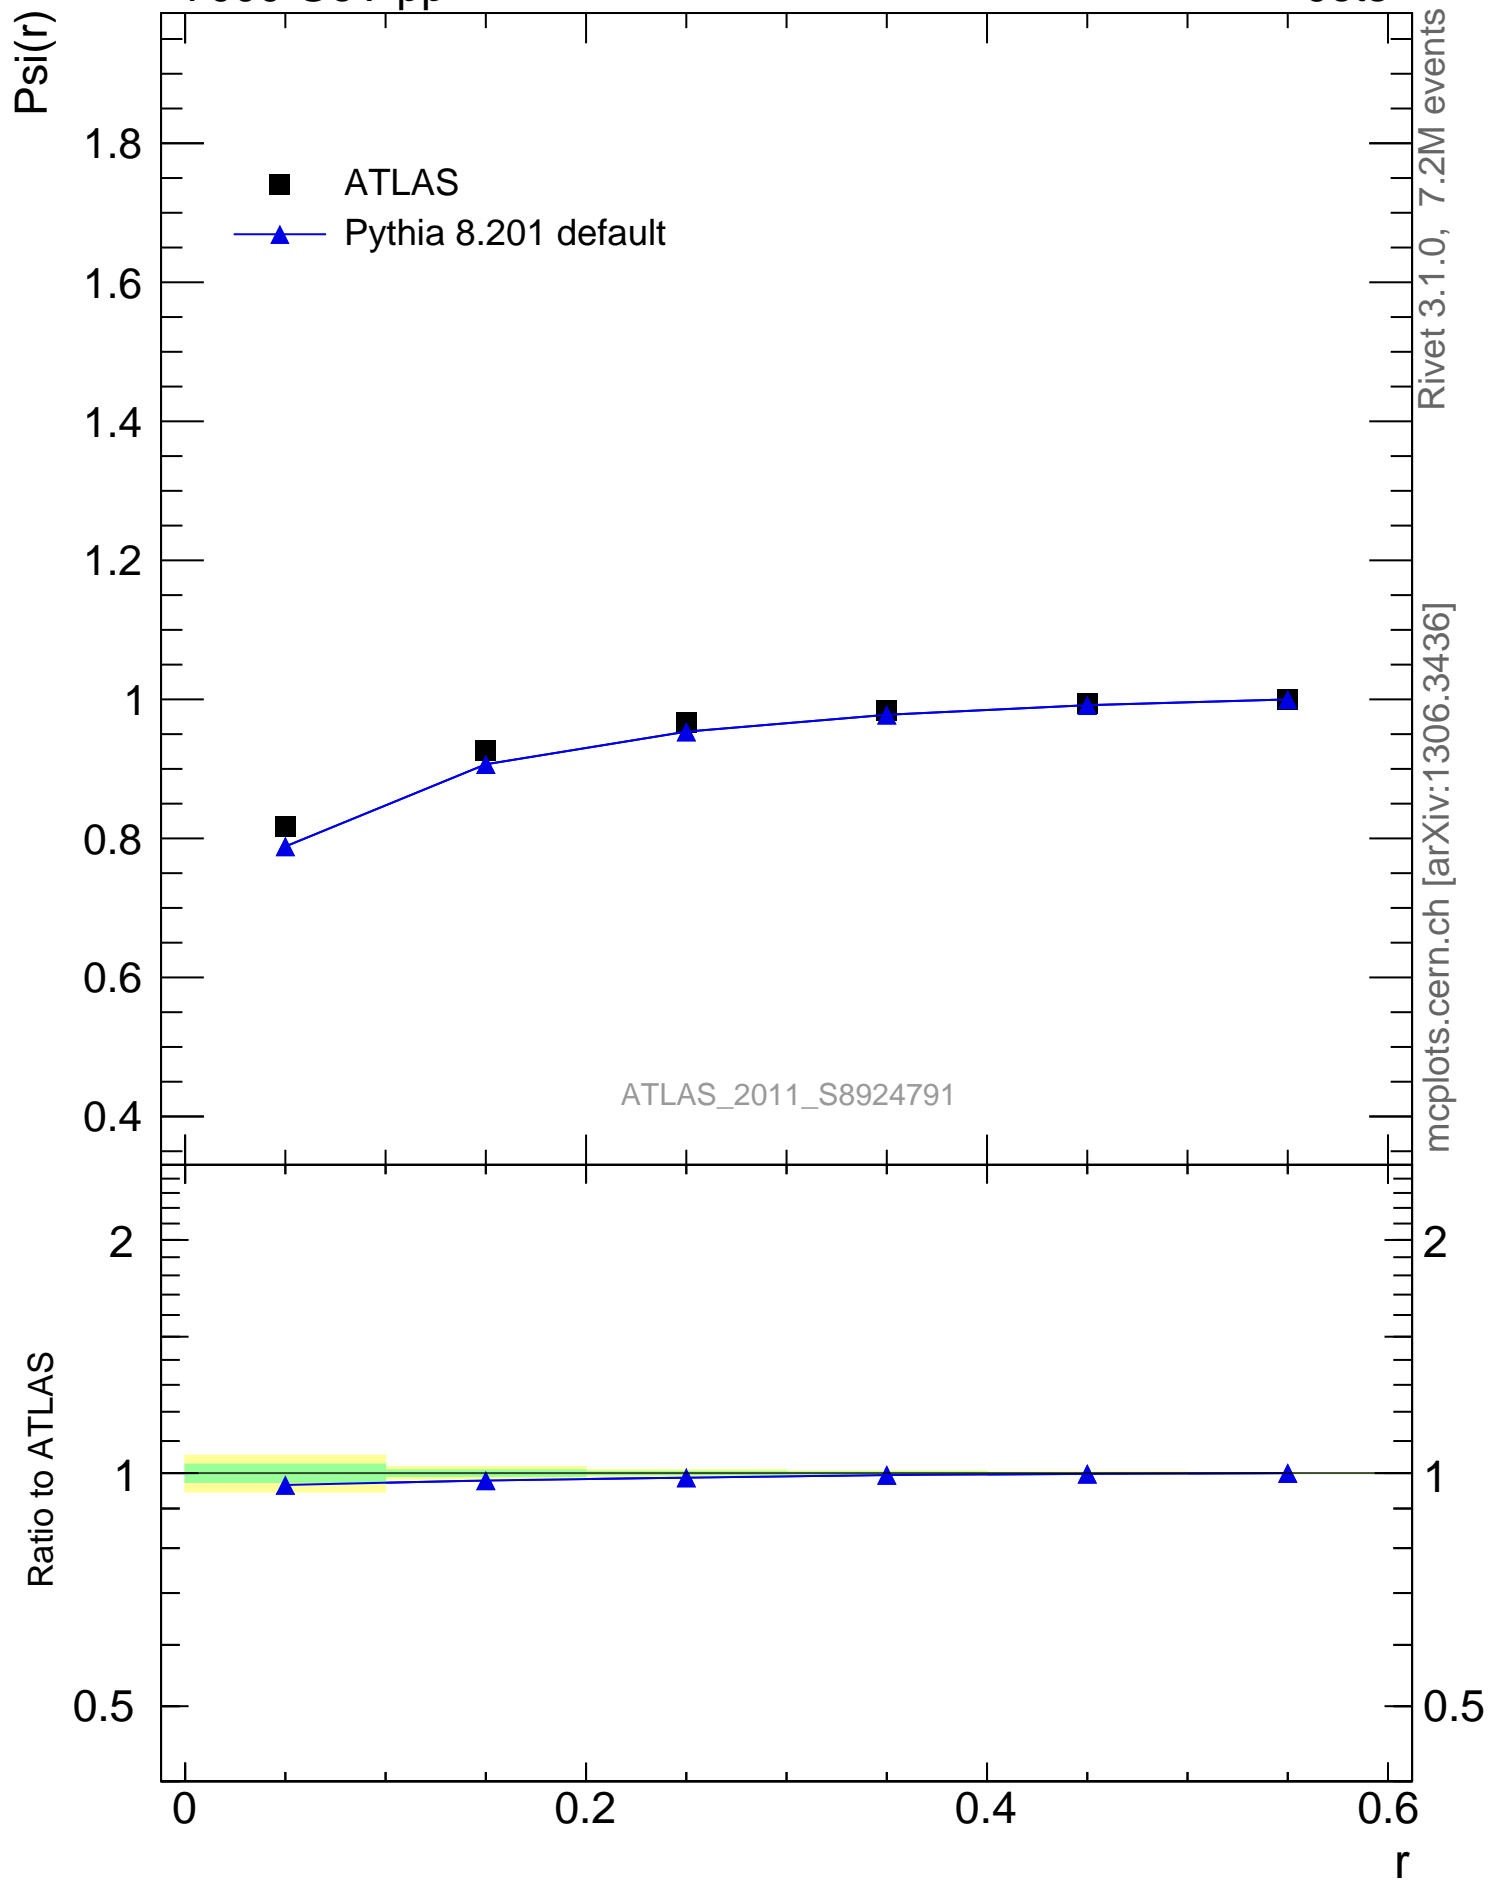

7000 GeV pp

Jets

Rivet 3.1.0, 7.2M events  
mcplots.cern.ch [arXiv:1306.3436]

ATLAS\_2011\_S8924791