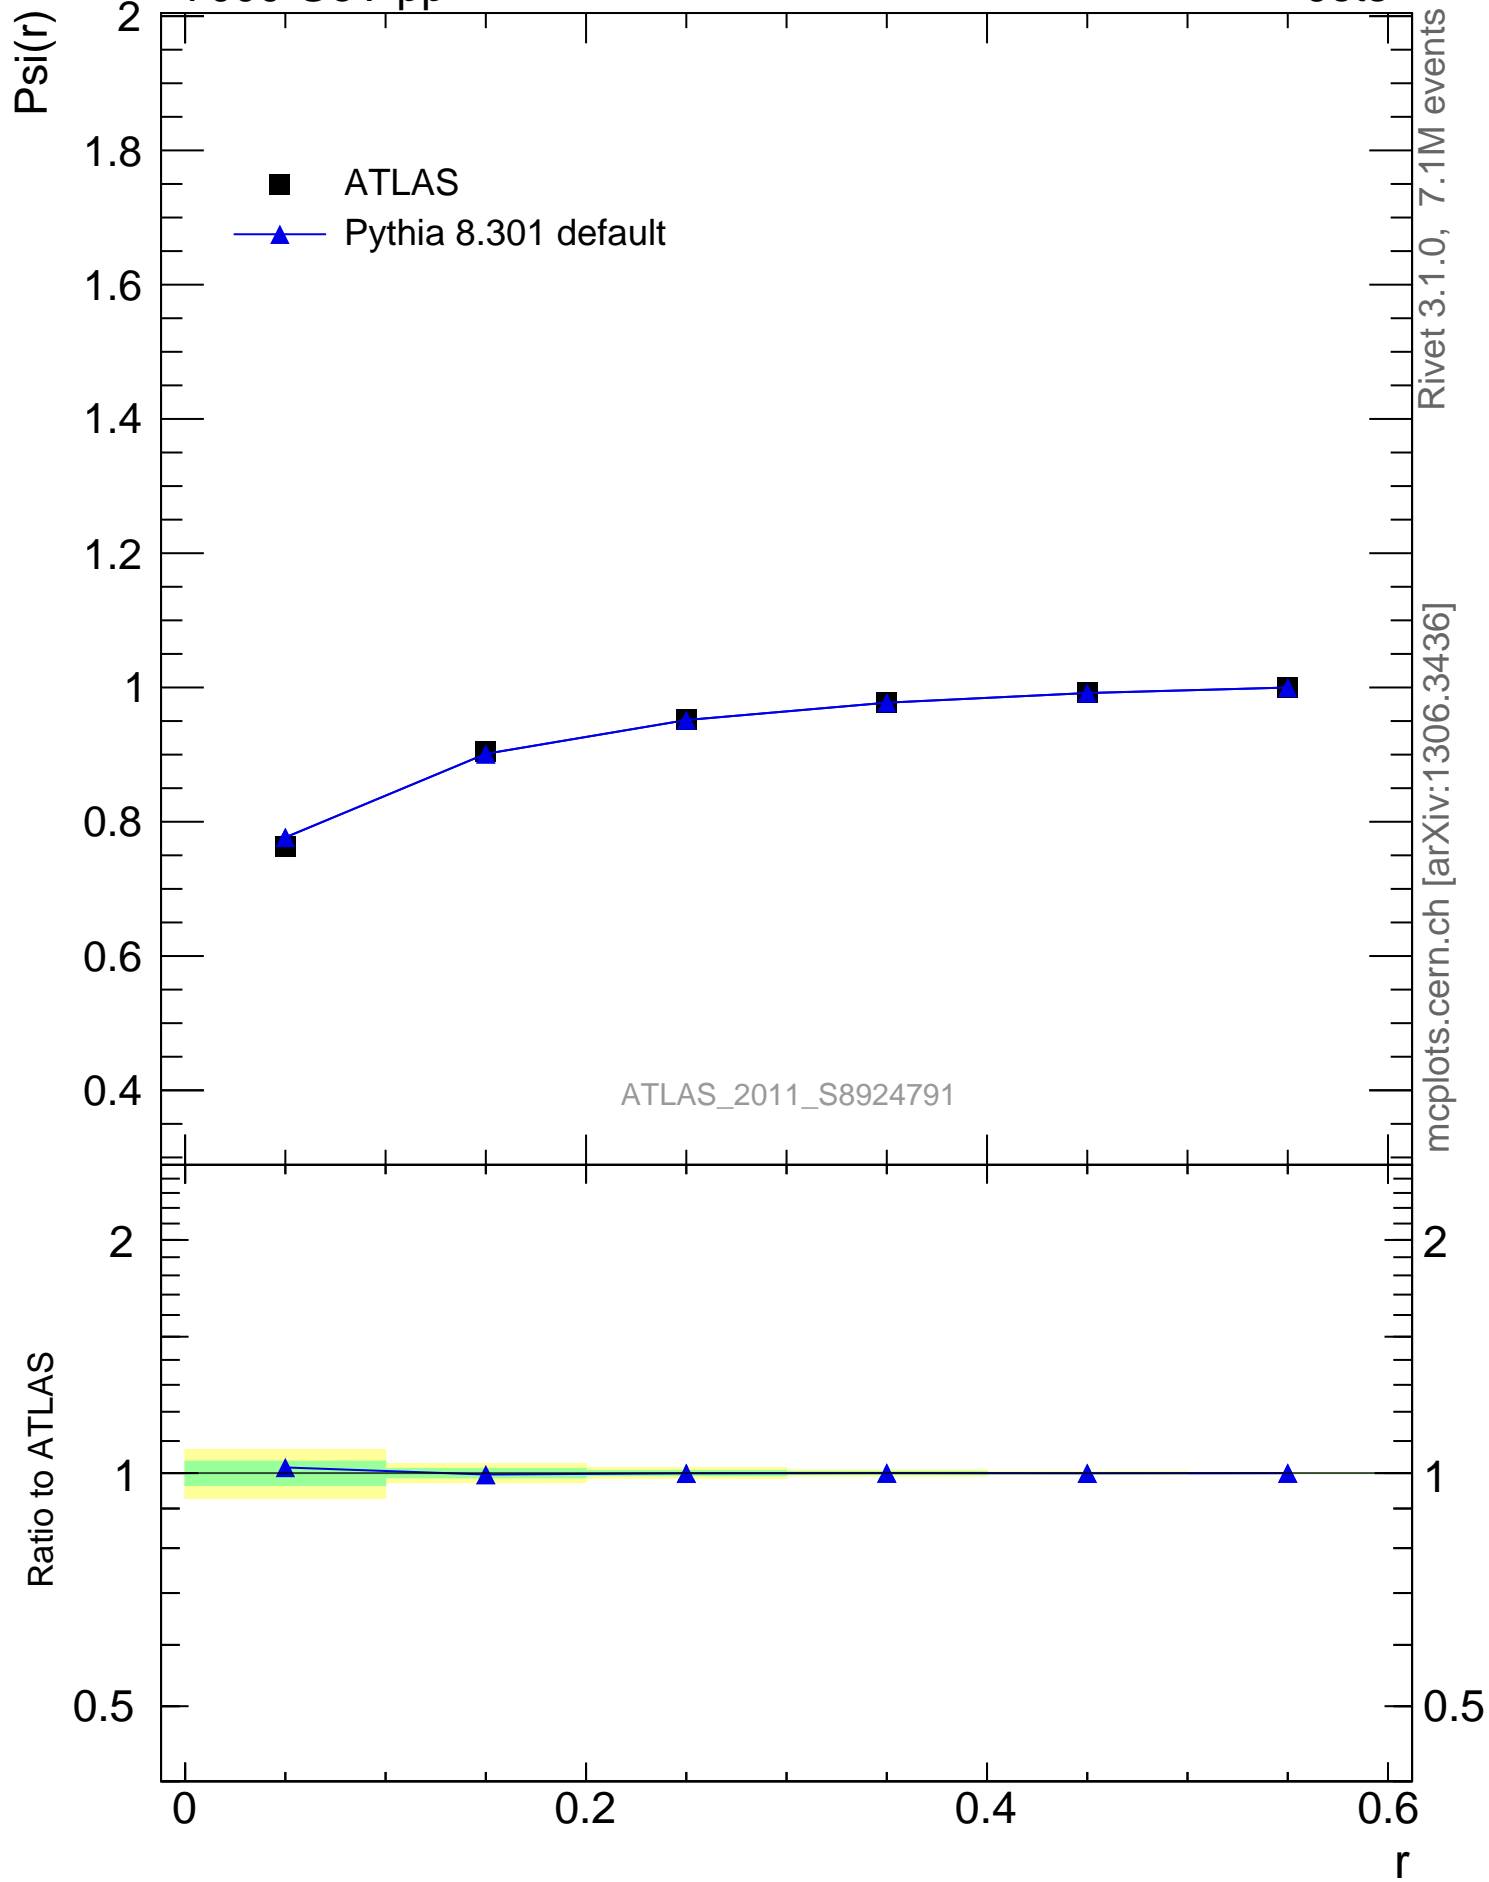

7000 GeV pp

Jets

Rivet 3.1.0, 7.1M events
mcplots.cern.ch [arXiv:1306.3436]

ATLAS_2011_S8924791