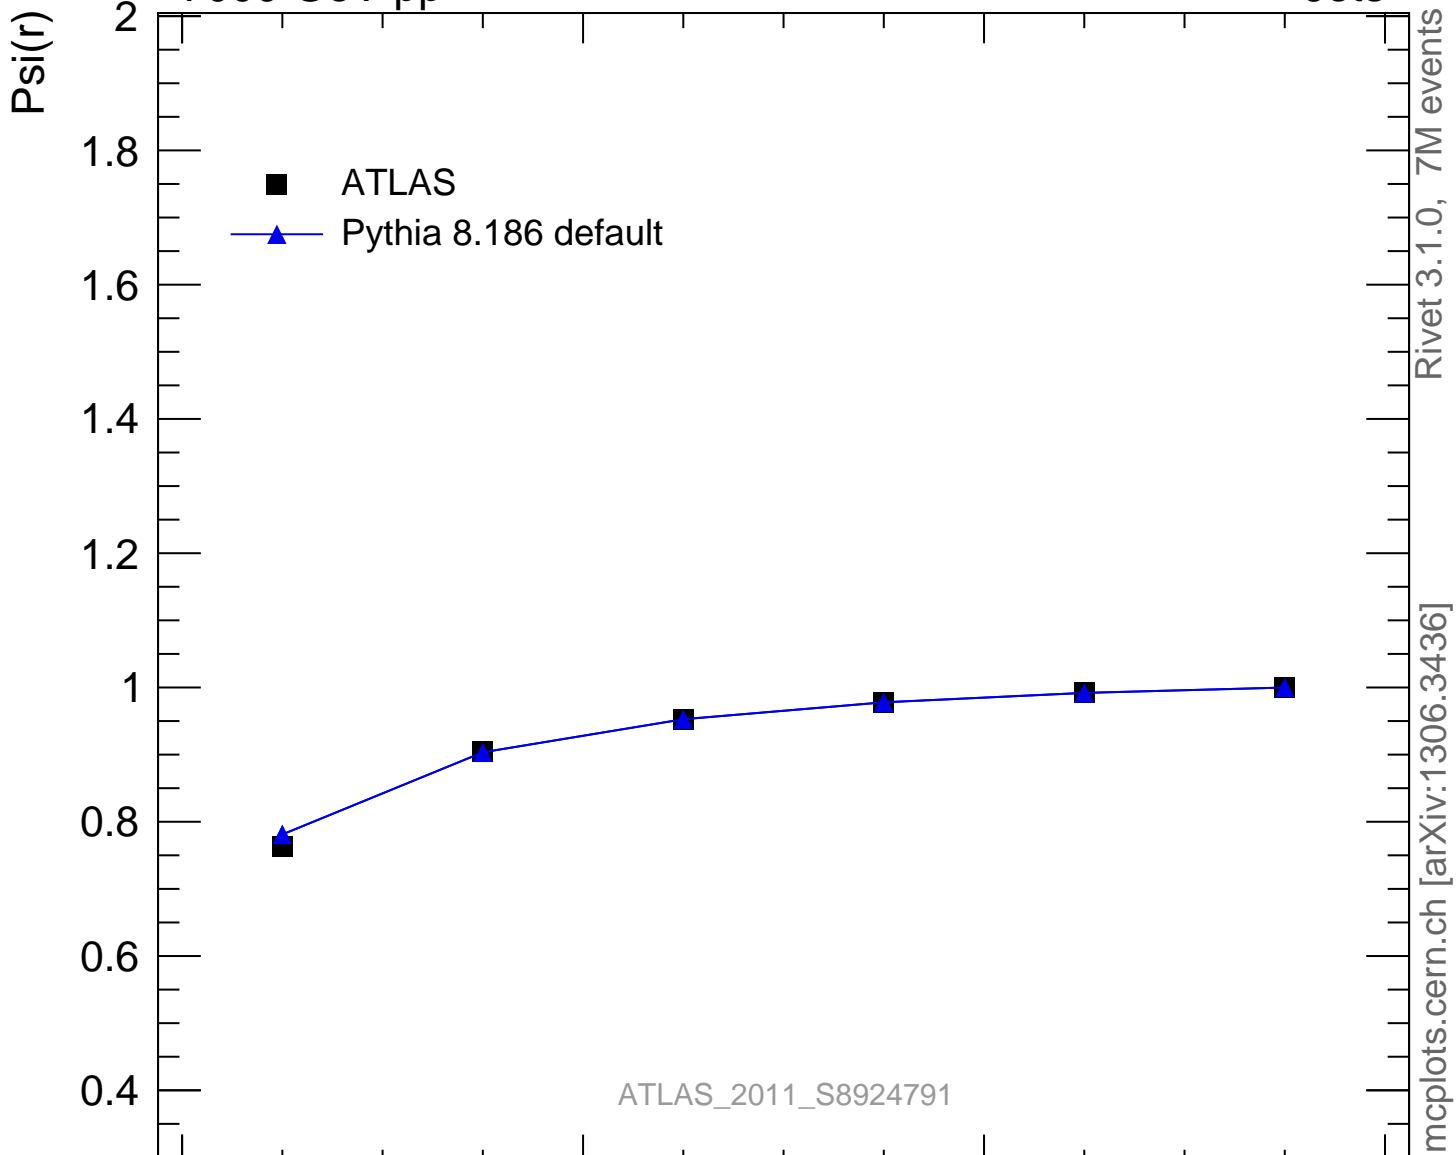

7000 GeV pp

Jets

ATLAS_2011_S8924791

Rivet 3.1.0, 7M events

mcplots.cern.ch [arXiv:1306.3436]