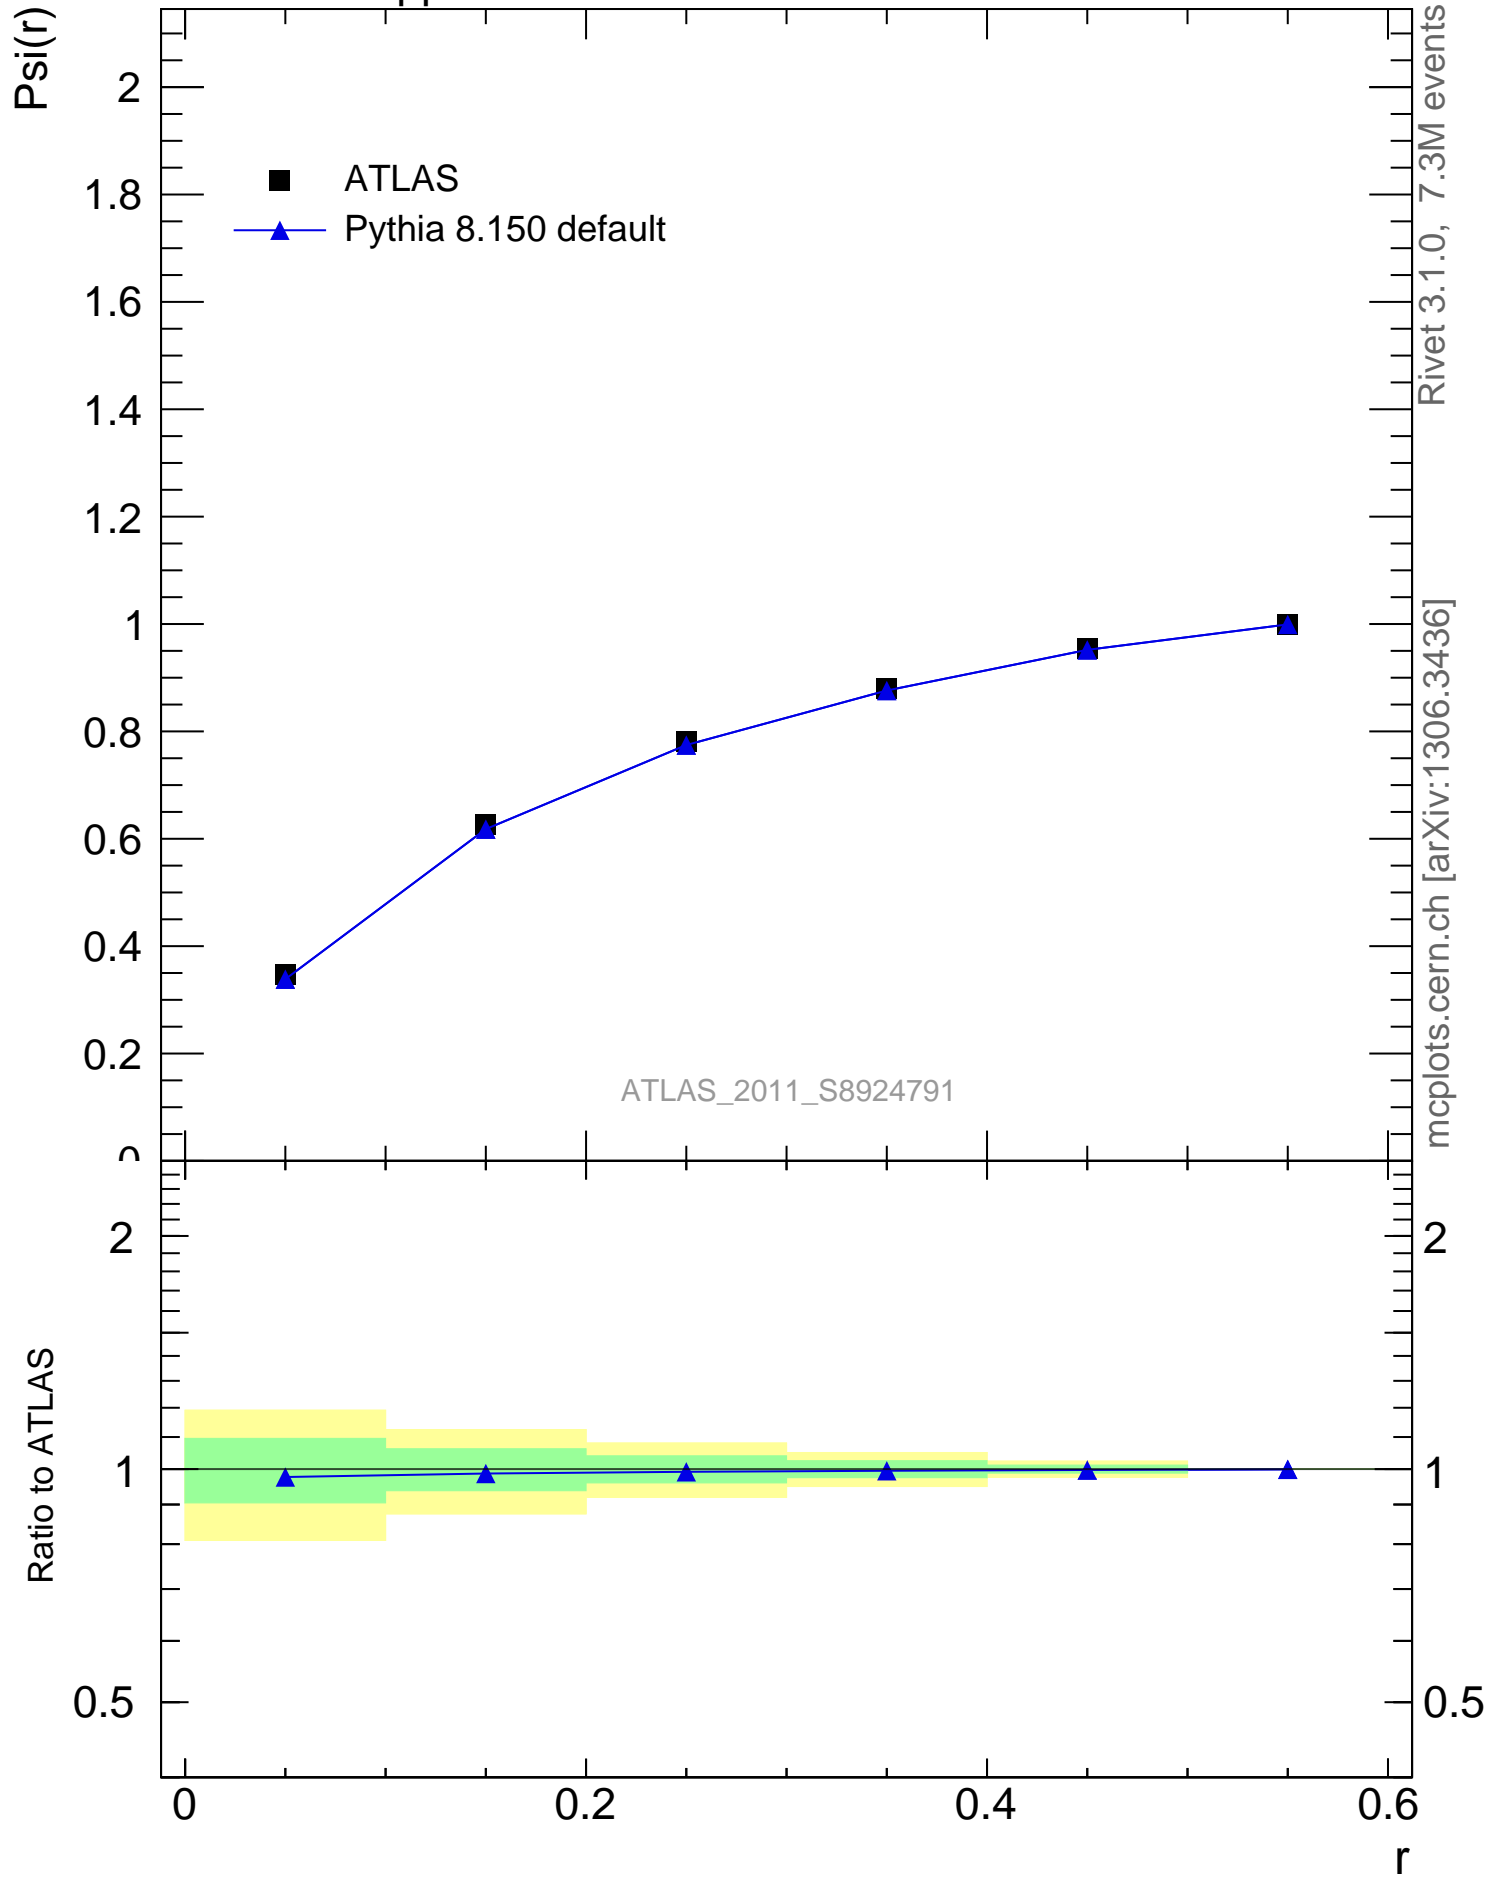

7000 GeV pp

Jets

Rivet 3.1.0, 7.3M events
mcplots.cern.ch [arXiv:1306.3436]

ATLAS_2011_S8924791