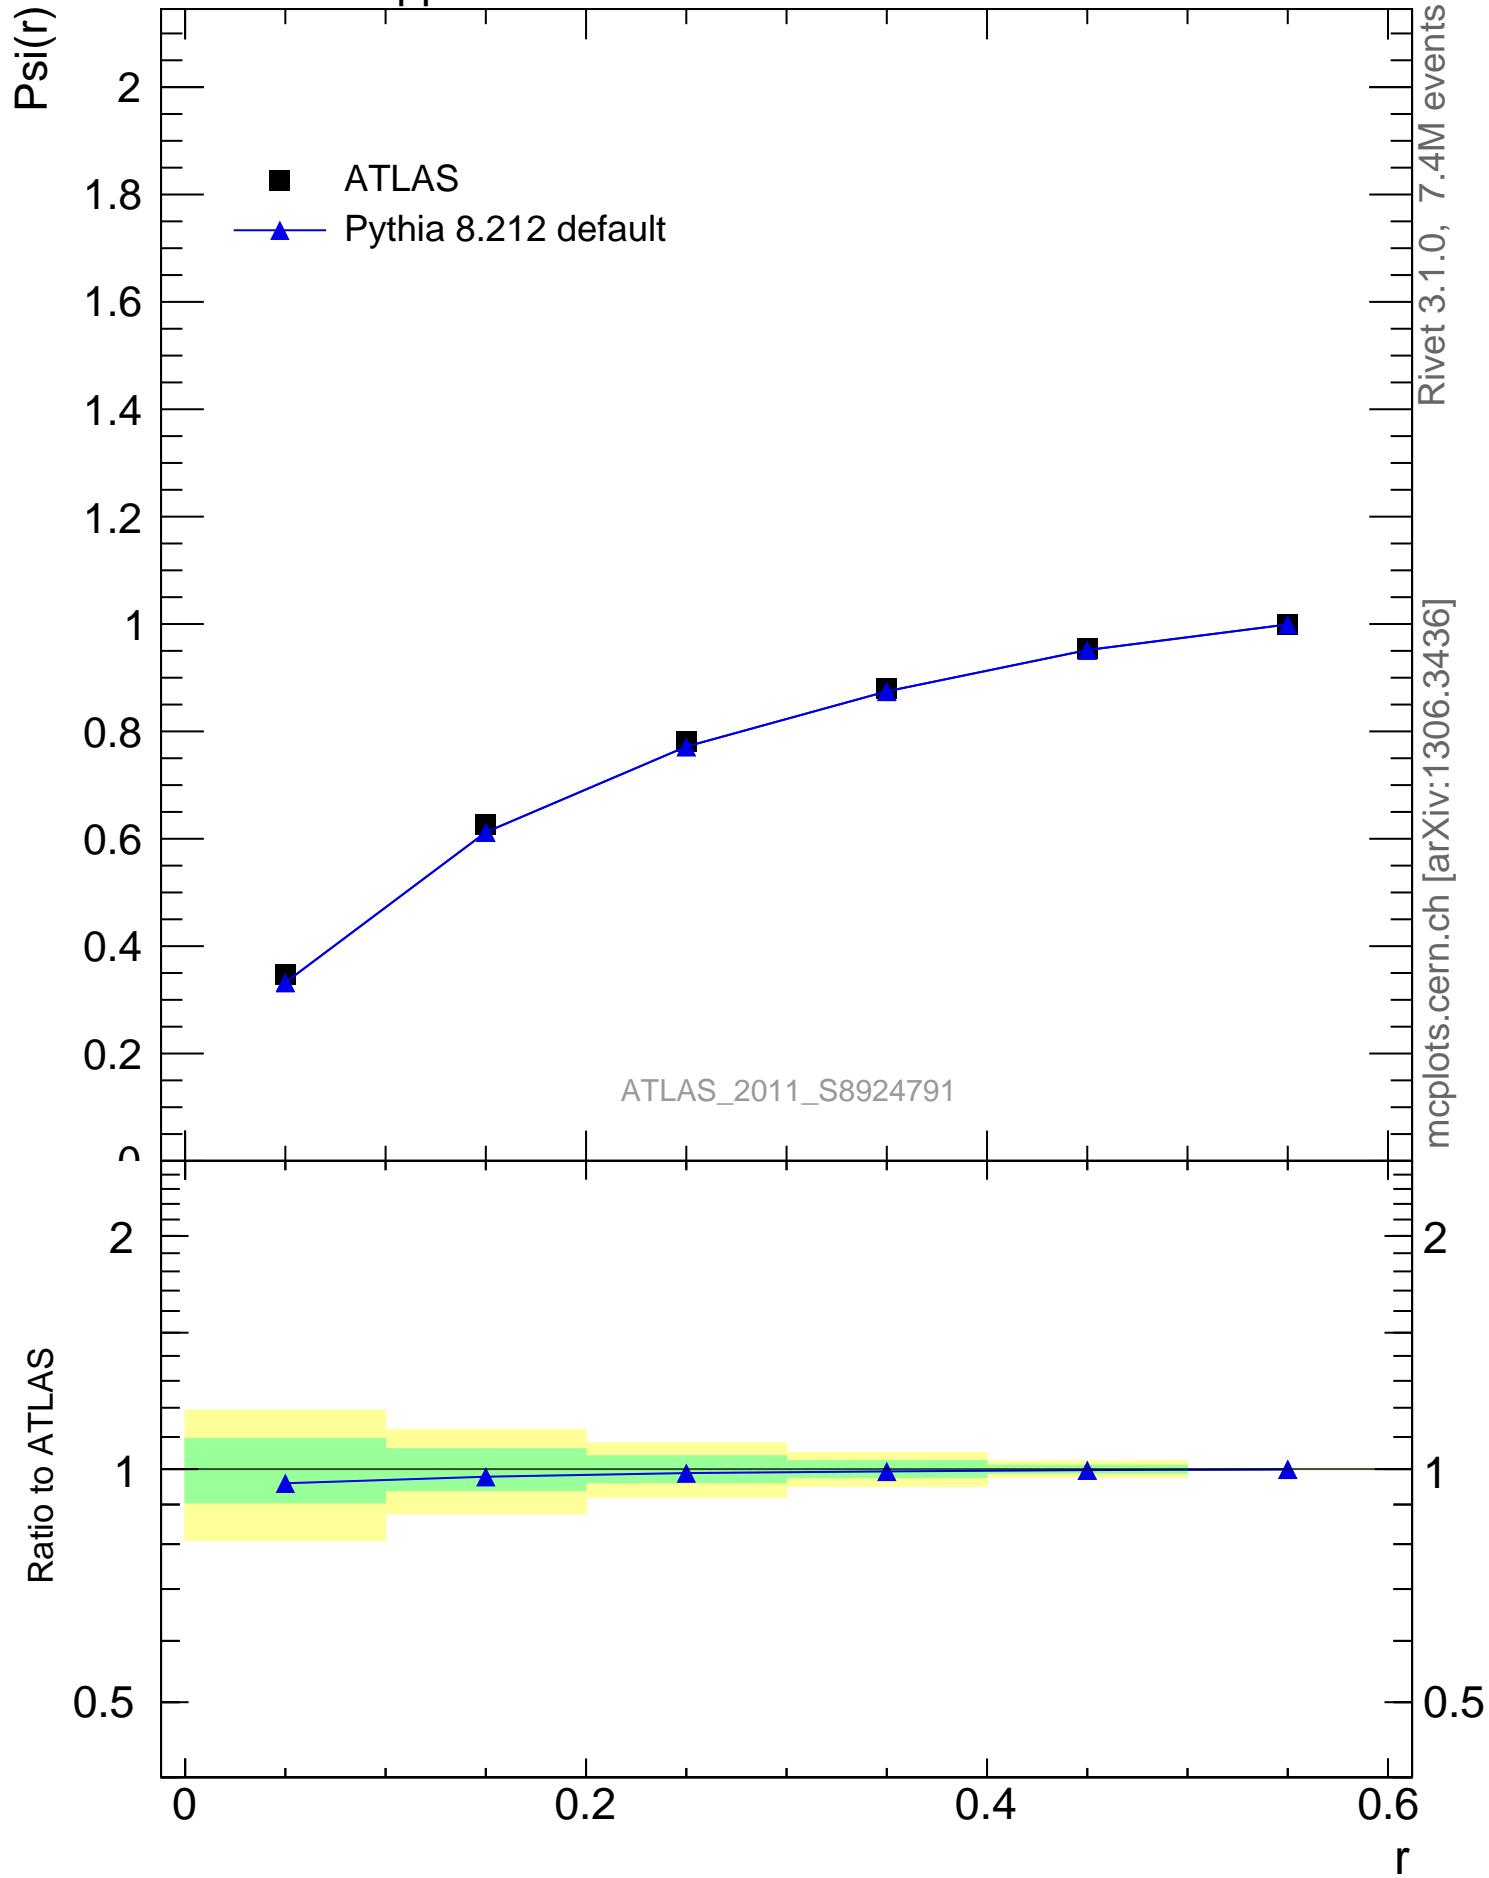

7000 GeV pp

Jets

Rivet 3.1.0, 7.4M events
mcplots.cern.ch [arXiv:1306.3436]

ATLAS_2011_S8924791