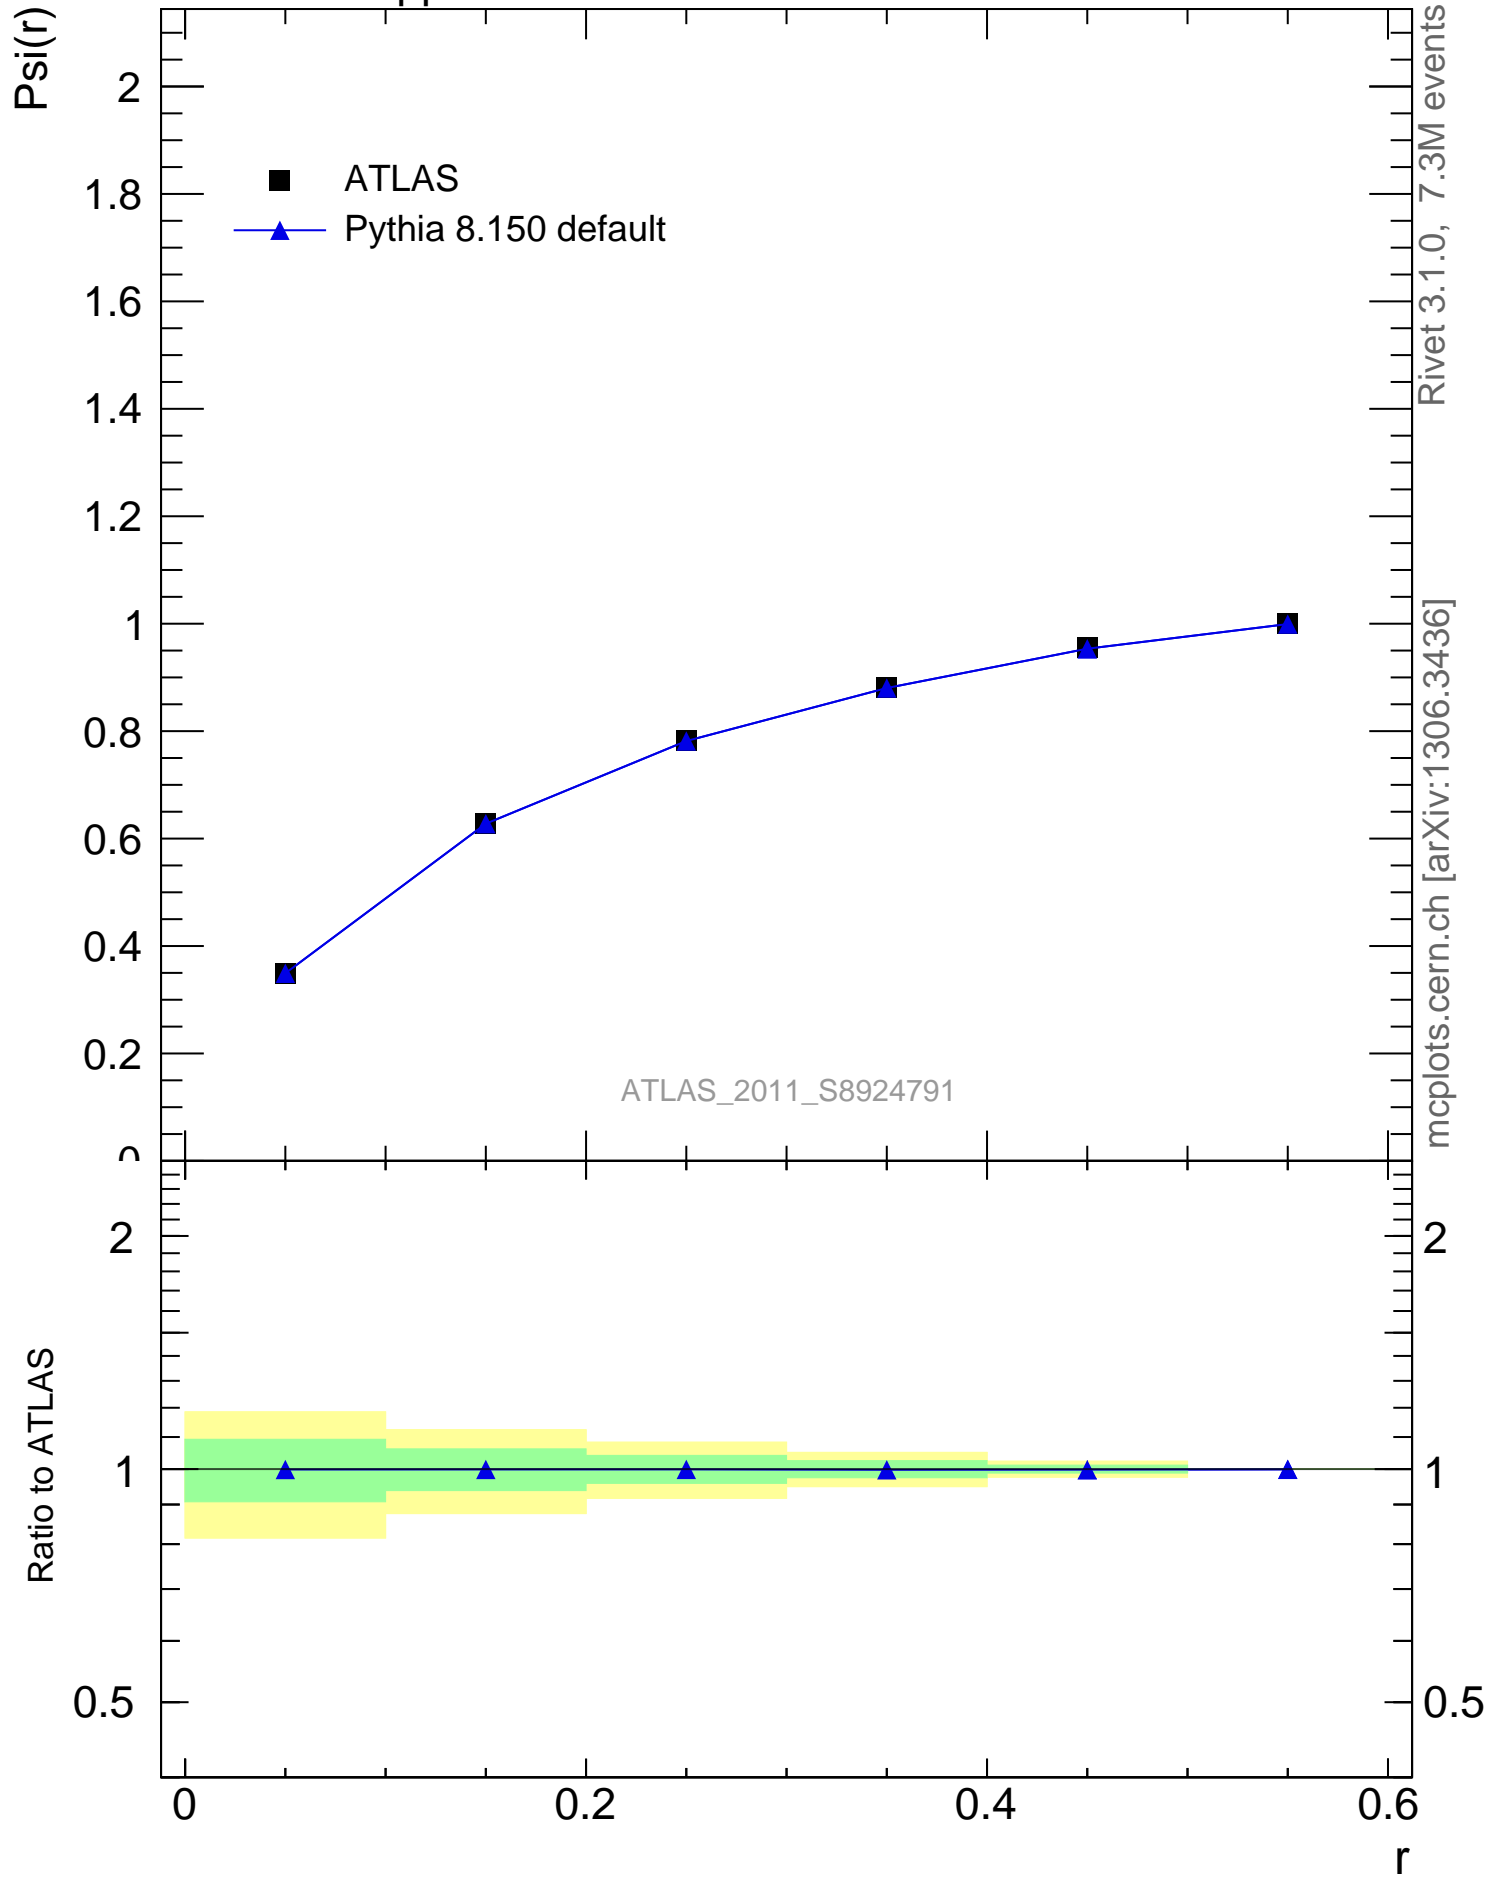

7000 GeV pp

Jets

■ ATLAS  
▲ Pythia 8.150 default

ATLAS\_2011\_S8924791

Rivet 3.1.0, 7.3M events  
mcplots.cern.ch [arXiv:1306.3436]