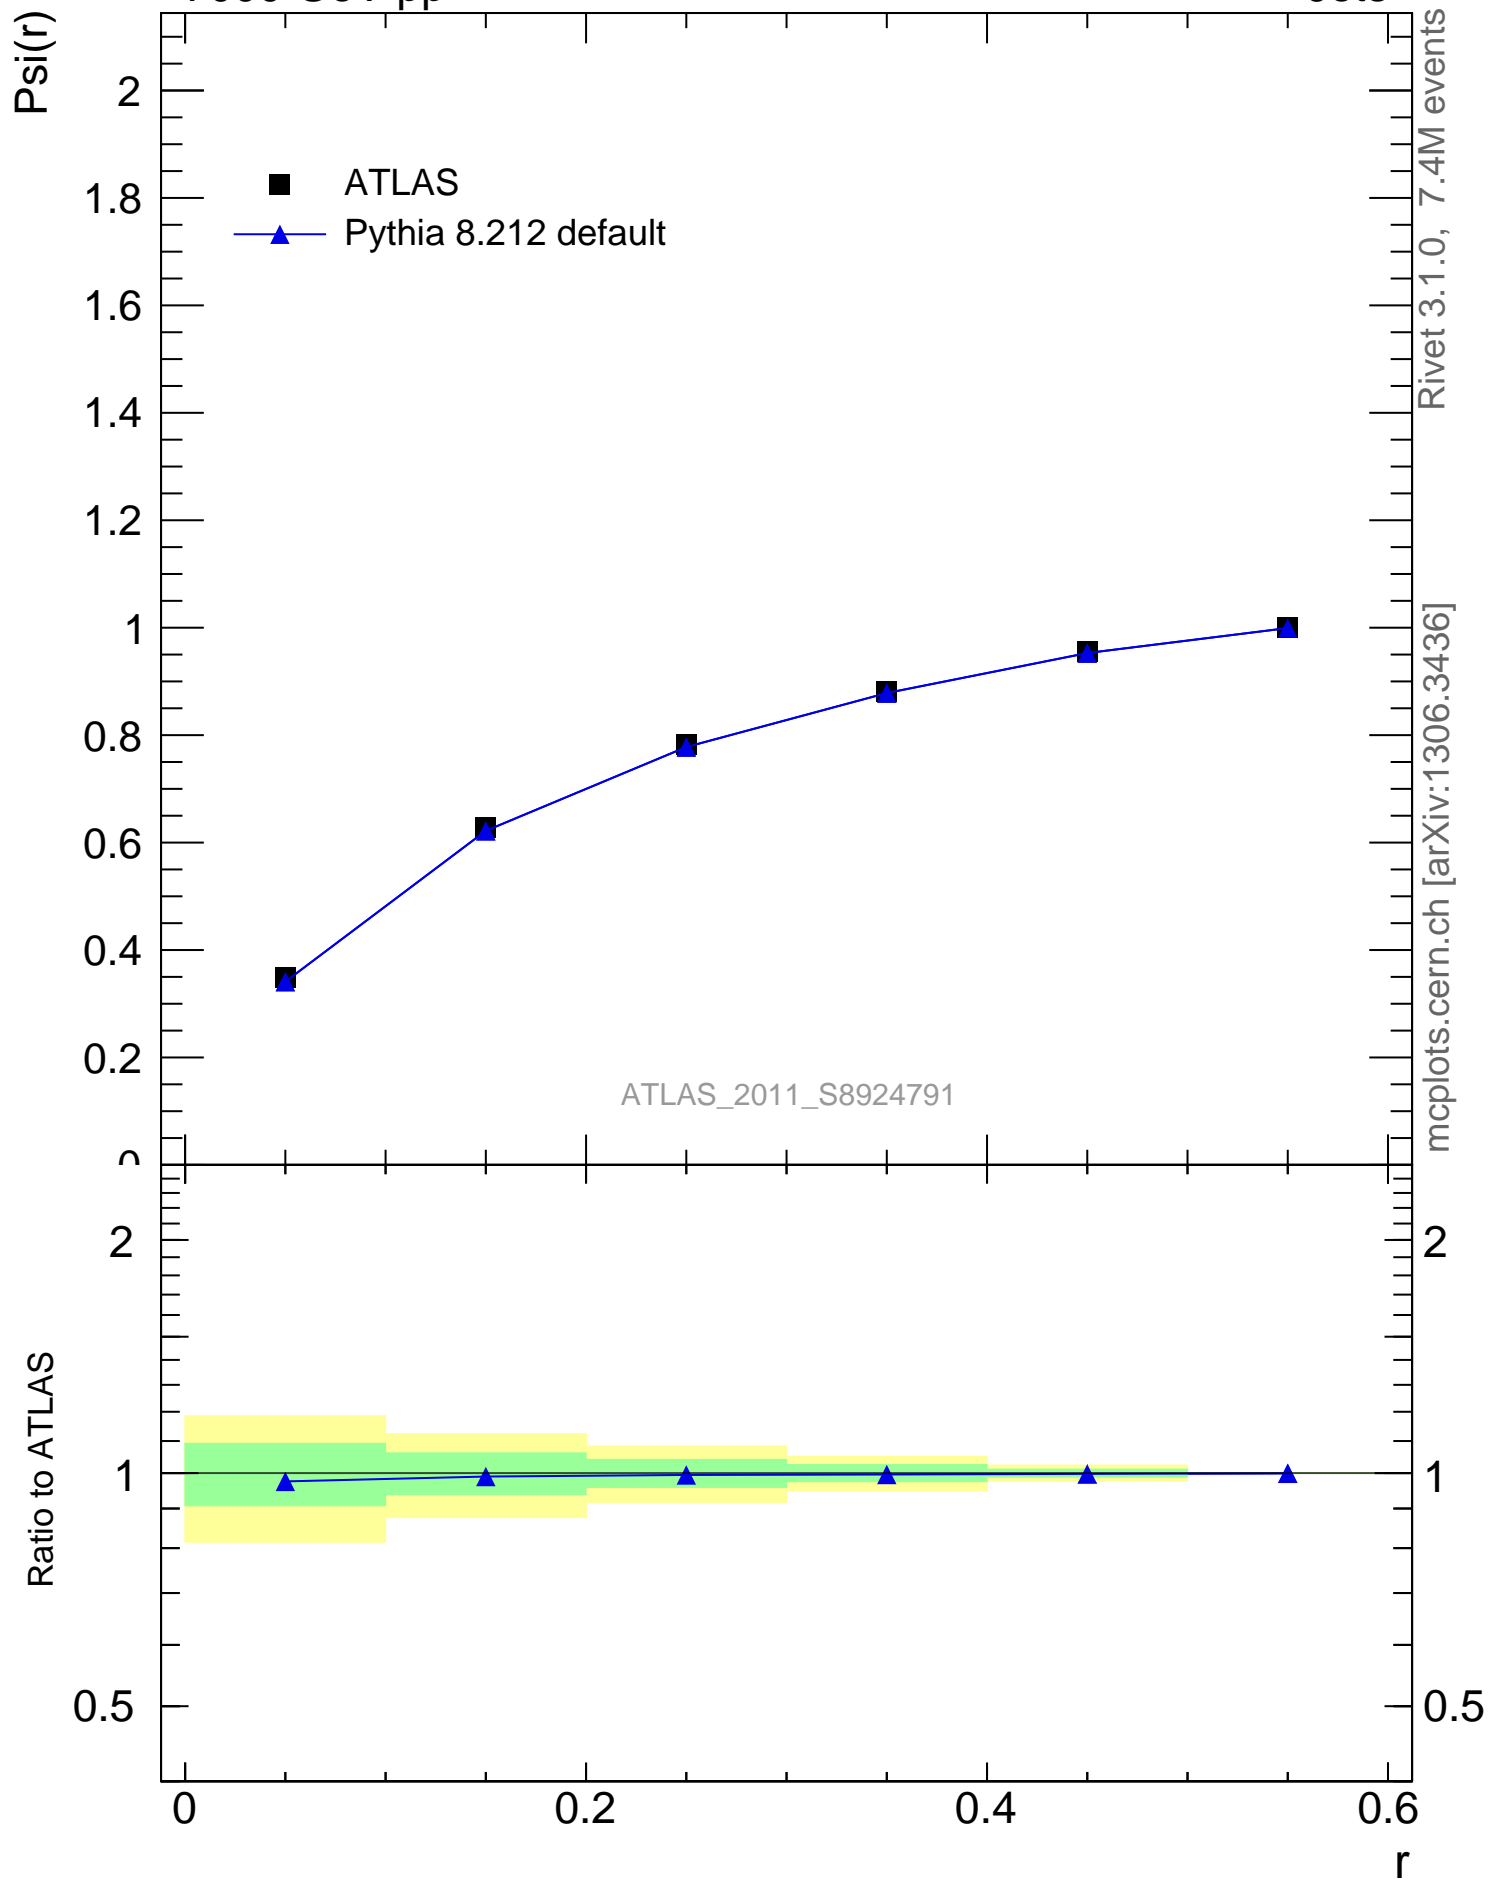

7000 GeV pp

Jets

Rivet 3.1.0, 7.4M events  
mcplots.cern.ch [arXiv:1306.3436]

ATLAS\_2011\_S8924791