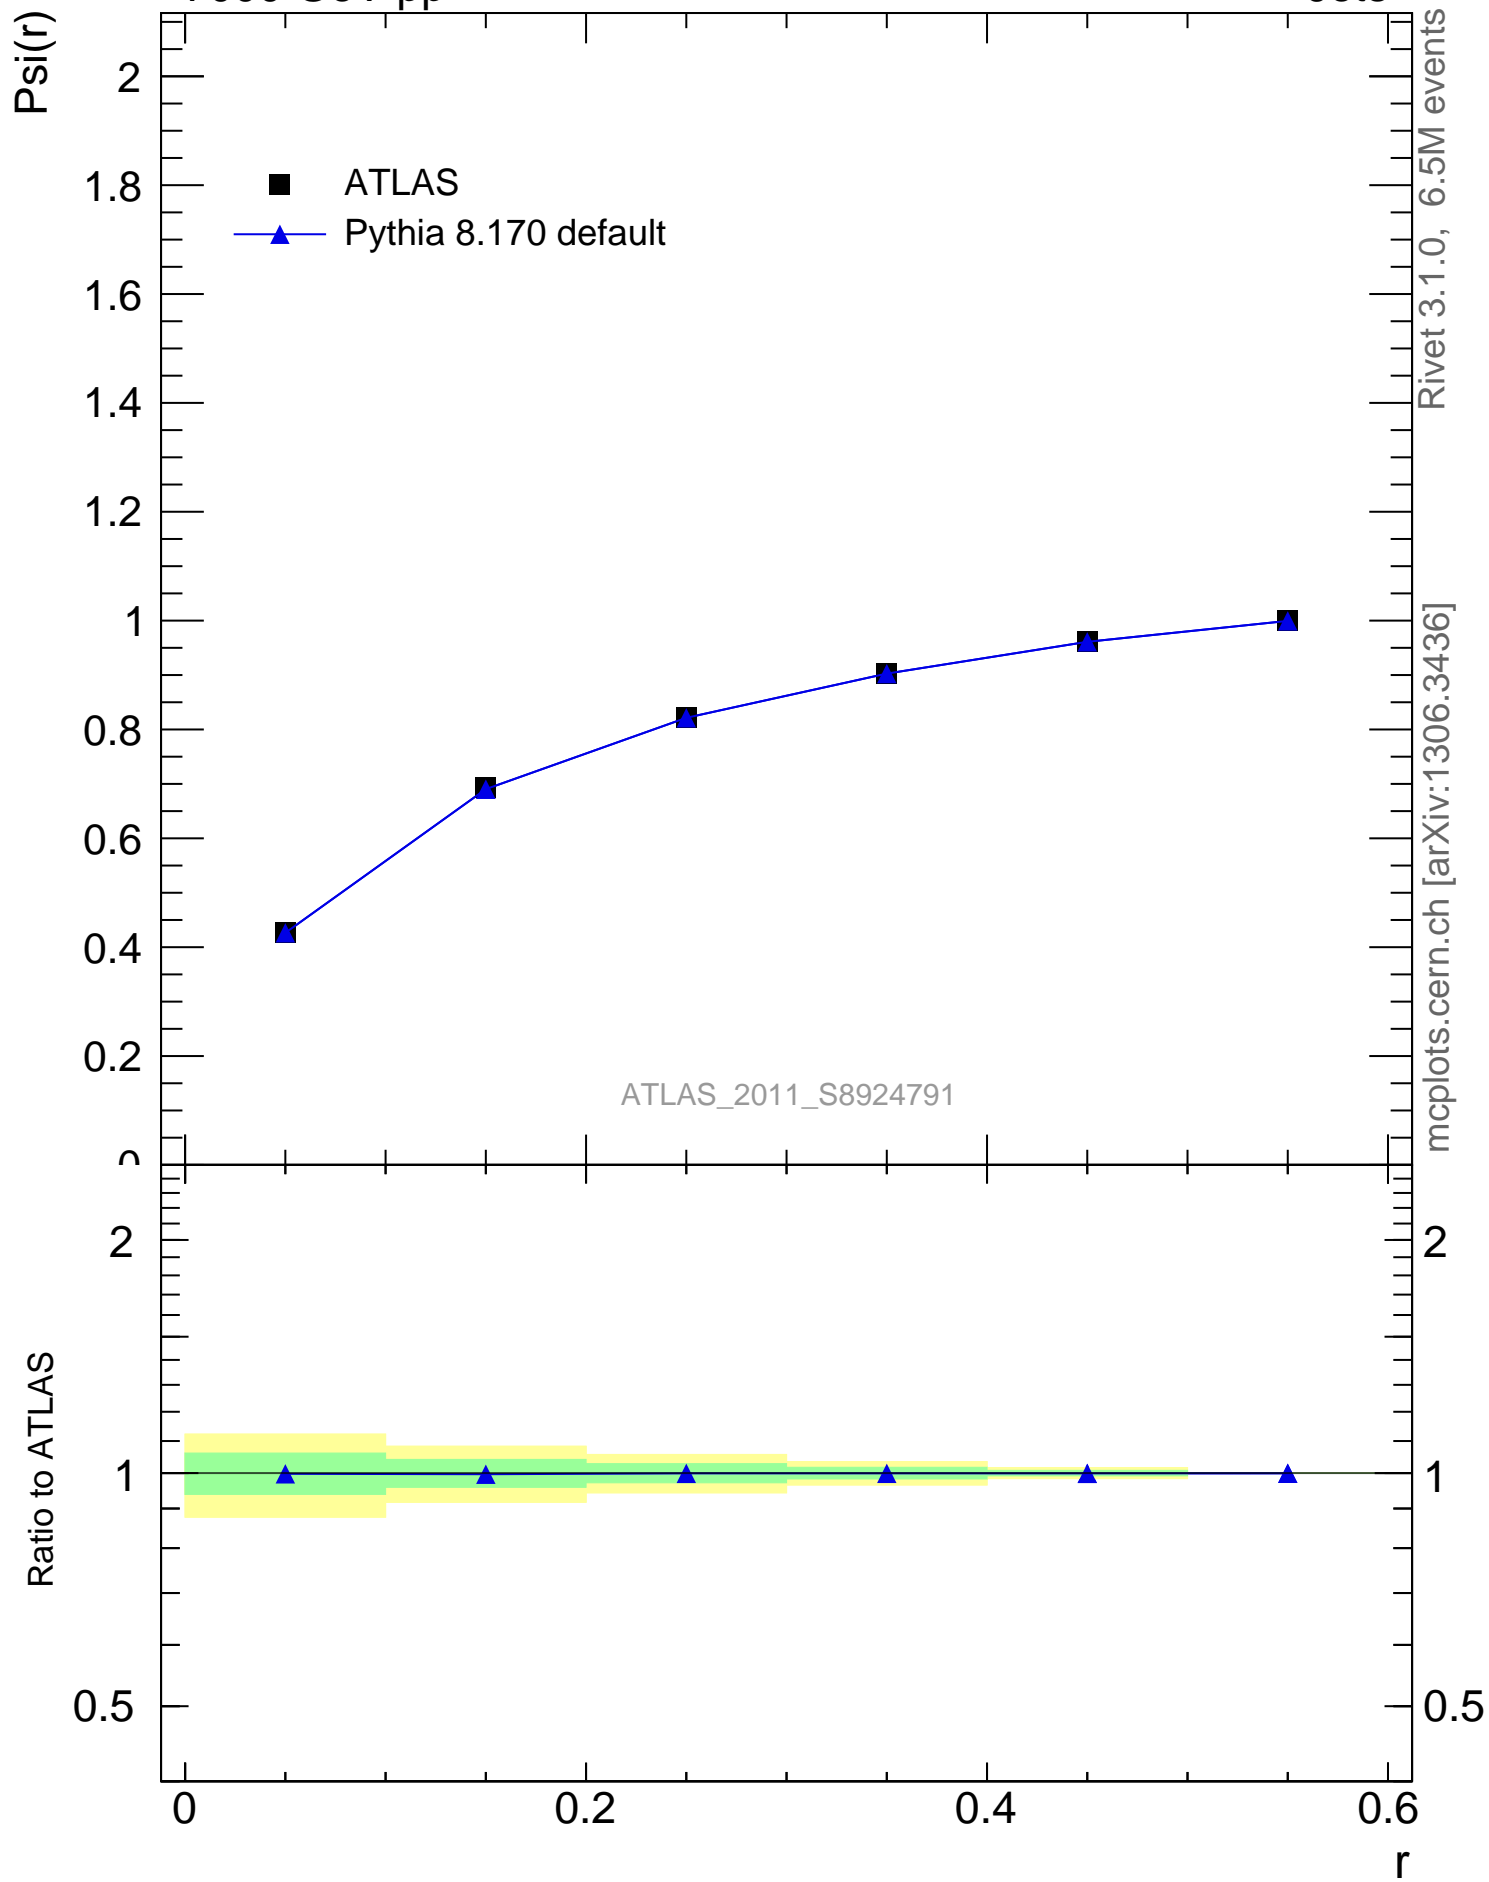

7000 GeV pp

Jets

■ ATLAS
▲ Pythia 8.170 default

ATLAS_2011_S8924791

Rivet 3.1.0, 6.5M events
mcplots.cern.ch [arXiv:1306.3436]