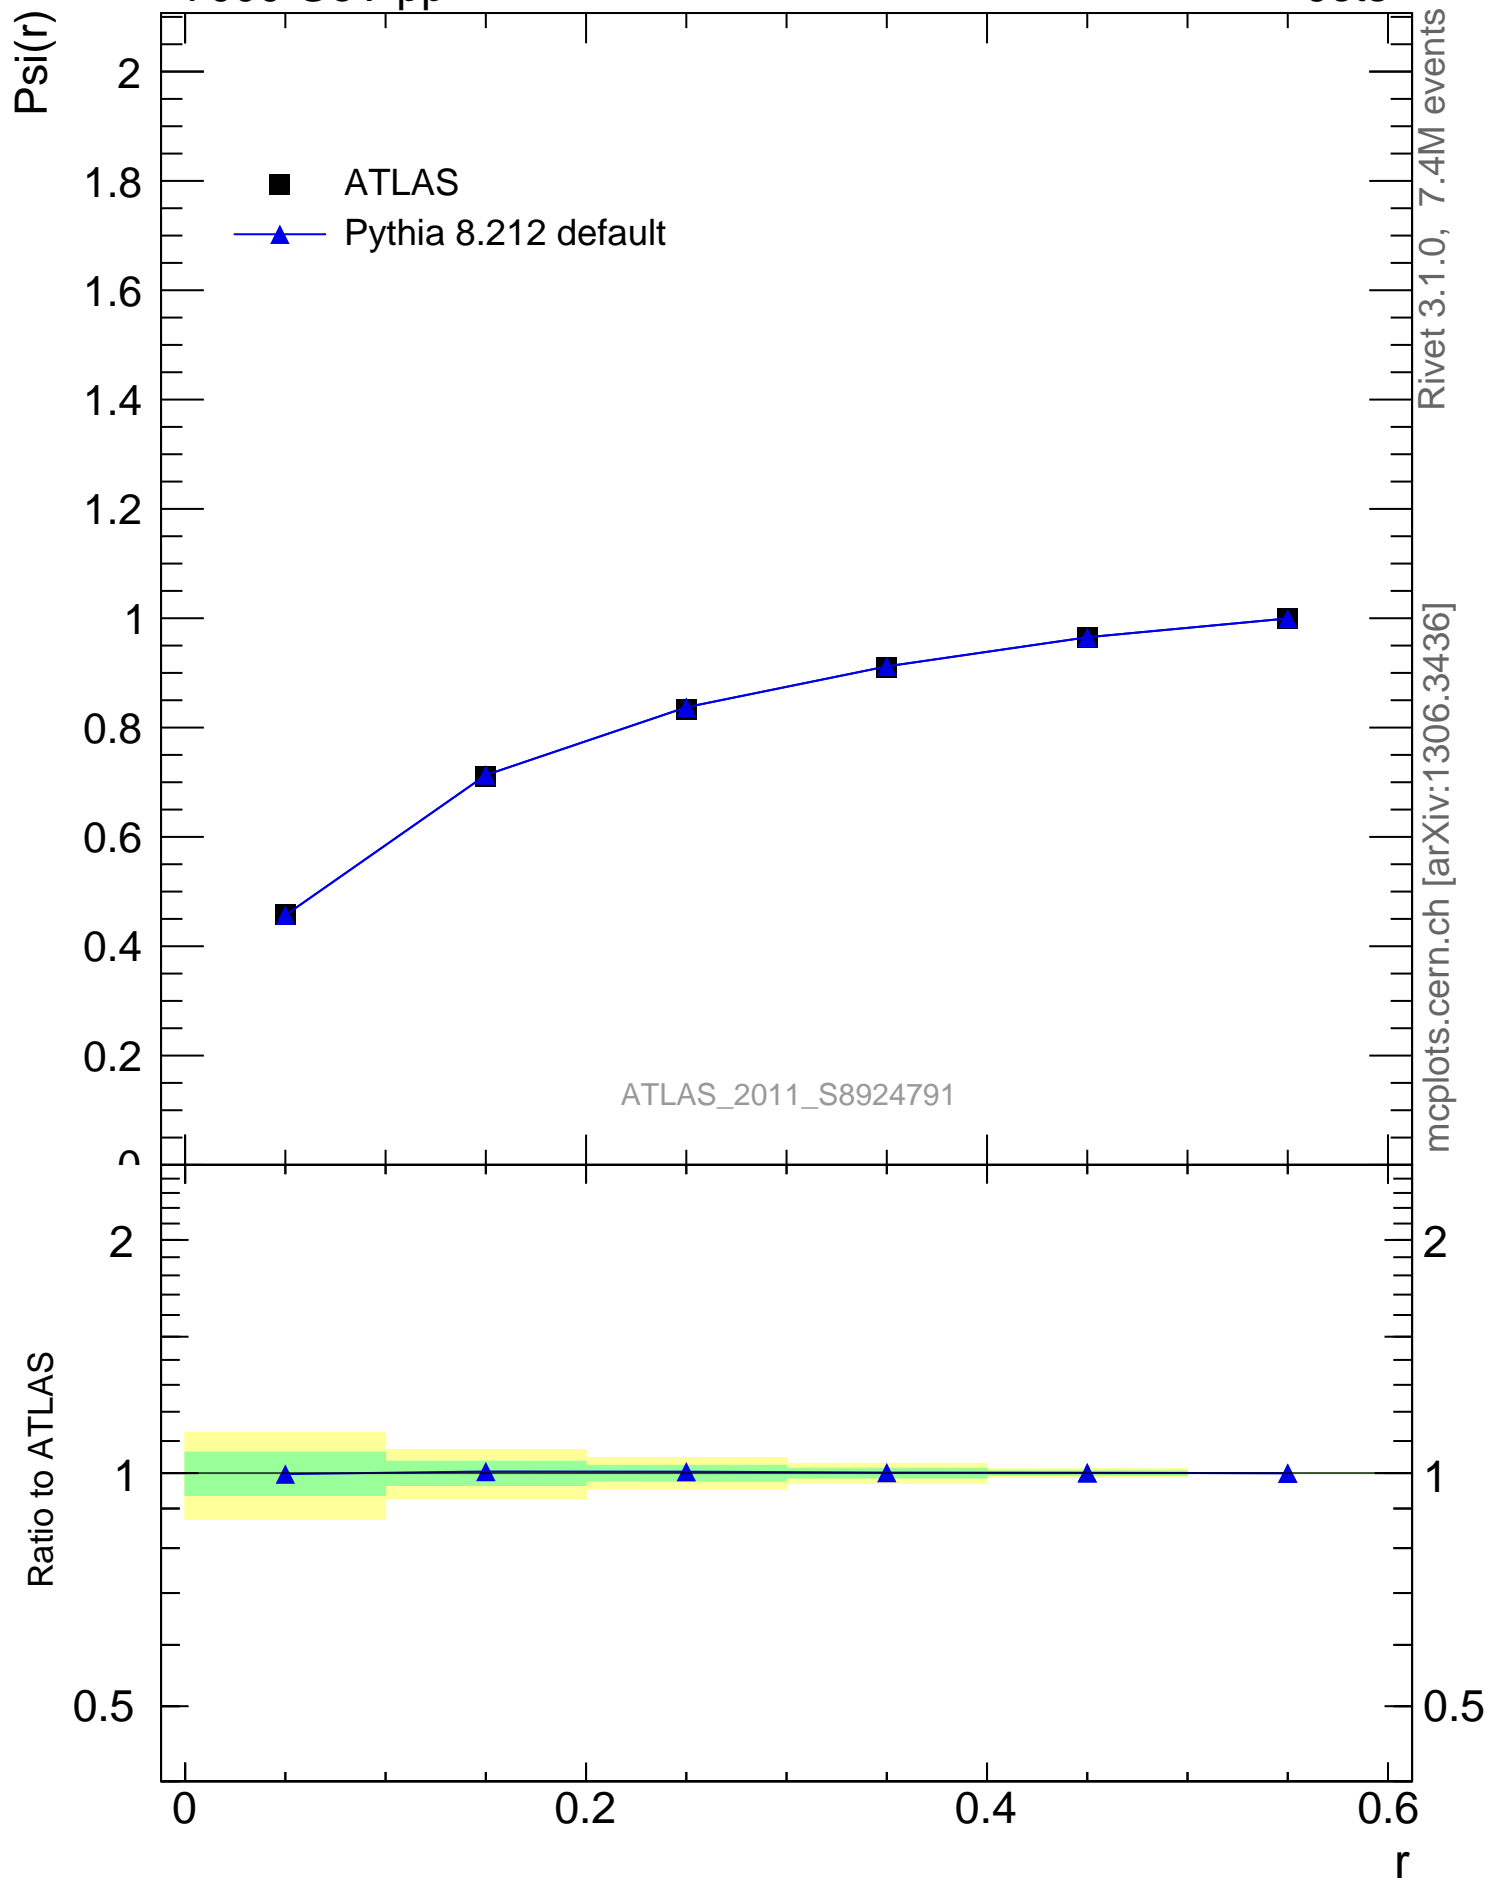

7000 GeV pp

Jets

Rivet 3.1.0, 7.4M events
mcplots.cern.ch [arXiv:1306.3436]

ATLAS_2011_S8924791