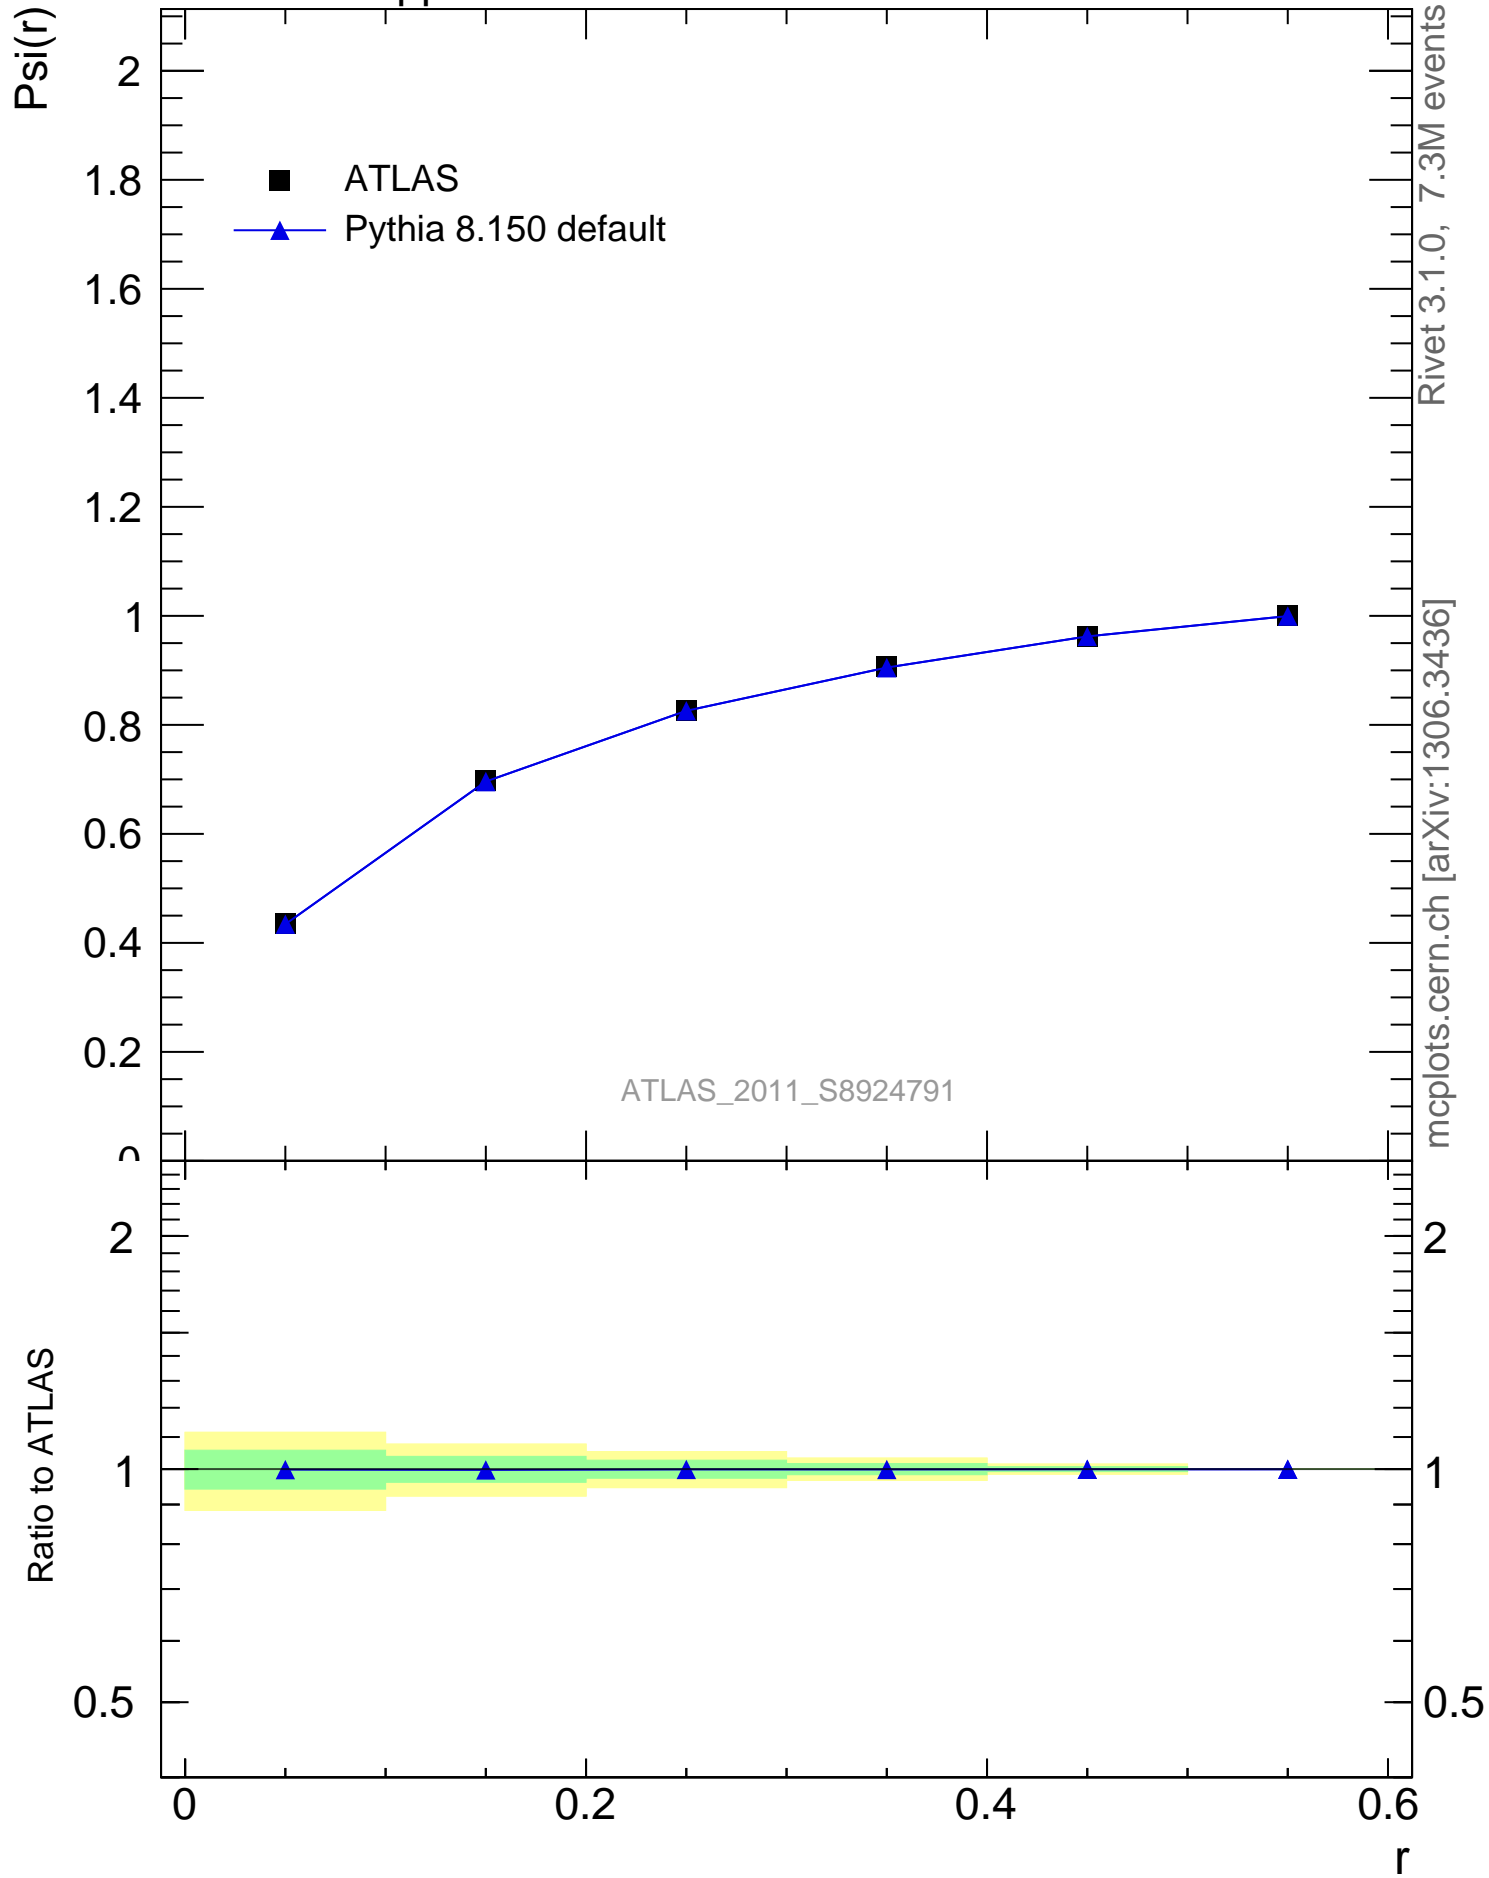

7000 GeV pp

Jets

■ ATLAS  
▲ Pythia 8.150 default

ATLAS\_2011\_S8924791

Rivet 3.1.0, 7.3M events  
mcplots.cern.ch [arXiv:1306.3436]