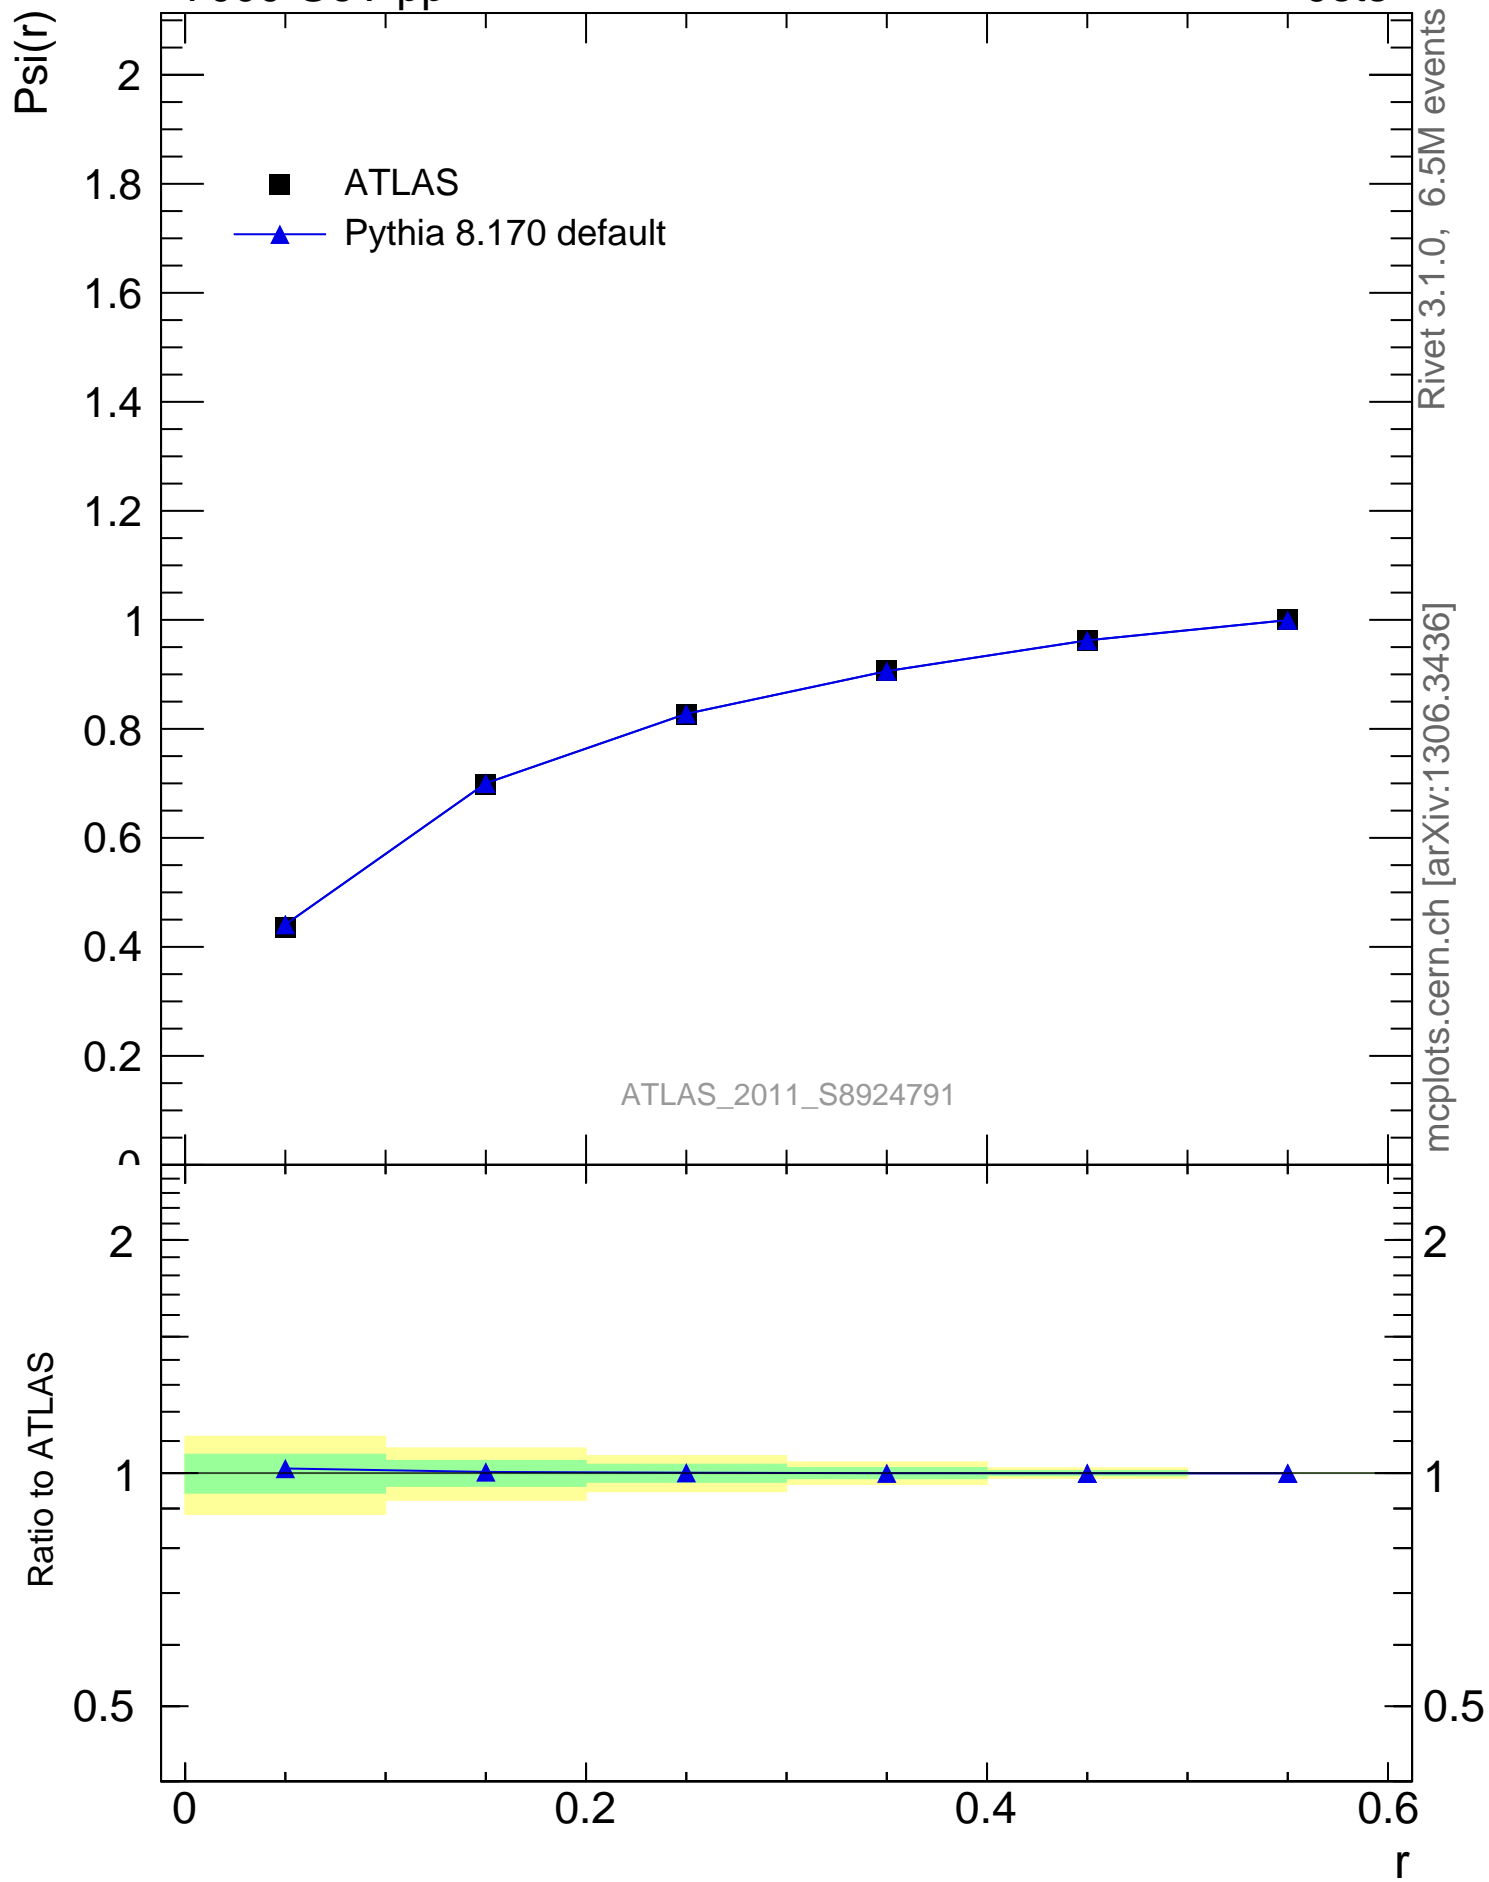

7000 GeV pp

Jets

■ ATLAS  
▲ Pythia 8.170 default

ATLAS\_2011\_S8924791

Rivet 3.1.0, 6.5M events  
mcplots.cern.ch [arXiv:1306.3436]