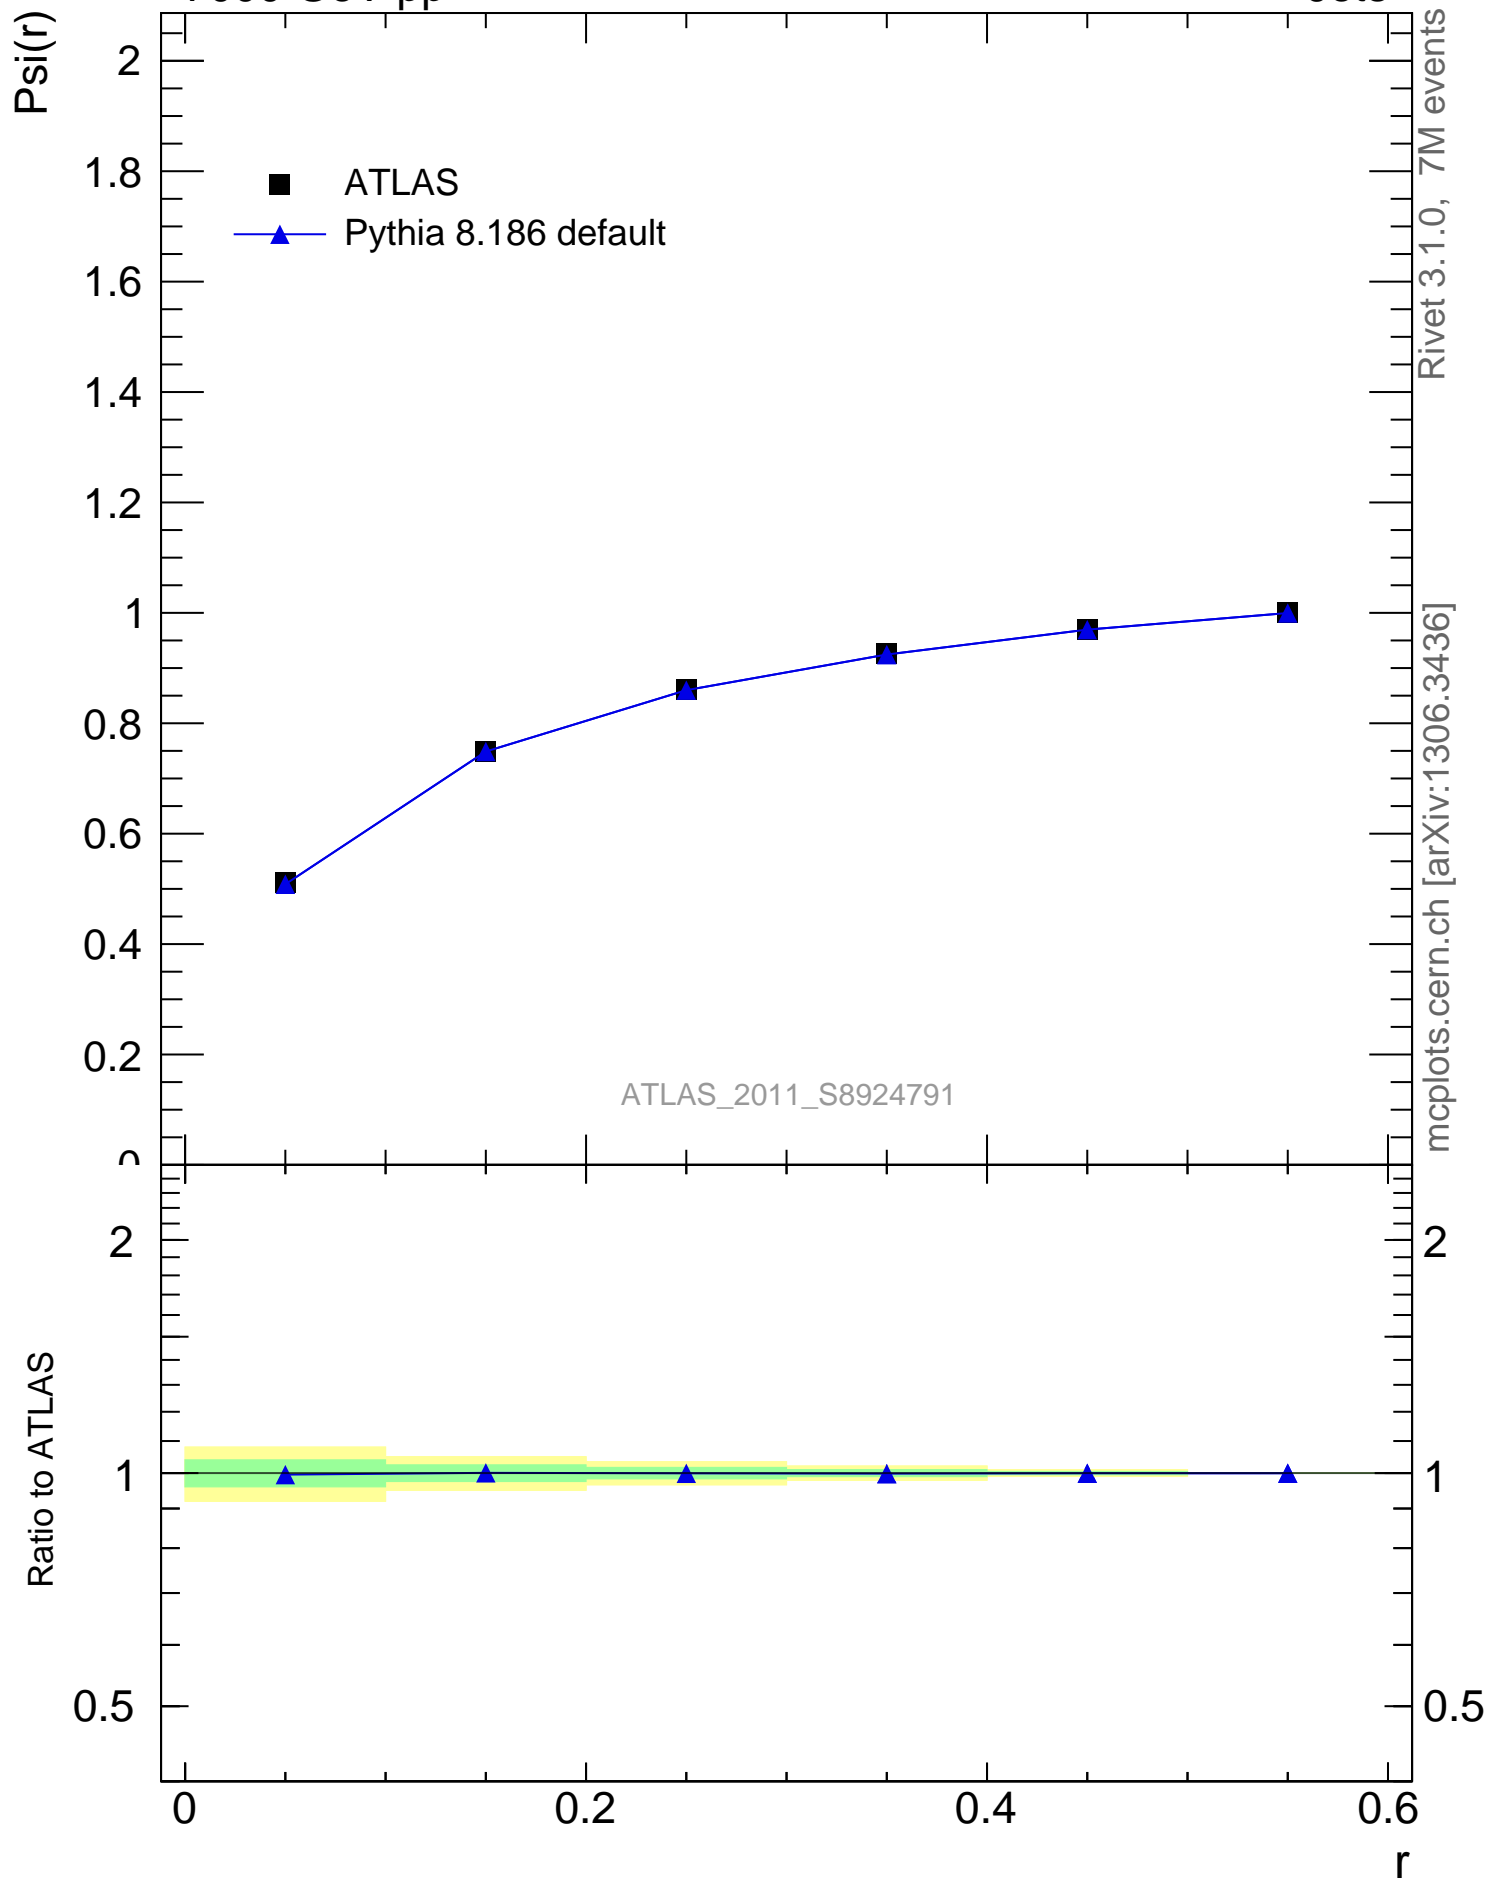

7000 GeV pp

Jets

■ ATLAS
▲ Pythia 8.186 default

ATLAS_2011_S8924791

Rivet 3.1.0, 7M events
mcplots.cern.ch [arXiv:1306.3436]