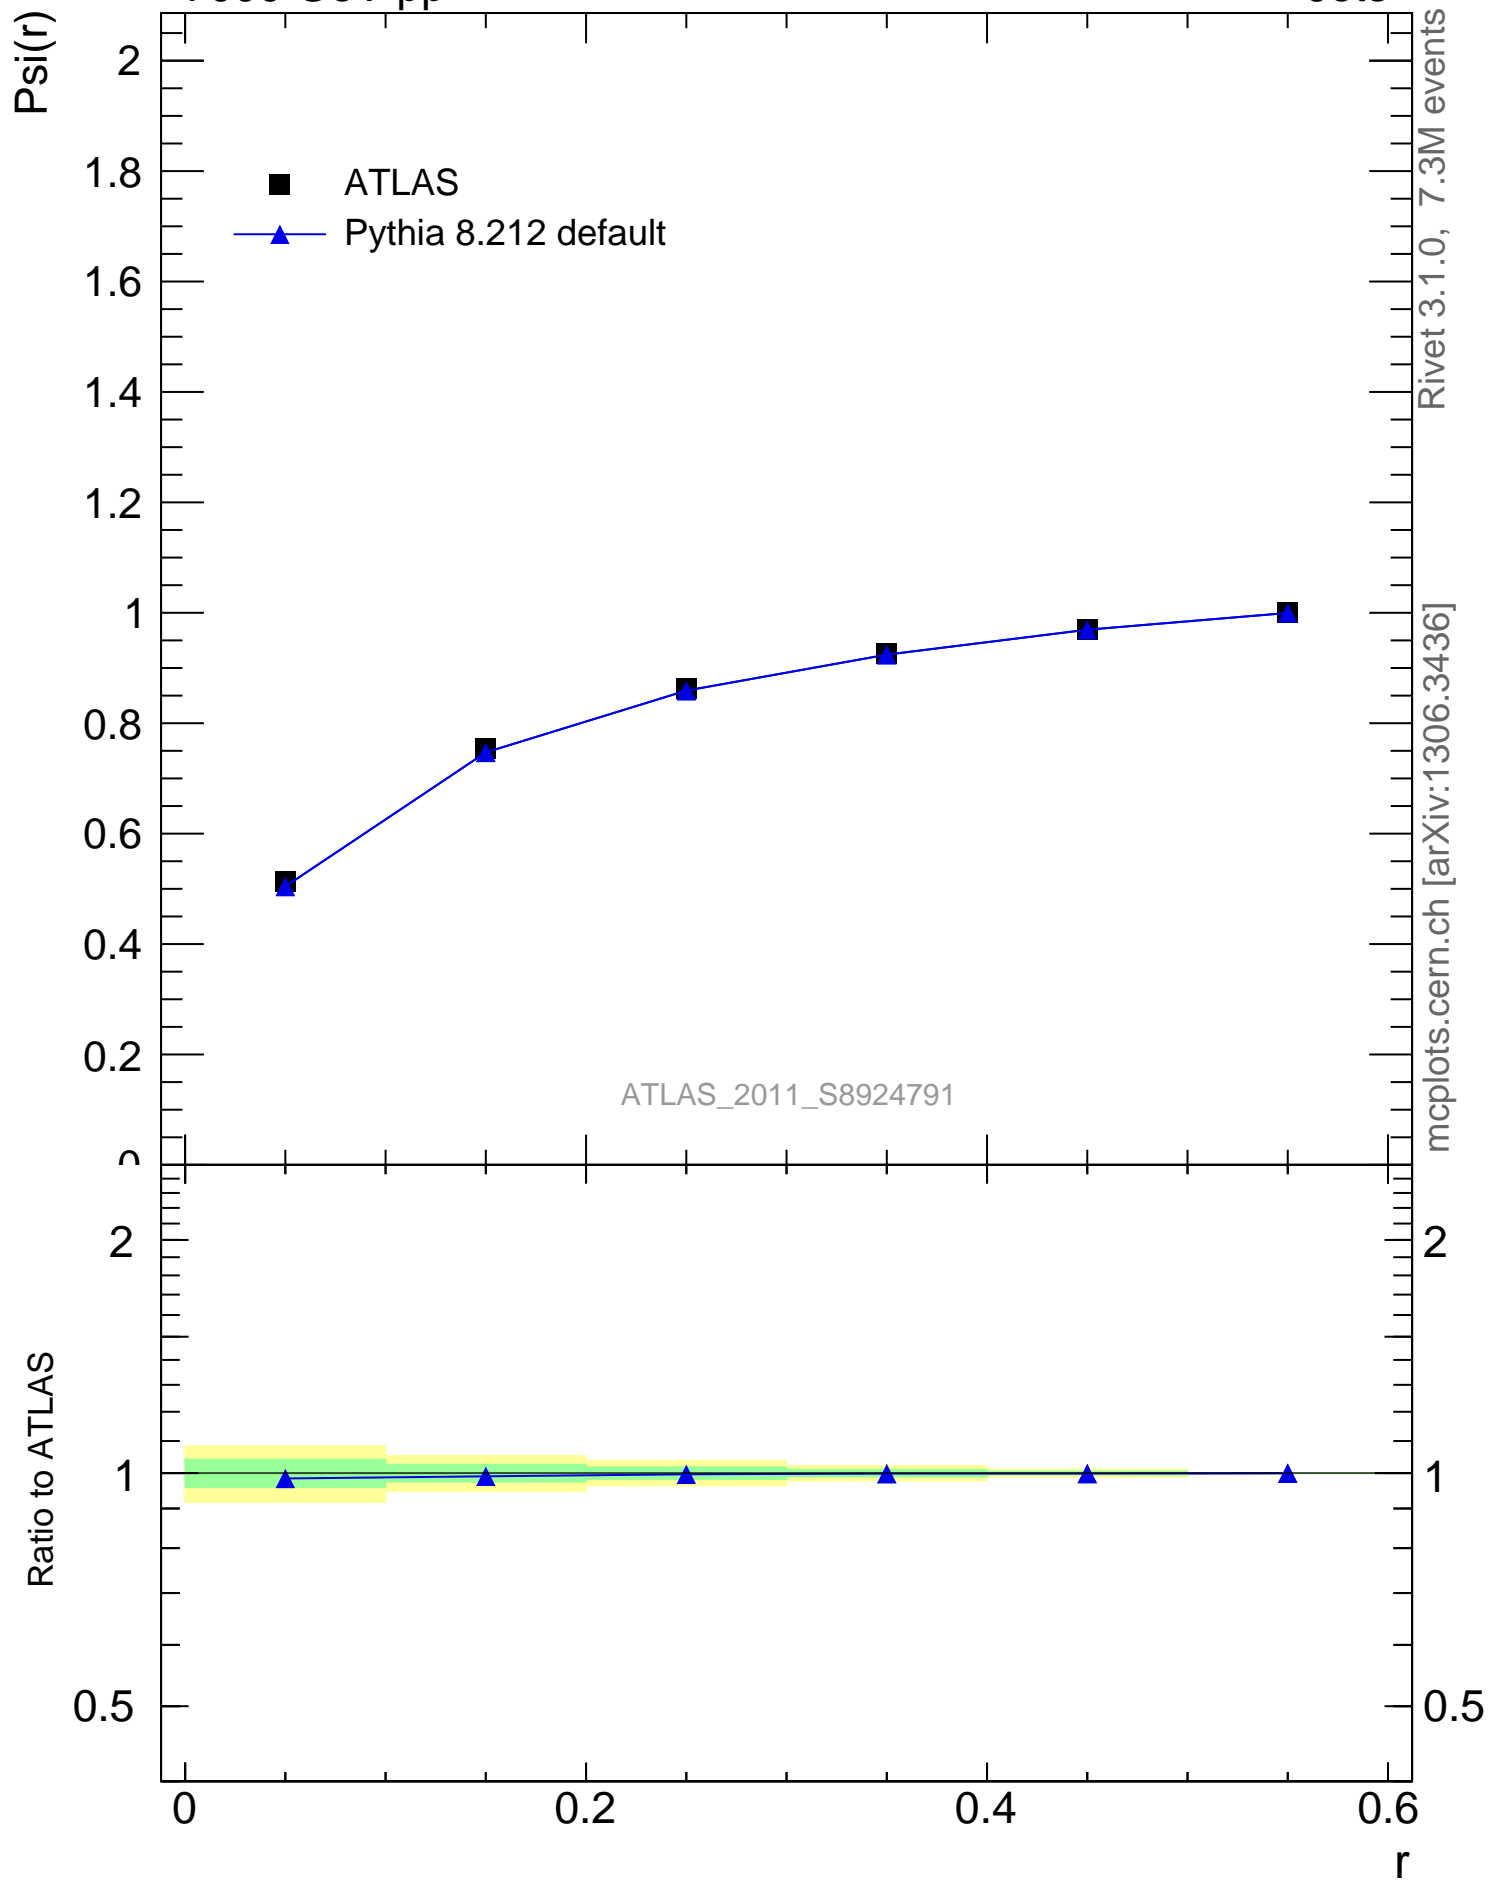

7000 GeV pp

Jets

■ ATLAS
▲ Pythia 8.212 default

ATLAS_2011_S8924791

Rivet 3.1.0, 7.3M events
mcplots.cern.ch [arXiv:1306.3436]