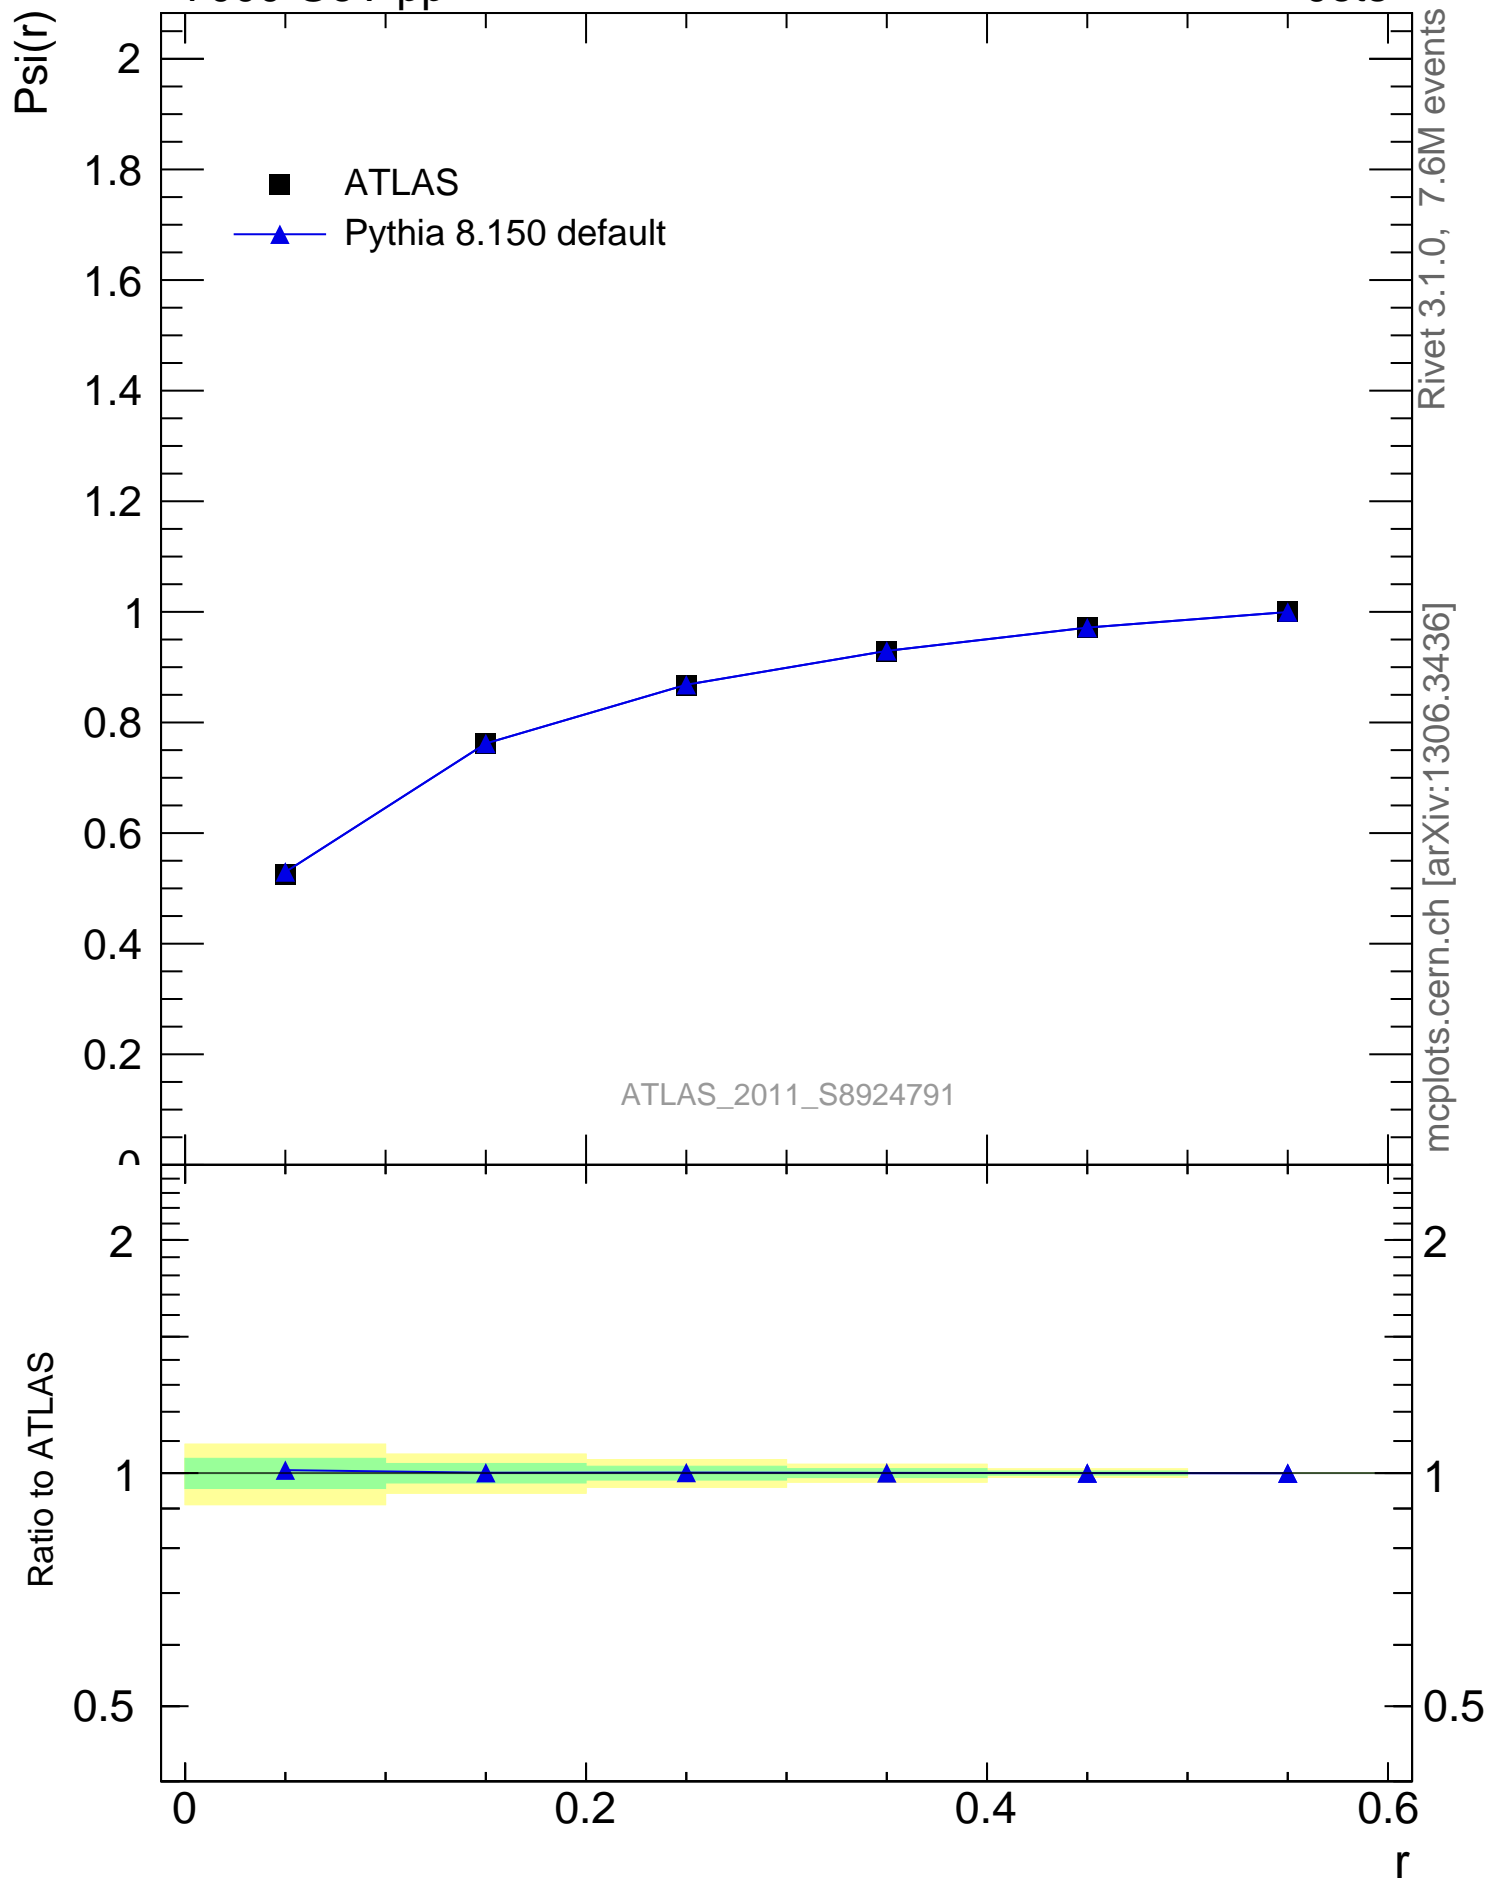

7000 GeV pp

Jets

■ ATLAS
▲ Pythia 8.150 default

ATLAS_2011_S8924791

Rivet 3.1.0, 7.6M events
mcplots.cern.ch [arXiv:1306.3436]