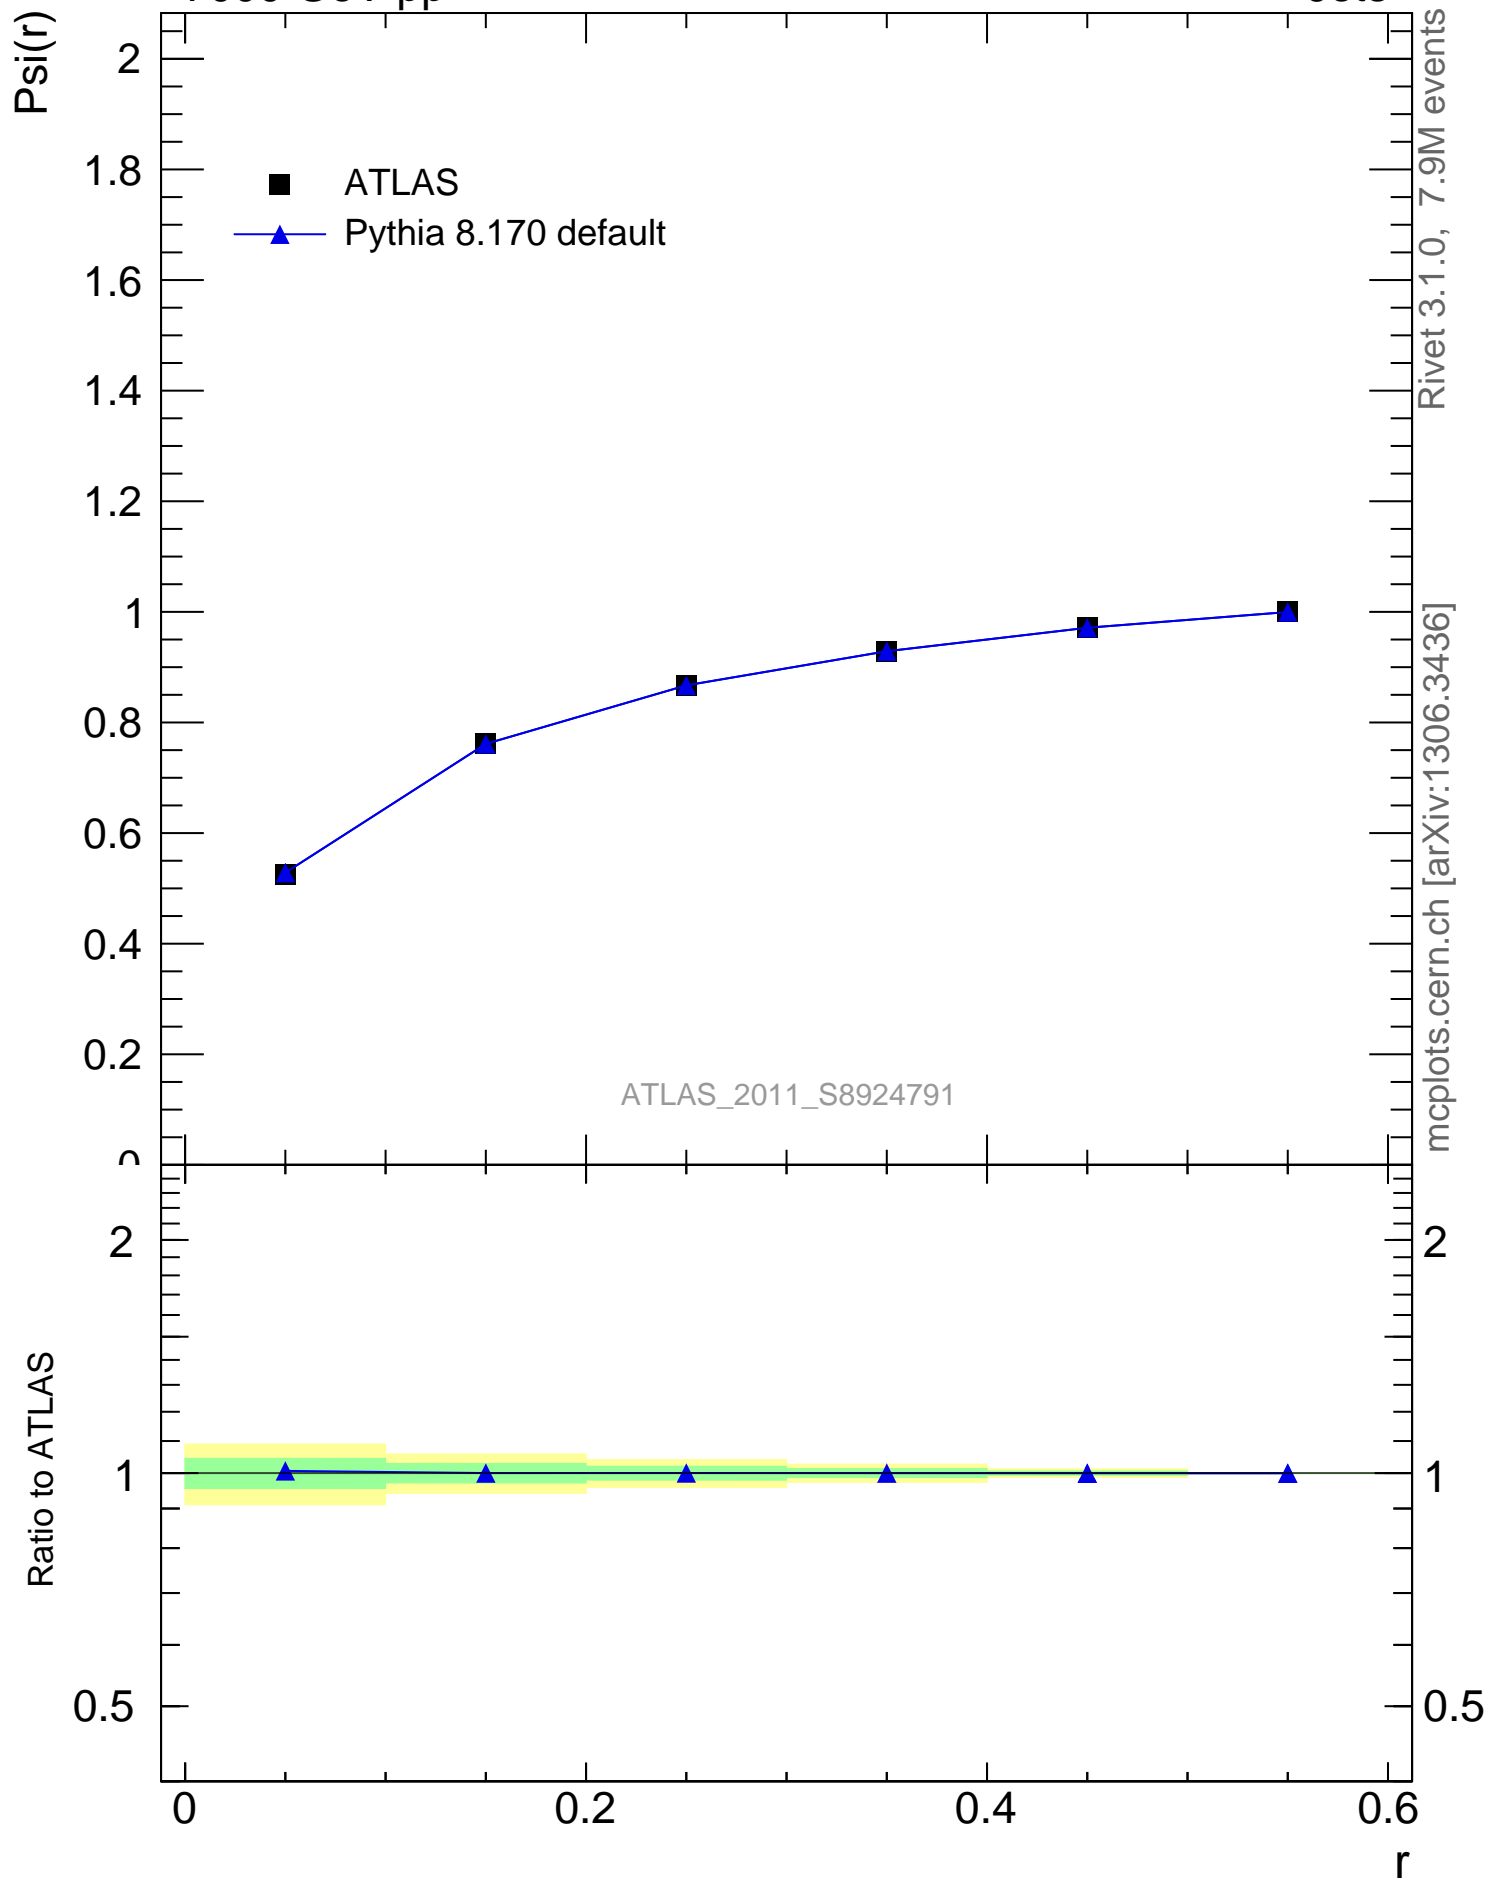

7000 GeV pp

Jets

■ ATLAS
▲ Pythia 8.170 default

ATLAS_2011_S8924791

Rivet 3.1.0, 7.9M events
mcplots.cern.ch [arXiv:1306.3436]